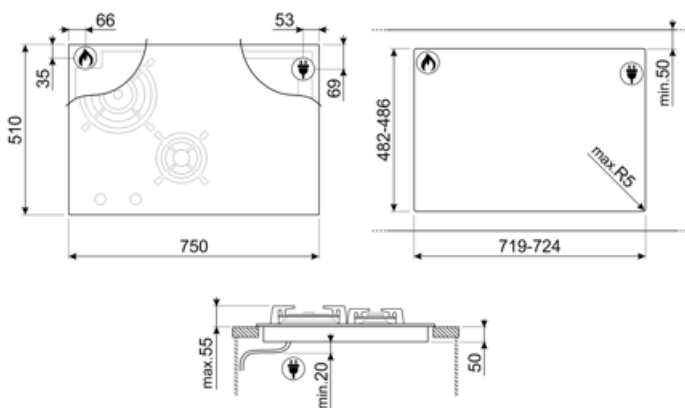

Elektrisk tilslutning, normering (W)	3700 W	Frekvens (Hz)	50/60 Hz
Nuværende	16 A	Strømforsyning ledningslængde	120 cm
Spænding (V)	220-240 V	Stik	Nej
Ledningstype	Enkelt fase		

Gastilslutning

Gastype	G20/G25 Naturgas	Andre givne gasforbindelser	Konisk
Gastilslutning	Cylinderformet	Gastilslutning normering (W)	4400 W
Andre gasdyser medfølger	G30 GPL-gas