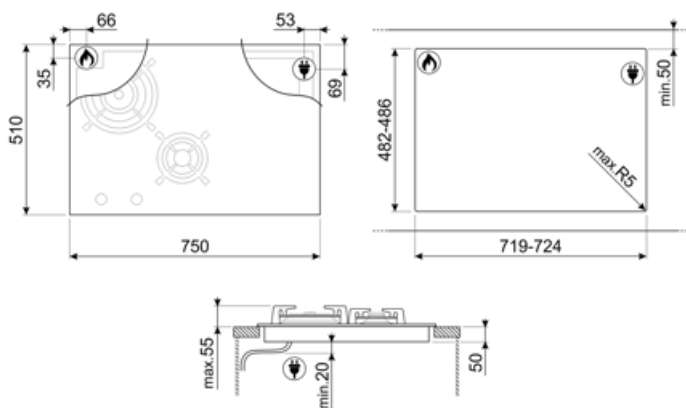

Elektrisk tilslutning, normering (W)	3700 W	Frekvens (Hz)	50/60 Hz
Nuværende	16 A	Strømforsyning ledningslængde	120 cm
Spænding (V)	220-240 V	Stik	Nej
Ledningstype	Enkelt fase		

Gastilslutning

Gastype	G20/G25 Naturgas	Andre givne gasforbindelser	Konisk
Gastilslutning	Cylinderformet	Gastilslutning normering (W)	4400 W
Andre gasdyser medfølger	G30 GPL-gas