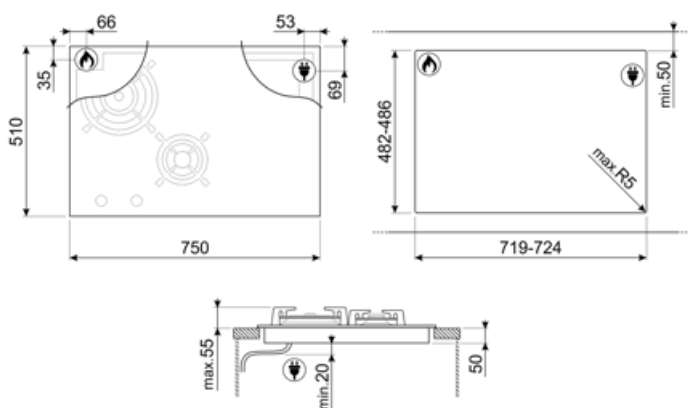

Virta (A)	16 A	Sähköjohdon pituus (cm)	120 cm
Jännite (V)	220-240 V	Sähköpistokkeen tyyppi	Ei
Johdon tyyppi	Yksi vaihe		

Kaasuliitântä

Kaasun tyyppi	G20/G25-maakaasu	Muut mukana tulevat kaasusuuttimet	Kartiomainen
Kaasuliitântä	Sylinterinmuotoinen	Kaasun tehotaso	4400 W
Muut mukana toimitettavat suuttimet	G30 GPL nestekaasu