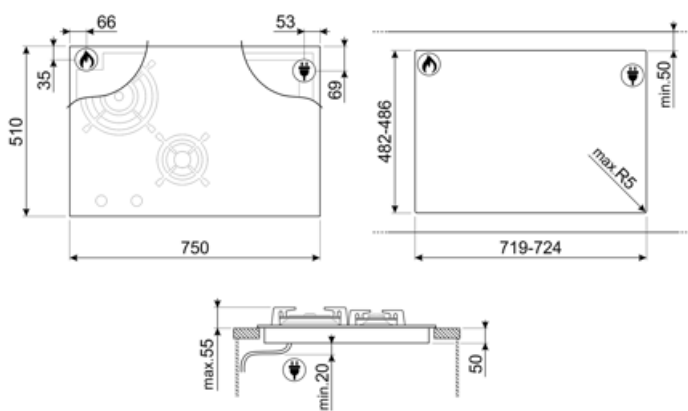

Virta (A)	16 A	Sähköjohdon pituus (cm)	120 cm
Jännite (V)	220-240 V	Sähköpistokkeen tyyppi	Ei
Johdon tyyppi	Yksi vaihe		

Kaasuliitântä

Kaasun tyyppi	G20/G25-maakaasu	Muut mukana tulevat kaasusuuttimet	Kartiomainen
Kaasuliitântä	Sylinterinmuotoinen	Kaasun tehotaso	4400 W
Muut mukana toimitettavat suuttimet	G30 GPL nestekaasu