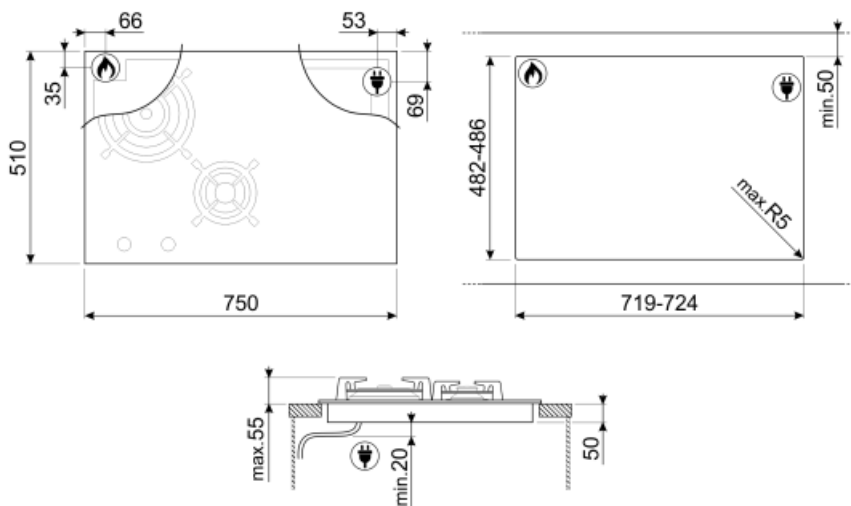

Virta (A)	16 A	Taajuus (Hz)	50/60 Hz
Jännite (V)	220-240 V	Sähköjohdon pituus (cm)	120 cm

Kaasuliitäntä

Kaasun tyyppi	G20/G25-maakaasu	Muut mukana tulevat kaasusuuttimet	Kartiomainen
Kaasuliitäntä	Sylinterinmuotoinen	Kaasun tehotaso	4400 W
Muut mukana toimitettavat suuttimet	G30 GPL nestekaasu