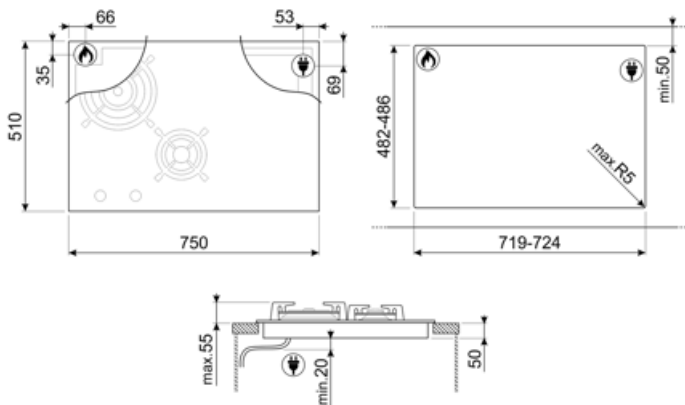

Elektrisk tilkoblingseffekt (W)	3700 W	Lengde på strømledning (cm)	120 cm
Strøm (A)	16 A	Støpseltype	Nei
Spenning (V)	220-240 V		
Type ledning	Enfase		

Gasstilkobling

Gasstype	G20/G25 Naturgass	Andre gasstilkoblinger følger	Konisk
Gasstilkobling	Sylindrisk	Måling av gassforbindelse (W)	4400 W
Andre medfølgende dyser	Flytende gass G30 GPL