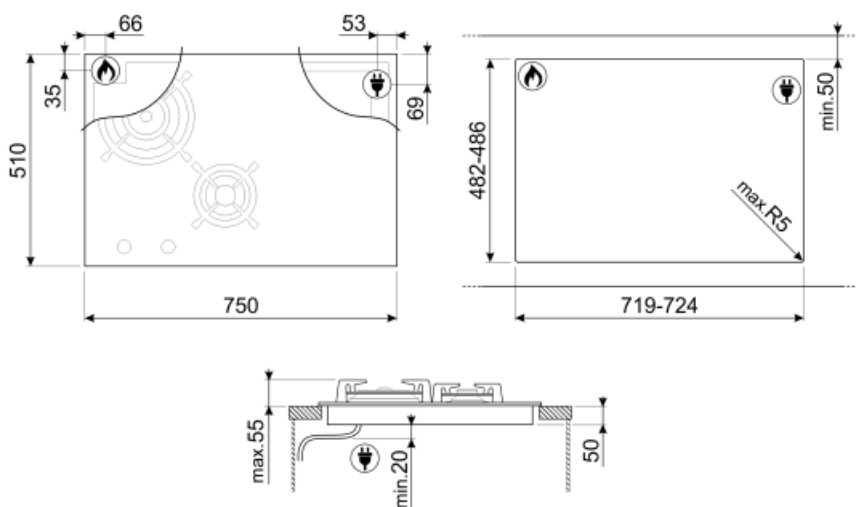

Strøm (A)	16 A	Lengde på strømledning (cm)	120 cm
Spenning (V)	220-240 V		

Gasstilkobling

Gasstype	G20/G25 Naturgass	Andre gasstilkoblinger følger	Konisk
Gasstilkobling	Sylindrisk	Måling av gassforbindelse (W)	4400 W
Andre medfølgende dyser	Flytende gass G30 GPL