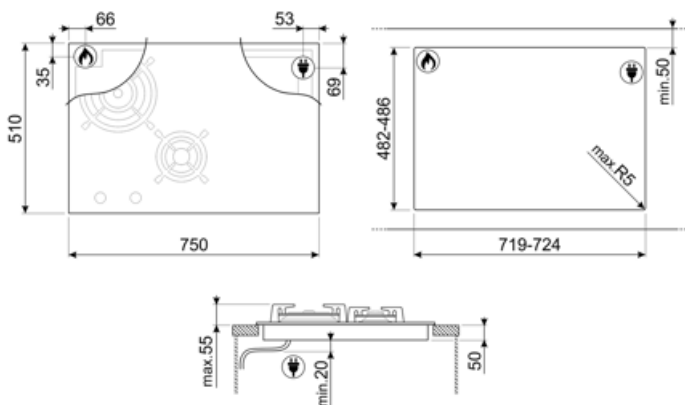

Elektrisk tilkoblingseffekt (W)	3700 W	Lengde på strømledning (cm)	120 cm
Strøm (A)	16 A	Støpseltype	Nei
Spenning (V)	220-240 V		
Type ledning	Enfase		

Gasstilkobling

Gasstype	G20/G25 Naturgass	Andre gasstilkoblinger følger	Konisk
Gasstilkobling	Sylindrisk	Måling av gassforbindelse (W)	4400 W
Andre medfølgende dyser	Flytende gass G30 GPL