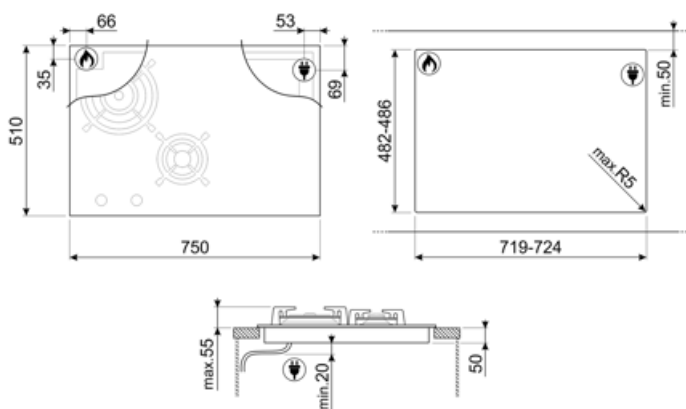

Strøm (A)	16 A	Lengde på strømledning (cm)	120 cm
Spenning (V)	220-240 V	Kontakt	No
Type ledning	Enfase		

Gasstilkobling

Gasstype	G20/G25 Naturgass	Andre gasstilkoblinger følger	Konisk
Gasstilkobling	Sylindrisk	Måling av gassforbindelse (W)	4400 W
Andre medfølgende dyser	Flytende gass G30 GPL