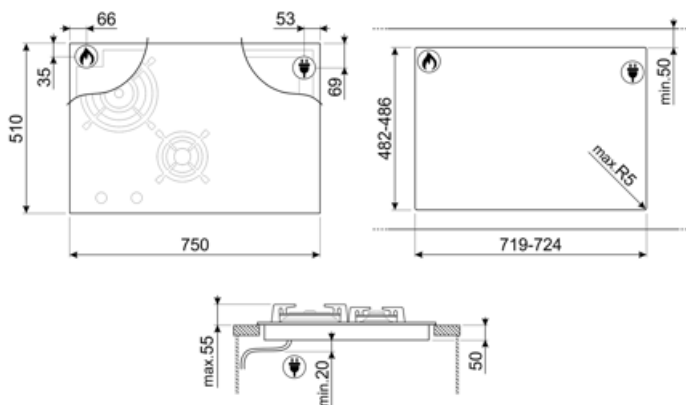

Akcesoria w standardzie

Żeliwna podstawa do 1
WOKA

Podłączenie elektryczne

Moc przyłączeniowa (W)	3700 W	Częstotliwość (Hz)	50/60 Hz
Natężenie prądu (A)	16 A	Długość przewodu zasilającego (cm)	120 cm
Napięcie (V)	220-240 V	Wtyczka	Nie
Rodzaj przewodu elektrycznego w zestawie	Tak, jednofazowy		

Podłączenie gazowe

Typ gazu	G20/G25 gaz naturalny	Dostępne inne przyłącza gazowe	Stożkowe
Podłączenie gazowe	Cylindryczne	Moc przyłączeniowa gazu	4400 W
Zamienne dysze do gazu	G30 GPL Gaz płynny