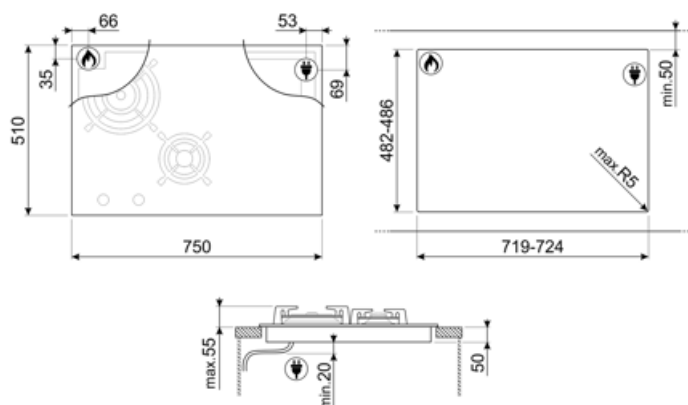

Akcesoria w standardzie

Żeliwna podstawka do 1
WOKA

Podłączenie elektryczne

Moc przyłączeniowa (W)	3700 W	Częstotliwość (Hz)	50/60 Hz
Natężenie prądu (A)	16 A	Długość przewodu zasilającego (cm)	120 cm
Napięcie (V)	220-240 V	Wtyczka	Nie
Rodzaj przewodu elektrycznego w zestawie	Tak, jednofazowy		

Podłączenie gazowe

Typ gazu	G20/G25 gaz naturalny	Dostępne inne przyłącza gazowe	Stożkowe
Podłączenie gazowe	Cylindryczne	Moc przyłączeniowa gazu	4400 W
Zamienne dysze do gazu	G30 GPL Gaz płynny