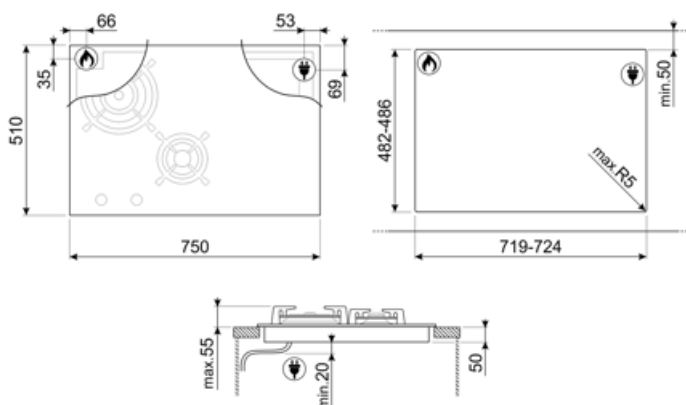

Akcesoria w standardzie

Żeliwna podstawa do 1
WOKA

Podłączenie elektryczne

Moc przyłączeniowa (W)	3700 W	Częstotliwość (Hz)	50/60 Hz
Natężenie prądu (A)	16 A	Długość przewodu zasilającego (cm)	120 cm
Napięcie (V)	220-240 V	Wtyczka	Nie
Rodzaj przewodu elektrycznego w zestawie	Tak, jednofazowy		

Podłączenie gazowe

Typ gazu	G20/G25 gaz naturalny	Dostępne inne przyłącza gazowe	Stożkowe
Podłączenie gazowe	Cylindryczne	Moc przyłączeniowa gazu	4400 W
Zamienne dysze do gazu	G30 GPL Gaz płynny