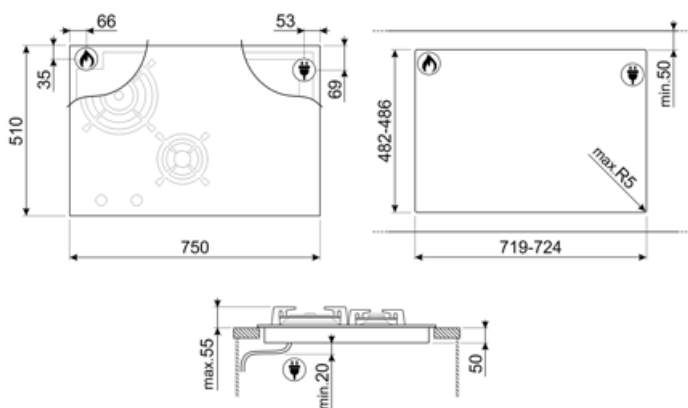

Gasanslutning

Typ av gas	G20/G25 Naturgas	Övriga inkluderade gasanslutningar	Konisk
Gasanslutning	Cylindrisk	Anslutningseffekt	4400 W
Andra medföljande dysor	G30 Gasol