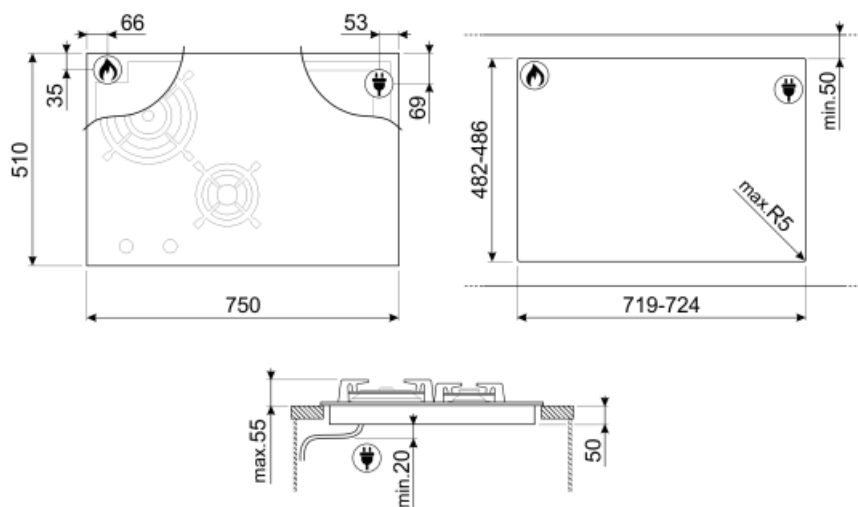

Gasanslutning

Typ av gas	G20/G25 Naturgas	Övriga inkluderade gasanslutningar	Konisk
Gasanslutning	Cylindrisk	Anslutningseffekt	4400 W
Andra medföljande dysor	G30 Gasol