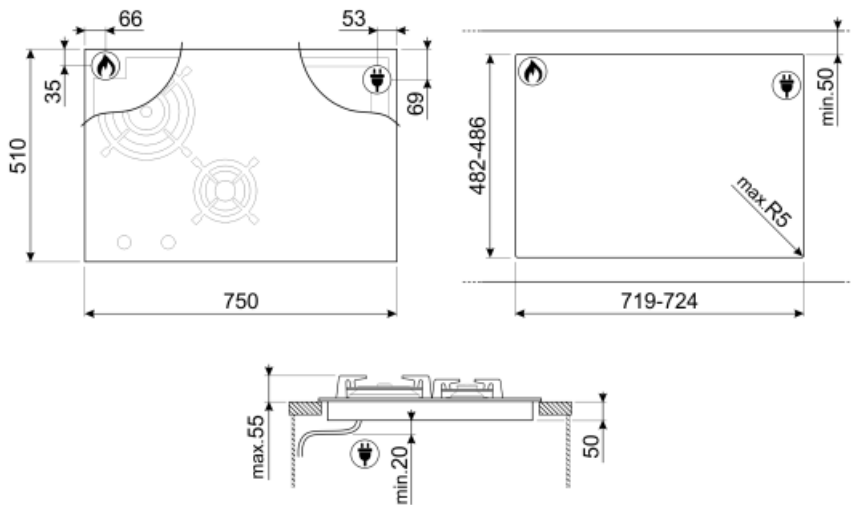

Gasanslutning

Typ av gas	G20/G25 Naturgas	Övriga inkluderade gasanslutningar	Konisk
Gasanslutning	Cylindrisk	Anslutningseffekt	4400 W
Andra medföljande dysor	G30 Gasol