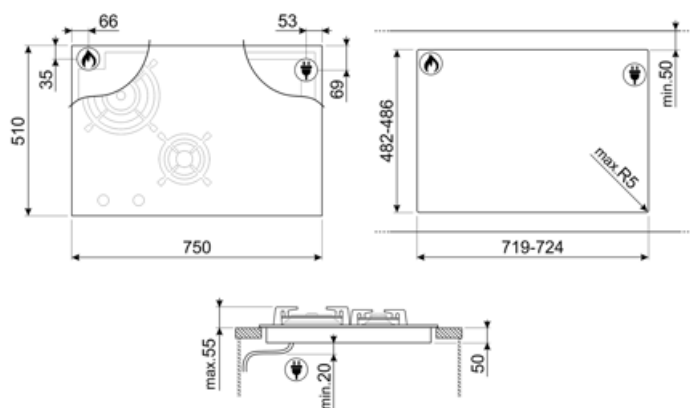

Gasanslutning

Typ av gas	G20/G25 Naturgas	Övriga inkluderade gasanslutningar	Konisk
Gasanslutning	Cylindrisk	Anslutningseffekt	4400 W
Andra medföljande dysor	G30 Gasol