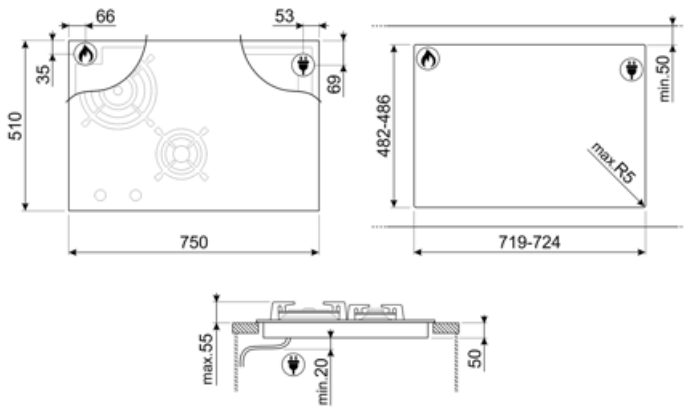

Gasanslutning

Typ av gas	G20/G25 Naturgas	Övriga inkluderade gasanslutningar	Konisk
Gasanslutning	Cylindrisk	Anslutningseffekt	4400 W
Andra medföljande dysor	G30 Gasol