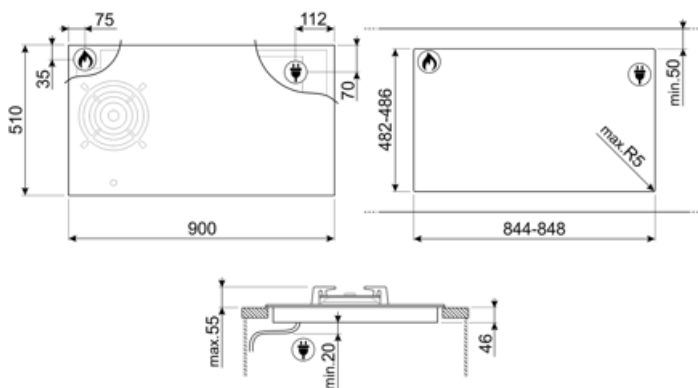

Lidhja elektrike

Vlerësimi i lidhjes elektrike (W)	7400 W	Frekuenca (Hz)	50/60 Hz
Rryma	33 A	Gjatësia e kablllos së furnizimit me energji elektrike	120 cm
Tensioni (V)	220-240 V	Terminal box	No
Tensioni 2 (V)	380-415 V	Tapë	Jo
Lloji i kabllit elektrik të instaluar	Po, me fazë teke		

Lidhja e gazit

Lloji i gazit	Gaz natyral G20	Ofrohen lidhje të tjera të gazit	Konik
Gas connection	Cilindrica	Vlerësimi i lidhjes së gazit (W)	6000 W
Pipëza të tjera gazi të përfshira	Gaz i lëngshëm G30 GPL