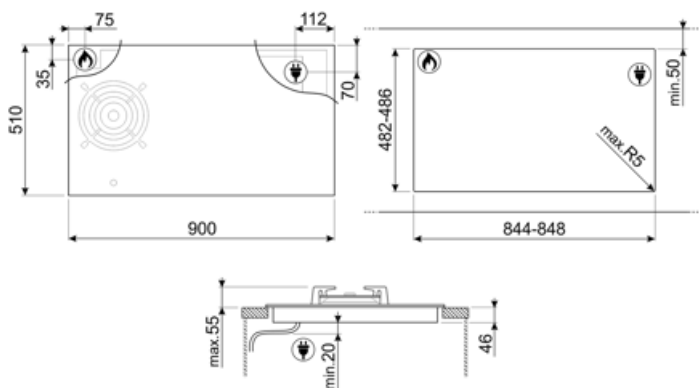

Aksesorët e përfshirë

Mbajtëse-wok-u prej gize	1
--------------------------	---

Lidhja elektrike

Vlerësimi i lidhjes elektrike (W)	7400 W	Frekuenca (Hz)	50/60 Hz
Rryma	33 A	Gjatësia e kablllos së furnizimit me energji elektrike	120 cm
Tensioni (V)	220-240 V	Terminal box	No
Tensioni 2 (V)	380-415 V	Tapë	Jo
Lloji i kabllit elektrik të instaluar	Po, me fazë teke		

Compatible Accessories

GRILLPLATE

Tavë universale për pianura me induksion, gaz, qeramike dhe elektrike. Sipërfaqe jo ngjitëse ideale për gatimin e mishit, djathit dhe perimeve. Përmasat: 410 x 240 mm.

LGCN