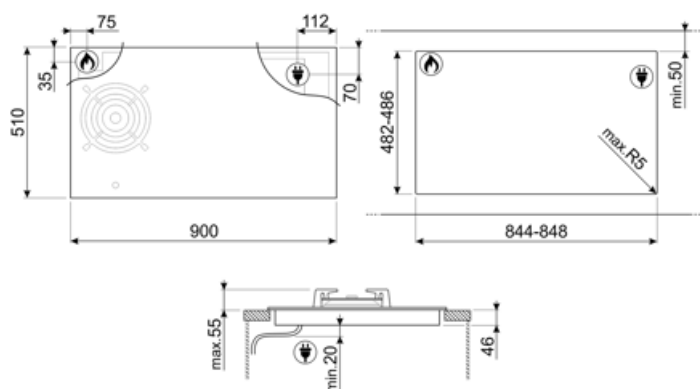

מס' אזורי בישול אינדוקציה	4
מס' אזורי בישול עם בוסטר	4
מס' אזורים גמישים	2
מתג הפעלה/כיבוי עיקרי	כן
רמות עוצמה	9
מספר אזורי בישול	5

אפשרויות

אופציית מולטיזון	כן	אפשרות השהיה	כן
סוג אזור גמיש	מולטיזון	תזכורת דקות	1
שבלונה סטנדרטית	482-486x844-848 mm	התרעה לסיום הבישול	כן
פונקציית בישול על אש קטנה	כן	מחווון זמן שנותר	כן
פונקציה אוטומטית לשמירה על החום	כן	אפשרות הדגמה בחנות	כן
פונקציית המסה/בישול בטמפרטורה נמוכה	כן	נעילת בקרות / בטיחות ילדים	כן
טיימר סוף בישול	4	בחירת רמה מהירה	כן

מאפיינים טכניים

UR - 6.00 kW - אמצעי-שמאלי - גז

2.10 - מולטיזון - אינדוקציה - אחר-אמצעי - kW - Booster 3.60 kW - 18.0x23.0 cm

2.10 - מולטיזון - אינדוקציה - אחר-אמצעי - kW - Booster 3.60 kW - 18.0x23.0 cm

2.10 - מולטיזון - אינדוקציה - אחר-ימני - kW - Booster 3.60 kW - 18.0x23.0 cm

2.10 - מולטיזון - אינדוקציה - אחר-ימני - kW - Booster 3.60 kW - 18.0x23.0 cm

Multizone center - Booster 3.60 kW - 38.5x23.0 cm

Multizone right - Booster 3.60 kW - 38.5x23.0 cm

הגדרה אוטומטית בהתאם למידות המבחת	כן	כיבוי אוטומטי בעת התחממות-יתר	כן
זיהוי מחבת	כן, מינ' 9 ס"מ	כיבוי אוטומטי בעת גלישה	כן
זיהוי סירים אוטומטי קבוע עם חייווי לבקרה יחסית	כן	מחווון חום שנותר	כן
שסתומי בטיחות לגז	כן	הגנה מפני הדלקה לא מכוונת	כן
הצתה אוטומטית	כן		

אביזרים כלולים

תמיכה לזוק מברזל יצוק	1

חיבור חשמלי

(דירוג חיבור חשמלי (ואט	7400 W	תדר (Hz)	50/60 Hz
זרם	33 A	אורך כבל חשמל	120 cm
(מתח (וולט	220-240 V	Terminal box	No

(מתח 2 וולט)
סוג כבל חשמל

380-415 V
חד-פאזי

תקע

לא

חיבור גז

סוג גז

גז טבעי G20

חיבורי גז אחרים מצורפים
(דירוג חיבור גז (ואט))

קונוי

Gas connection

Cilindrical

6000 W

חרירי גז אחרים כלולים

גפ"ם גז נוזלי G30