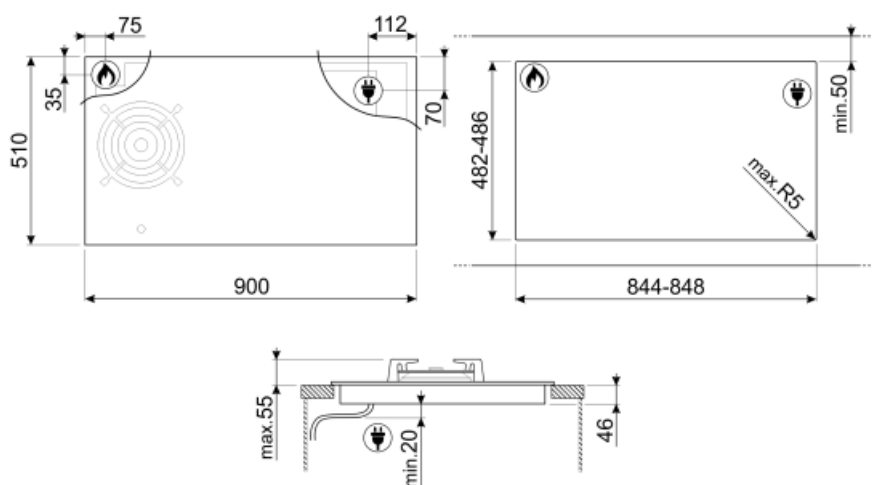

מתח (וולט)	220-240 V	אורך כבל חשמל	120 cm
מתח 2 (וולט)	380-415 V		

חיבור גז

סוג גז	גז טבעי G20	חיבורי גז אחרים מצורפים	קונוי
Gas connection	Cilindrical	(דירוג חיבור גז (ואט	6000 W
חרירי גז אחרים כלולים	גפ"ם גז נוזלי G30