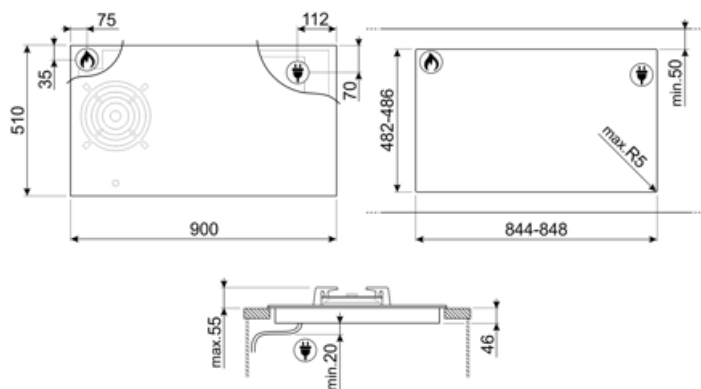

מס' אזורי בישול אינדוקציה	4
מס' אזורי בישול עם בוסטר	4
מס' אזורים גמישים	2
מתג הפעלה/כיבוי עיקרי	כן
רמות עוצמה	9
מספר אזורי בישול	5

אפשרויות

אופציית מולטיזון	כן	אפשרות השהיה	כן
סוג אזור גמיש	מולטיזון	תזכורת דקות	1
שבלונה סטנדרטית	482-486x844-848 mm	התרעה לסיום הבישול	כן
פונקציית בישול על אש קטנה	כן	מחווון זמן שנותר	כן
פונקציית אוטומטית לשמירה על החום	כן	אפשרות הדגמה בחנות	כן
פונקציית המסה/בישול בטמפרטורה נמוכה	כן	נעילת בקרות / בטיחות ילדים	כן
טיימר סוף בישול	4	בחירת רמה מהירה	כן

מאפיינים טכניים

UR - 6.00 kW - אמצעי-שמאלי - גז
2.10 - מולטיזון - אינדוקציה - אזורי-אמצעי - kW - Booster 3.60 kW - 18.0x23.0 cm
2.10 - מולטיזון - אינדוקציה - אזורי-אמצעי - kW - Booster 3.60 kW - 18.0x23.0 cm
2.10 - מולטיזון - אינדוקציה - אזורי-ימני - kW - Booster 3.60 kW - 18.0x23.0 cm
2.10 - מולטיזון - אינדוקציה - אזורי-ימני - kW - Booster 3.60 kW - 18.0x23.0 cm
Multizone center - Booster 3.60 kW - 38.5x23.0 cm
Multizone right - Booster 3.60 kW - 38.5x23.0 cm

הגדרה אוטומטית בהתאם למידות המבחת	כן	כיבוי אוטומטי בעת התחממות-יתר	כן
זיהוי מחבת	כן, מינ' 9 ס"מ	כיבוי אוטומטי בעת גלישה	כן
זיהוי סירים אוטומטי קבוע עם חייווי לבקרה יחסית	כן	מחווון חום שנותר	כן
שסתומי בטיחות לגז	כן	הגנה מפני הדלקה לא מכוונת	כן
הצתה אוטומטית	כן		

אביזרים כלולים

תמיכה לזוק מברזל יצוק	1

חיבור חשמלי

(דירוג חיבור חשמלי) ואט	7400 W	תדר (Hz)	50/60 Hz
זרם	33 A	אורך כבל חשמל	120 cm
(מתח) (וולט)	220-240 V	Terminal box	No

(מתח 2 וולט)
סוג כבל חשמל

380-415 V
חד-פאזי

תקע

לא

חיבור גז

סוג גז

גז טבעי G20

Gas connection

Cilindrical

חרירי גז אחרים כלולים

גפ"ם גז נוזלי G30

חיבורי גז אחרים מצורפים
(דירוג חיבור גז (ואט))

קונוי

6000 W