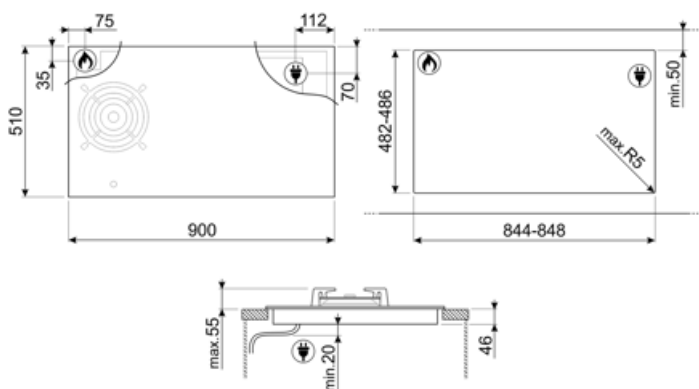

מתח (וולט)	220-240 V	Terminal box	No
מתח 2 (וולט)	380-415 V	תקע	No
סוג כבל חשמל	חד-פאזי		

חיבור גז

סוג גז	גז טבעי G20	חיבורי גז אחרים מצורפים	קוני
Gas connection	Cilindrical	(דירוג חיבור גז ואט)	6000 W
חריצי גז אחרים כלולים	גפ"ם גז נוזלי G30