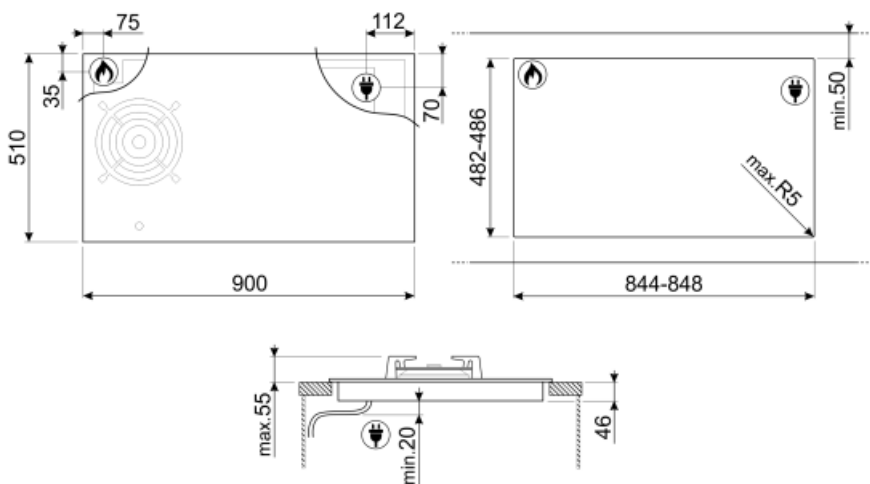

Електричне підключення

Номинальна потужність	7400 Вт	Тип електричного кабелю	Однофазний
Сила струму (А)	33 А	Частота струму (Гц)	50/60 Гц
Напруга (В)	220-240 В	Довжина електричного кабелю (см)	120 см
Напруга 2 (В)	380-415 В		

Підключення до газу

Тип газу	G20 Природний газ	Підключення до газу	Конічне
Підключення до газу	Циліндричне	Номинальна потужність газу (кВт)	6000 Вт
Жиклери для інших типів газу в комплекті	G30 GPL Зріджений газ