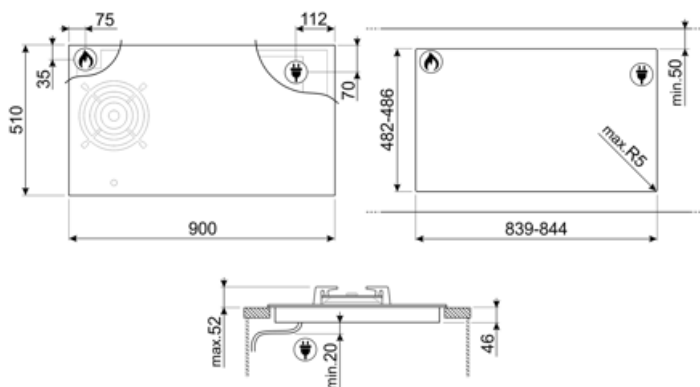

Elektrisk tilslutning

Elektrisk tilslutning, normering (W)	7400 W	Ledningstype	Enkelt og dobbelt fase
Nuværende	33 A	Frekvens (Hz)	50/60 Hz
Spænding (V)	220-240 V	Strømforsyning ledningslængde	120 cm
Spænding 2 (V)	380-415 V	Stik	Nej

Gastilslutning

Gastype	Naturgas G20	Andre givne gasforbindelser	Konisk
Gastilslutning	Cylinderformet	Gastilslutning normering (W)	6000 W
Andre gasdyser medfølger	G30 GPL-gas