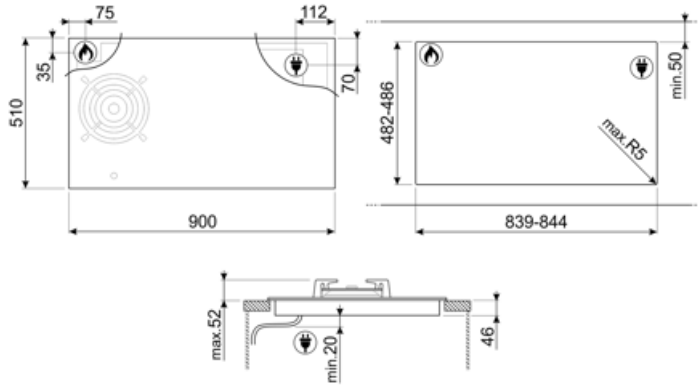

Not included accessories

GRILLPLATE

Universalgryde til induktion, gas, keramik og elektriske kogeplader. Non-stick overflade ideel til tilberedning af kød, ost og grøntsager. Dimensioner: 410 x 240 mm.

TPKPLATE

Universalplade til induktion, gas, keramik og elektriske kogeplader. Non-stick overflade ideel til tilberedning af fisk, æg og grøntsager. Dimensioner: 410 X 240 mm.

LGCN

Tilslutningsstrimmel indbyggede kogeplader, rustfrit stål, 475/495 mm