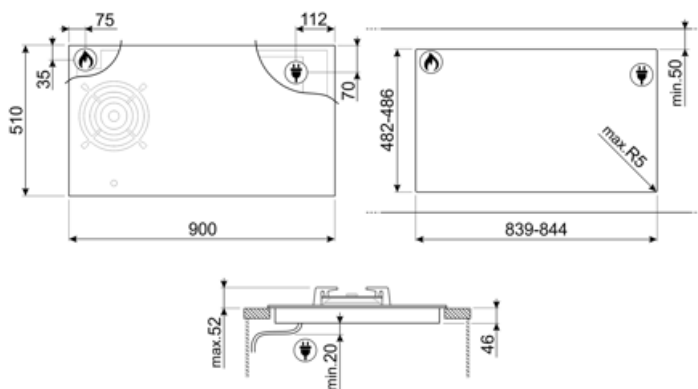

Elektrisk tilslutning

Elektrisk tilslutning, normering (W)	7400 W	Ledningstype	Enkelt og dobbelt fase
Nuværende	33 A	Frekvens (Hz)	50/60 Hz
Spænding (V)	220-240 V	Strømforsyning ledningslængde	120 cm
Spænding 2 (V)	380-415 V	Stik	Nej

Gastilslutning

Gastype	Naturgas G20	Andre givne gasforbindelser	Konisk
Gastilslutning	Cylinderformet	Gastilslutning normering (W)	6000 W
Andre gasdyser medfølger	G30 GPL-gas