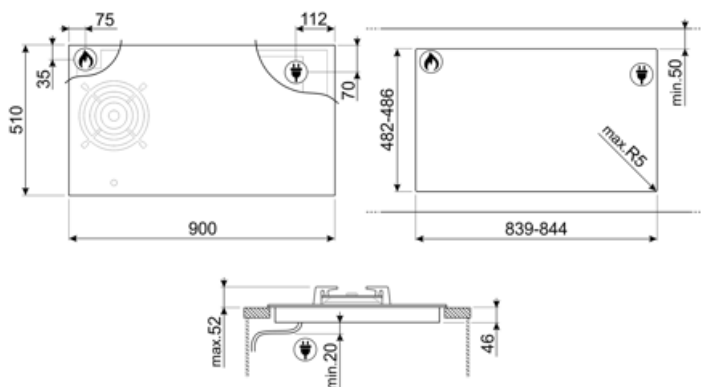

Elektrisk tilslutning

Elektrisk tilslutning, normering (W)	7400 W	Ledningstype	Enkelt og dobbelt fase
Nuværende	33 A	Frekvens (Hz)	50/60 Hz
Spænding (V)	220-240 V	Strømforsyning ledningslængde	120 cm
Spænding 2 (V)	380-415 V	Stik	Nej

Gastilslutning

Gastype	Naturgas G20	Andre givne gasforbindelser	Konisk
Gastilslutning	Cylinderformet	Gastilslutning normering (W)	6000 W
Andre gasdyser medfølger	G30 GPL-gas