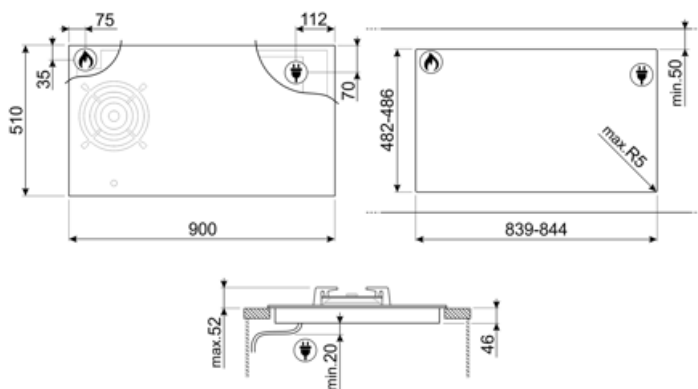

Mukana tulevat lisävarusteet

Valurautainen wokpannuteline	1
-------------------------------------	---

Sähköliitäntä

Sähköliitännätäteho (W)	7400 W	Johdon tyyppi	yksöis ja kaksoistahainen
Virta (A)	33 A	Taajuus (Hz)	50/60 Hz
Jännite (V)	220-240 V	Sähköjohdon pituus (cm)	120 cm
Jännite 2 (V)	380-415 V	Sähköpistokkeen tyyppi	Ei

Compatible Accessories

GRILLPLATE

Yleisritilä induktio-, kaasu-, keramiikka- ja sähkötasolle. Tarttumaton pinta, joka soveltuu ihanteellisesti lihan, juuston ja kasvisten kypsennykseen. Mitat: 410 x 240 mm.

LGCN

Liitännäliuska sisäänrakennetuille tasolle, ruostumatonta terästä, 475/495 mm

TPKPLATE

Yleisalusta induktio-, kaasu-, keramiikka- ja sähkötasolle. Tarttumaton pinta, joka soveltuu ihanteellisesti kalan, kananmunien ja kasvisten kypsennykseen. Mitat: 410 X 240 mm.