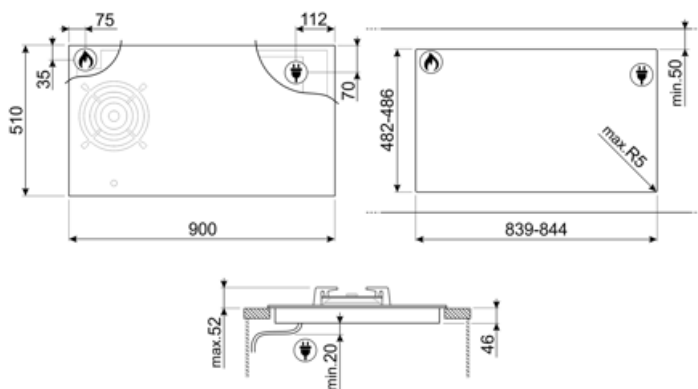

Multizone center - Booster 3.7 kW - 38.5x23.0 cm

Multizone right - Booster 3.7 kW - 38.5x23.0 cm

Mukautuu automaattisesti keittoastian läpimittaan	Kyllä	Automaattinen ylikuumenemisvirrankatkaisu	Kyllä
Keittoastian tunnistus	Kyllä	Automaattinen ylikiehumisvirrankatkaisu	Kyllä
Pysyvä automaattinen kattilantunnistus ja vastaavan säätimen osoitus	Kyllä	Jälkilämmön ilmaisin	Kyllä
Kaasun turvaventtiilit	Kyllä	Vahingossa käynnistymisen esto	Kyllä
Automaattinen sytytys	Kyllä		

Mukana tulevat lisävarusteet

Valurautainen wokpannuteline	1
-------------------------------------	---

Sähköliitântä

Sähköliitântäteho (W)	7400 W	Johdon tyyppi	yksöis ja kaksoistahinen
Virta (A)	33 A	Taajuus (Hz)	50/60 Hz
Jännite (V)	220-240 V	Sähköjohdon pituus (cm)	120 cm
Jännite 2 (V)	380-415 V	Sähköpistokkeen tyyppi	Ei

Compatible Accessories

GRILLPLATE

Yleisritilä induktio-, kaasu-, keramiikka- ja sähkötasolle. Tarttumaton pinta, joka soveltuu ihanteellisesti lihan, juuston ja kasvisen kypsennykseen. Mitat: 410 x 240 mm.

TPKPLATE

Yleisalusta induktio-, kaasu-, keramiikka- ja sähkötasolle. Tarttumaton pinta, joka soveltuu ihanteellisesti kalan, kananmunien ja kasvisen kypsennykseen. Mitat: 410 X 240 mm.

LGCN

Liitännäliuska sisäänrakennetuille tasolle, ruostumatonta terästä, 475/495 mm