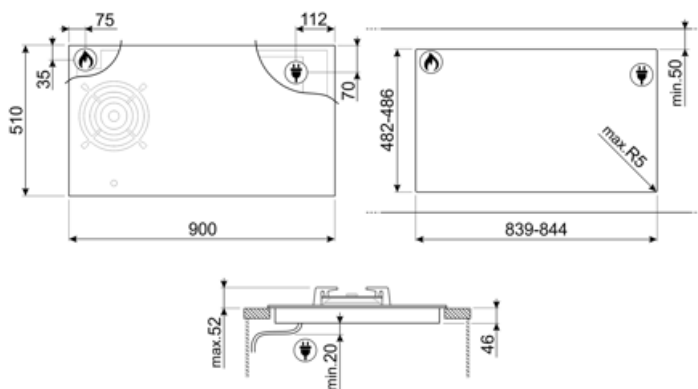

Mukana tulevat lisävarusteet

Valurautainen wokpannuteline	1
-------------------------------------	---

Sähköliitäntä

Sähköliitäntäteho (W)	7400 W	Johdon tyyppi	yksöis ja kaksoistahainen
Virta (A)	33 A	Taajuus (Hz)	50/60 Hz
Jännite (V)	220-240 V	Sähköjohdon pituus (cm)	120 cm
Jännite 2 (V)	380-415 V	Sähköpistokkeen tyyppi	Ei

Compatible Accessories

GRILLPLATE

Yleisritilä induktio-, kaasu-, keramiikka- ja sähkötasolle. Tarttumaton pinta, joka soveltuu ihanteellisesti lihan, juuston ja kasvisen kypsennykseen. Mitat: 410 x 240 mm.

TPKPLATE

Yleisalusta induktio-, kaasu-, keramiikka- ja sähkötasolle. Tarttumaton pinta, joka soveltuu ihanteellisesti kalan, kananmunien ja kasvisen kypsennykseen. Mitat: 410 X 240 mm.

LGCN

Liitännäliuska sisäänrakennetuille tasolle, ruostumatonta terästä, 475/495 mm