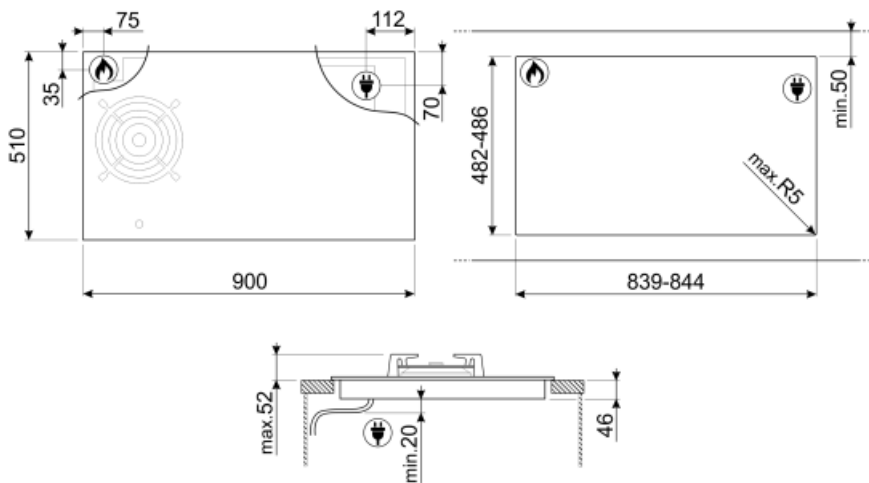

Vakiovarusteet

| | |
|------------------------------|---|
| Valurautainen wokpannuteline | 1 |
|------------------------------|---|

Sähköliitântä

| | | | |
|-----------------------|-----------|-------------------------|--------------------------|
| Sähköliitântäteho (W) | 7400 W | Johdon tyyppi | yksöis ja kaksoistahinen |
| Virta (A) | 33 A | Taajuus (Hz) | 50/60 Hz |
| Jännite (V) | 220-240 V | Sähköjohdon pituus (cm) | 120 cm |
| Jännite 2 (V) | 380-415 V | | |

Not included accessories

GRILLPLATE

Yleisritilä induktio-, kaasu-, keramiikka- ja sähkötasolle. Tarttumaton pinta, joka soveltuu ihanteellisesti lihan, juuston ja kasvisen kypsennykseen. Mitat: 410 x 240 mm.