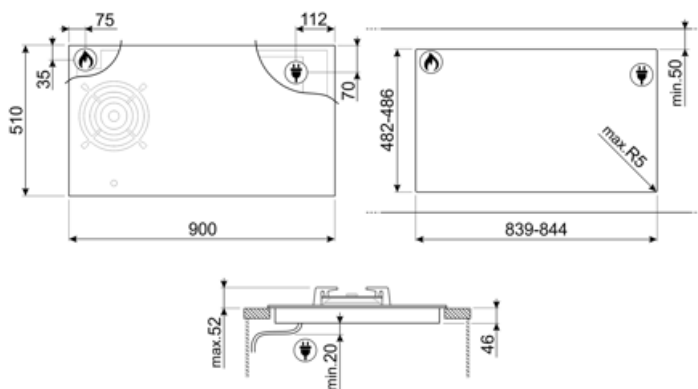

Mukana tulevat lisävarusteet

Valurautainen wokpannuteline	1
------------------------------	---

Sähköliitäntä

Sähköliitännätteho (W)	7400 W	Johdon tyyppi	yksöis ja kaksoistahainen
Virta (A)	33 A	Taajuus (Hz)	50/60 Hz
Jännite (V)	220-240 V	Sähköjohdon pituus (cm)	120 cm
Jännite 2 (V)	380-415 V	Sähköpistokkeen tyyppi	Ei

Compatible Accessories

GRILLPLATE

Yleisritilä induktio-, kaasu-, keramiikka- ja sähkötasolle. Tarttumaton pinta, joka soveltuu ihanteellisesti lihan, juuston ja kasvisen kypsennykseen. Mitat: 410 x 240 mm.

LGCN

Liitännäliuska sisäänrakennetuille tasolle, ruostumatonta terästä, 475/495 mm

TPKPLATE

Yleisalusta induktio-, kaasu-, keramiikka- ja sähkötasolle. Tarttumaton pinta, joka soveltuu ihanteellisesti kalan, kananmunien ja kasvisen kypsennykseen. Mitat: 410 X 240 mm.