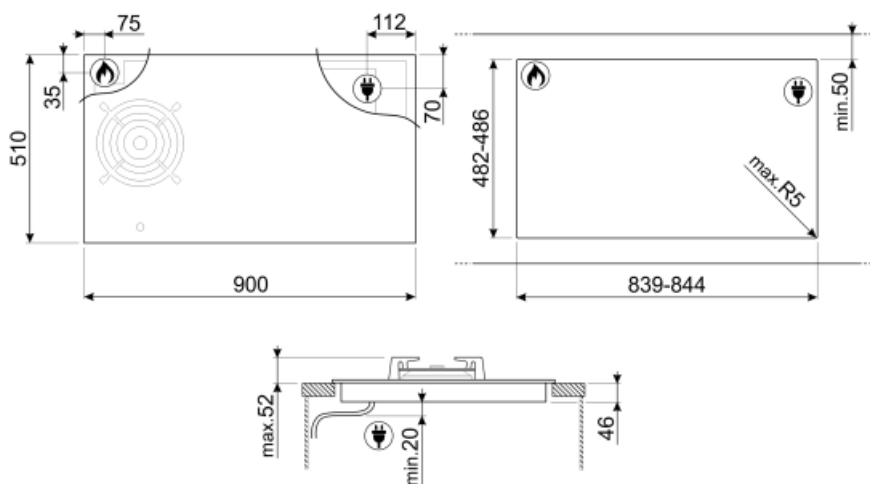

Vakiovarusteet

Valurautainen wokpannuteline	1
------------------------------	---

Sähköliitântä

Sähköliitântäteho (W)	7400 W	Johdon tyyppi	yksöis ja kaksoistahinen
Virta (A)	33 A	Taajuus (Hz)	50/60 Hz
Jännite (V)	220-240 V	Sähköjohdon pituus (cm)	120 cm
Jännite 2 (V)	380-415 V		

Not included accessories

GRILLPLATE

Yleisritilä induktio-, kaasu-, keramiikka- ja sähkötasolle. Tarttumaton pinta, joka soveltuu ihanteellisesti lihan, juuston ja kasvisen kypsennykseen. Mitat: 410 x 240 mm.