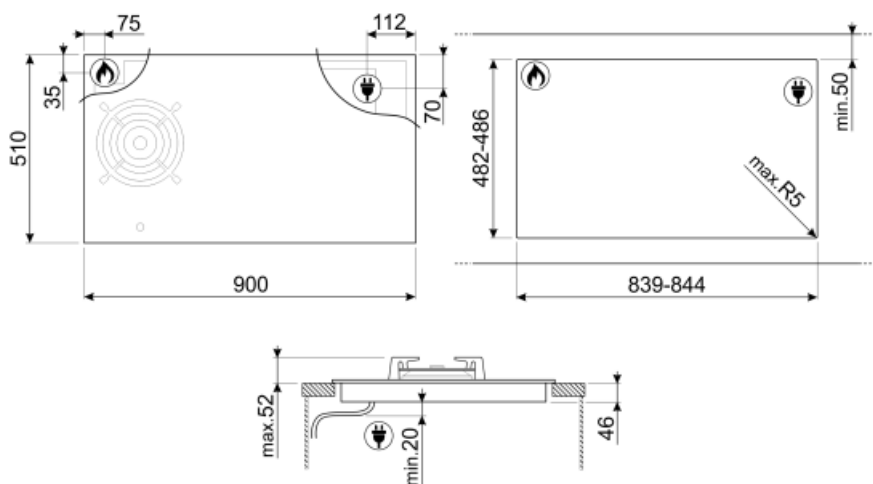

מאפיינים טכניים

גז - UR - 6.00 kW - Booster 2.5 kW - Double booster 3 kW
 2.10 - מולטיזון - אינדוקציה - אמצעי-שמאלי - kW - Booster 2.50 kW - Double booster 3 kW - 24.0x18.0 cm
 2.10 - מולטיזון - אינדוקציה - אמצעי-קדמי-שמאלי - kW - Booster 2.50 kW - Double booster 3 kW - 24.0x18.0 cm
 2.10 - מולטיזון - אינדוקציה - אמצעי-קדמי-ימני - kW - Booster 2.50 kW - Double booster 3 kW - 24.0x18.0 cm
 2.10 - מולטיזון - אינדוקציה - אמצעי-קדמי-ימני - kW - Booster 2.50 kW - Double booster 3 kW - 24.0x18.0 cm
 Multizone left - Booster 3.7 kW
 Multizone center - Booster 3.7 kW - 38.5x23.0 cm
 Multizone right - Booster 3.7 kW - 38.5x23.0 cm

אביזרים כלולים

תמיכה לווק מברזל יצוק 1

חיבור חשמלי

טווח חשמל (ואט)	7400 W	סוג כבל חשמל	חך ודו-פאזי
-----------------	--------	--------------	-------------

זרם	33 A	תדר (Hz)	50/60 Hz
(מתח (וולט	220-240 V	אורך כבל חשמל	120 cm
(מתח 2 (וולט	380-415 V		

חיבור גז

סוג גז	גז טבעי G20	חיבורי גז אחרים מצורפים	קוני
Gas connection	Cilindrical	(דירוג חיבור גז (ואט	6000 W
חרירי גז אחרים כלולים	גפ"ם גז נוזלי G30		

Not included accessories

GRILLPLATE

מחבת פסים אוניברסלית לכיריים אינדוקציה, גז, קרמיות וחשמליות. משטח נגד הידבקות מושלם לבישול בשר, גבינה וירקות. ממדים: 410 x מ"מ 240.

TPKPLATE

פלטה אוניברסלית לכיריים אינדוקציה, גז, קרמיות וחשמליות. משטח נגד הידבקות מושלם לבישול דגים, ביצים וירקות. ממדים: 410 x מ"מ 240.

LGCN

פס חיבור כיריים מובנות, נירוסטה, 475/495 מ"מ

Symbols glossary (TT)