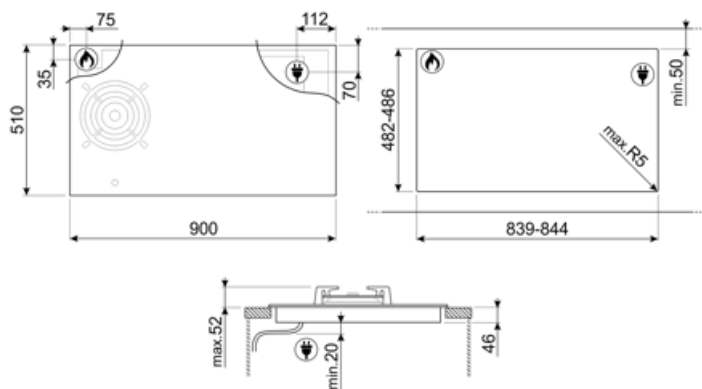

2.10 - מולטיזון - אינדוקציה - אזורי-אמצעי - kW - Booster 2.50 kW - Double booster 3 kW - 24.0x18.0 cm

2.10 - מולטיזון - אינדוקציה - אזורי-אמצעי - kW - Booster 2.50 kW - Double booster 3 kW - 24.0x18.0 cm

Multizone center - Booster 3.7 kW - 38.5x23.0 cm

Multizone right - Booster 3.7 kW - 38.5x23.0 cm

הגדרה אוטומטית בהתאם למידות המבחת	כן	כיבוי אוטומטי בעת התחממות-יתר	כן
זיהוי מחבת	כן	כיבוי אוטומטי בעת גלישה	כן
זיהוי סירים אוטומטי קבוע עם חייוי לבקרה יחסית	כן	מחוון חום שנותר	כן
שסתומי בטיחות לגז	כן	הגנה מפני הדלקה לא מכוונת	כן
הצתה אוטומטית	כן		

אביזרים כלולים

תמיכה לווק מברזל יצוק 1

חיבור חשמלי

(דירוג חיבור חשמלי) ואט	7400 W	תדר (Hz)	50/60 Hz
-------------------------	--------	----------	----------

זרם	33 A	אורך כבל חשמל	120 cm
(מתח) וולט	220-240 V	Terminal box	No
(מתח 2) וולט	380-415 V	תקע	לא
סוג כבל חשמל	חד ודו-פאזי		

חיבור גז

סוג גז	גז טבעי G20	חיבורי גז אחרים מצורפים	קוני
Gas connection	Cylindrical	(דירוג חיבור גז) ואט	6000 W
חרירי גז אחרים כלולים	גפ"ם גז נוזלי G30		

Compatible Accessories

GRILLPLATE

מחבת פסים אוניברסלית לכיריים אינדוקציה, גז, קרמיות וחשמליות. משטח נגד הידבקות מושלם לבישול בשר, גבינה וירקות. ממדים: 410 x מ"מ 240.