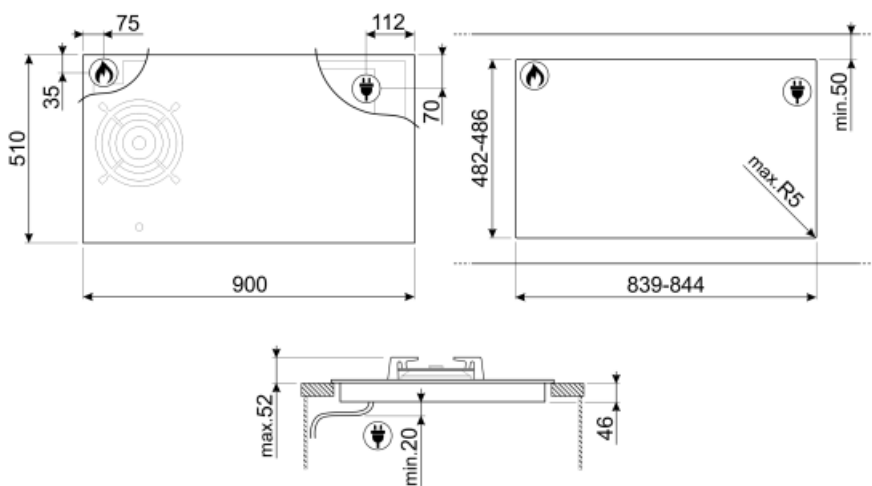

אביזרים כלולים

תמיכה לווק מברזל יצוק 1

חיבור חשמלי

טווח חשמל (ואט)	7400 W	סוג כבל חשמל	חד ודו-פאזי
-----------------	--------	--------------	-------------

זרם	33 A	תדר (Hz)	50/60 Hz
(מתח (וולט	220-240 V	אורך כבל חשמל	120 cm
(מתח 2 (וולט	380-415 V		

חיבור גז

סוג גז	גז טבעי G20	חיבורי גז אחרים מצורפים	קוני
Gas connection	Cilindrical	(דירוג חיבור גז (ואט	6000 W
חרירי גז אחרים כלולים	גפ"ם גז נוזלי G30		

Not included accessories

GRILLPLATE

מחבת פסים אוניברסלית לכיריים אינדוקציה, גז, קרמיות וחשמליות. משטח נגד הידבקות מושלם לבישול בשר, גבינה וירקות. ממדים: 410 x מ"מ 240.

TPKPLATE

פלטה אוניברסלית לכיריים אינדוקציה, גז, קרמיות וחשמליות. משטח נגד הידבקות מושלם לבישול דגים, ביצים וירקות. ממדים: 410 x מ"מ 240.

LGCN

פס חיבור כיריים מובנות, נירוסטה, 475/495 מ"מ

Symbols glossary (TT)