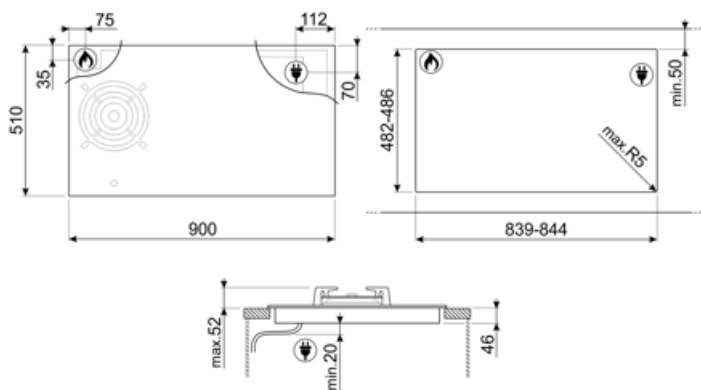

2.10 - מולטיזון - אינדוקציה - kW אחורי-ימני - Booster 2.50 kW - Double booster 3 kW - 24.0x18.0 cm

2.10 - מולטיזון - אינדוקציה - kW קדמי-ימני - Booster 2.50 kW - Double booster 3 kW - 24.0x18.0 cm

Multizone left - Booster 3.7 kW

Multizone center - Booster 3.7 kW - 38.5x23.0 cm

Multizone right - Booster 3.7 kW - 38.5x23.0 cm

הגדרה אוטומטית בהתאם למידות המבחת	כן	כיבוי אוטומטי בעת התחממות-יתר	כן
זיהוי מחבת	כן	כיבוי אוטומטי בעת גלישה	כן
זיהוי סירים אוטומטי קבוע עם חייווי לבקרה יחסית	כן	מחוון חום שנותר	כן
שסתומי בטיחות לגז	כן	הגנה מפני הדלקה לא מכוונת	כן
הצתה אוטומטית	כן		

אביזרים כלולים

תמיכה לווק מברזל יצוק 1

חיבור חשמלי

(דירוג חיבור חשמלי (ואט	7400 W	תדר (Hz)	50/60 Hz
זרם	33 A	אורך כבל חשמל	120 cm
(מתח (וולט	220-240 V	Terminal box	No
(מתח 2 (וולט	380-415 V	תקע	לא
סוג כבל חשמל	חד ודו-פאזי		

חיבור גז

סוג גז	גז טבעי G20	חיבורי גז אחרים מצורפים	קוני
Gas connection	Cilindrical	(דירוג חיבור גז (ואט	6000 W
חרירי גז אחרים כלולים	גפ"ם גז נוזלי G30		

Compatible Accessories

GRILLPLATE

מחבת פסים אוניברסלית לכיריים אינדוקציה, גז, קרמיות וחשמליות. משטח נגד הידבקות מושלם לבישול בשר, גבינה וירקות. ממדים: 410 x מ"מ 240.