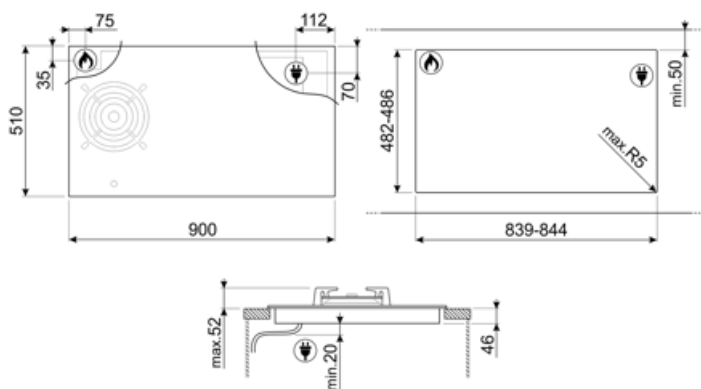

זרם	33 A	אורך כבל חשמל	120 cm
(מתח) וולט	220-240 V	Terminal box	No
(מתח) 2 וולט	380-415 V	תקע	No
סוג כבל חשמל	חד ודו-פאזי		

חיבור גז

סוג גז	גז טבעי G20	חיבורי גז אחרים מצורפים	קונוי
Gas connection	Cilindrical	(דירוג חיבור גז) ואט	6000 W
חרירי גז אחרים כלולים	גפ"ם גז נזולי G30