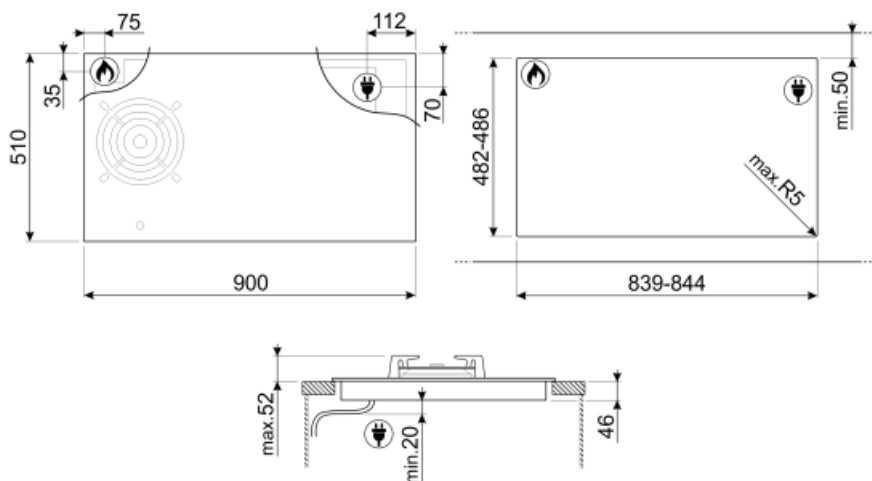

Elektrisk tilkobling

Elektrisk tilkoblingseffekt (W)	7400 W	Type ledning	Enkel og dobbel fase
Strøm (A)	33 A	Frekvens (Hz)	50/60 Hz
Spenning (V)	220-240 V	Lengde på strømledning (cm)	120 cm
Spenning: 2 (V)	380-415 V		

Gasstilkobling

Gasstype	Naturgass G20	Andre gasstilkoblinger følger	Konisk
Gasstilkobling	Sylindrisk	Måling av gassforbindelse (W)	6000 W
Andre medfølgende dyser	Flytende gass G30 GPL