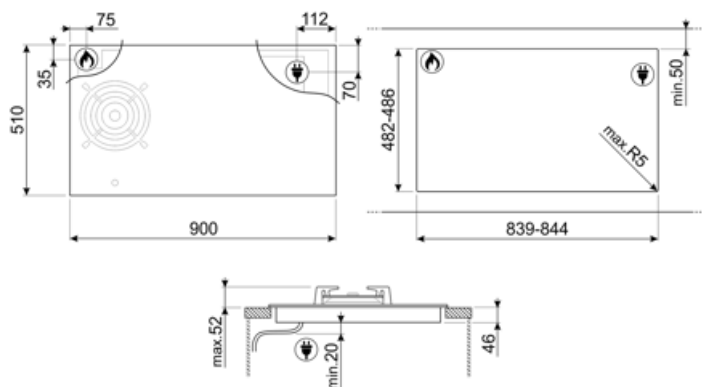

Elektrisk tilkobling

Elektrisk tilkoblingseffekt (W)	7400 W	Type ledning	Enkel og dobbel fase
Strøm (A)	33 A	Frekvens (Hz)	50/60 Hz
Spenning (V)	220-240 V	Lengde på strømledning (cm)	120 cm
Spenning: 2 (V)	380-415 V	Støpseltype	Nei

Gasstilkobling

Gasstype	Naturgass G20	Andre gasstilkoblinger følger	Konisk
Gasstilkobling	Sylindrisk	Måling av gassforbindelse (W)	6000 W
Andre medfølgende dyser	Flytende gass G30 GPL