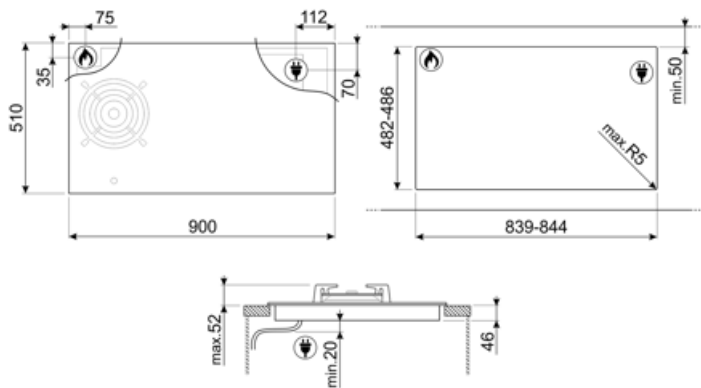

Elektrisk tilkobling

Elektrisk tilkoblingseffekt (W)	7400 W	Type ledning	Enkel og dobbel fase
Strøm (A)	33 A	Frekvens (Hz)	50/60 Hz
Spenning (V)	220-240 V	Lengde på strømledning (cm)	120 cm
Spenning: 2 (V)	380-415 V	Kontakt	No

Gasstilkobling

Gasstype	Naturgass G20	Andre gasstilkoblinger følger	Konisk
Gasstilkobling	Sylindrisk	Måling av gassforbindelse (W)	6000 W
Andre medfølgende dyser	Flytende gass G30 GPL