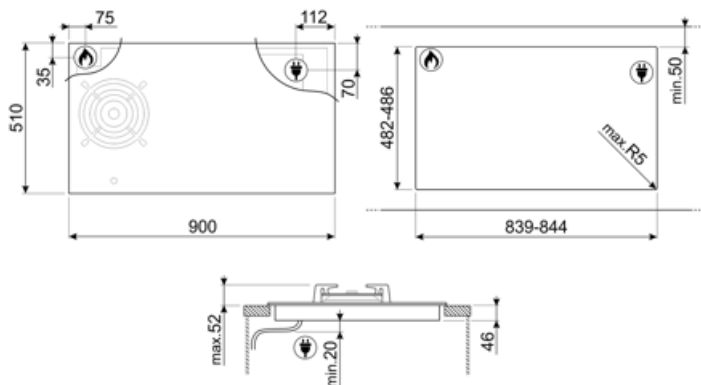

Elektrische aansluiting

Nominale aansluitwaarde	7400 W	Type stroomkabel	Eenfasig en tweefasig
Stroom	33 A	Frequentie	50/60 Hz
Spanning (V)	220-240 V	Lengte voedingskabel	120 cm
Spanning 2 (V)	380-415 V	Stekker	Nee

Gasaansluiting

Type gas	G20 Aardgas	Andere gasaansluitingen	Konisch
Gasaansluiting	Cilindrisch	Nominale aansluitwaarde gas	6000 W
Andere sproeiers meegeleverd	Sproeiers butaan/propaan gas meegeleverd