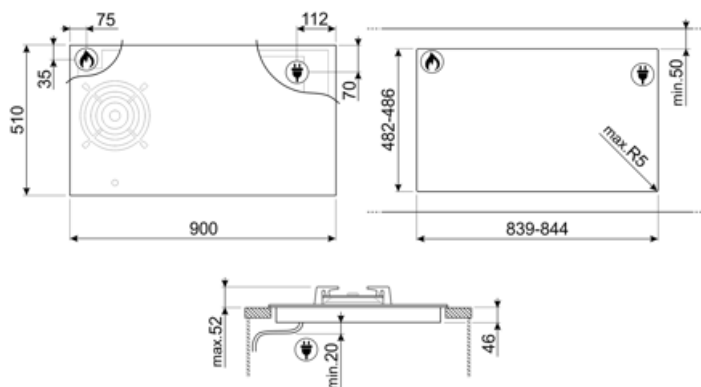

Technische specificaties

Linksmidden - Gas - URP - 6.00 kW - Booster 2.5 kW - Double booster 3 kW
 Middenachter - Inductie - Multizone - 2.10 kW - Booster 2.50 kW - Double booster 3 kW - 24.0x18.0 cm
 Middenvoor - Inductie - Multizone - 2.10 kW - Booster 2.50 kW - Double booster 3 kW - 24.0x18.0 cm
 Rechtsachter - Inductie - Multizone - 2.10 kW - Booster 2.50 kW - Double booster 3 kW - 24.0x18.0 cm
 Rechtsvoor - Inductie - Multizone - 2.10 kW - Booster 2.50 kW - Double booster 3 kW - 24.0x18.0 cm
 Multizone left - Booster 3.7 kW
 Multizone center - Booster 3.7 kW - 38.5x23.0 cm
 Multizone right - Booster 3.7 kW - 38.5x23.0 cm

Meegeleverde accessoires

Gietijzeren wokring	1
---------------------	---

Elektrische aansluiting

Nominale aansluitwaarde	7400 W	Type stroomkabel	Eenfasig en tweefasig
Stroom	33 A	Frequentie	50/60 Hz
Spanning (V)	220-240 V	Lengte voedingskabel	120 cm
Spanning 2 (V)	380-415 V	Stekker	Nee

Compatible Accessories

GRILLPLATE

Universal griddle for induction, gas, ceramic and electric hobs. Non-stick surface ideal for cooking meat, cheese and vegetables. Dimensions: 410 x 240 mm.

TPKPLATE

Universal plate for induction, gas, ceramic and electric hobs. Non-stick surface ideal for cooking fish, eggs and vegetables. Dimensions: 410 X 240 mm.