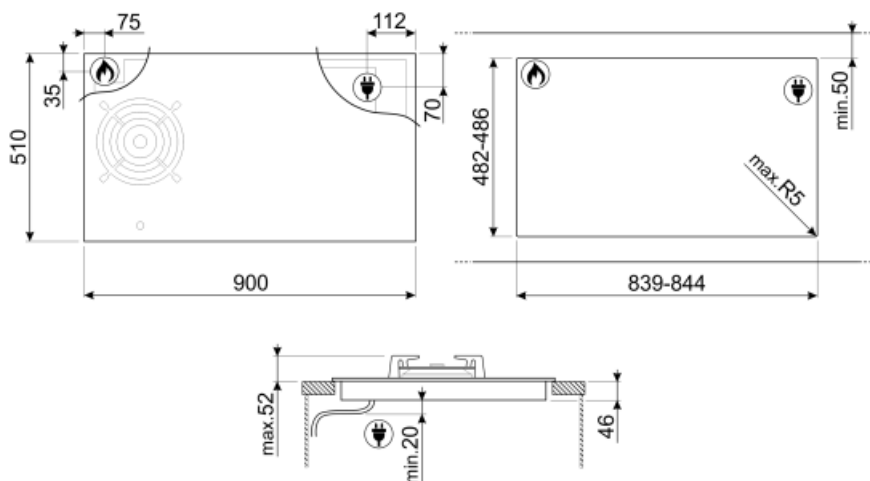

Technische specificaties

Linksmidden - Gas - URP - 6.00 kW - Booster 2.5 kW - Double booster 3 kW
 Middenachter - Inductie - Multizone - 2.10 kW - Booster 2.50 kW - Double booster 3 kW - 24.0x18.0 cm
 Middenvoor - Inductie - Multizone - 2.10 kW - Booster 2.50 kW - Double booster 3 kW - 24.0x18.0 cm
 Rechtsachter - Inductie - Multizone - 2.10 kW - Booster 2.50 kW - Double booster 3 kW - 24.0x18.0 cm
 Rechtsvoor - Inductie - Multizone - 2.10 kW - Booster 2.50 kW - Double booster 3 kW - 24.0x18.0 cm
 Multizone left - Booster 3.7 kW
 Multizone center - Booster 3.7 kW - 38.5x23.0 cm
 Multizone right - Booster 3.7 kW - 38.5x23.0 cm

Meegeleverde accessoires

Gietijzeren wokring	1
---------------------	---

Elektrische aansluiting

Nominale aansluitwaarde	7400 W	Type stroomkabel	Eenfasig en tweefasig
Stroom	33 A	Frequentie	50/60 Hz
Spanning (V)	220-240 V	Lengte voedingskabel	120 cm
Spanning 2 (V)	380-415 V		

Not included accessories

GRILLPLATE

Universal griddle for induction, gas, ceramic and electric hobs. Non-stick surface ideal for cooking meat, cheese and vegetables. Dimensions: 410 x 240 mm.

TPKPLATE

Universal plate for induction, gas, ceramic and electric hobs. Non-stick surface ideal for cooking fish, eggs and vegetables. Dimensions: 410 X 240 mm.