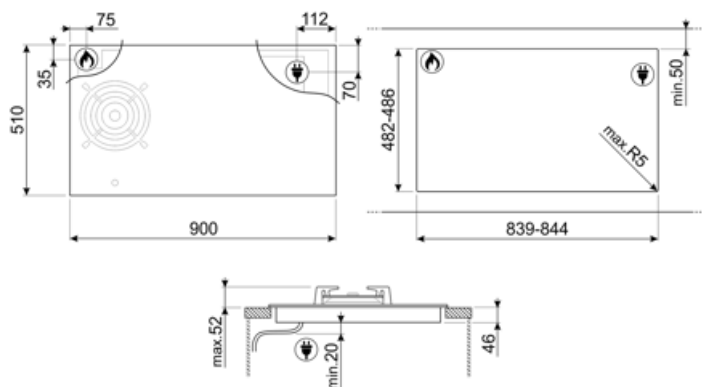

Rechtsachter - Inductie - Multizone - 2.10 kW - Booster 2.50 kW - Double booster 3 kW - 24.0x18.0 cm

Rechtsvoor - Inductie - Multizone - 2.10 kW - Booster 2.50 kW - Double booster 3 kW - 24.0x18.0 cm

Multizone center - Booster 3.7 kW - 38.5x23.0 cm

Multizone right - Booster 3.7 kW - 38.5x23.0 cm

Automatische aanpassing panafmeting	Ja	Automatisch uitschakelen i.g.v. oververhitting	Ja
Automatische panherkenning	Ja	Automatisch uitschakelen i.g.v. overkoken	Ja
Permanente automatische pot herkenning met indicatie op de bediening	Ja	Restwarmte indicator	Ja
Thermobeveiliging	Ja	Beveiliging tegen accidentele inschakeling	Ja
Automatische ontsteking	Ja		

Meegeleverde accessoires

Gietijzeren wokring	1
---------------------	---

Elektrische aansluiting

Nominale aansluitwaarde	7400 W	Type stroomkabel	Eenfasig en tweefasig
Stroom	33 A	Frequentie	50/60 Hz
Spanning (V)	220-240 V	Lengte voedingskabel	120 cm
Spanning 2 (V)	380-415 V	Stekker	Nee

Compatible Accessories

GRILLPLATE

Universal griddle for induction, gas, ceramic and electric hobs. Non-stick surface ideal for cooking meat, cheese and vegetables. Dimensions: 410 x 240 mm.

TPKPLATE

Universal plate for induction, gas, ceramic and electric hobs. Non-stick surface ideal for cooking fish, eggs and vegetables. Dimensions: 410 X 240 mm.