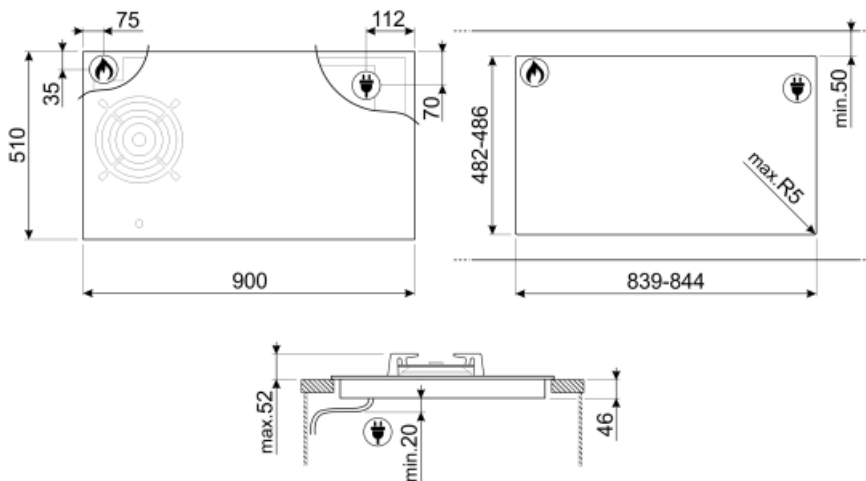

Elektrische aansluiting

Nominale aansluitwaarde	7400 W	Type stroomkabel	Eenfasig en tweefasig
Stroom	33 A	Frequentie	50/60 Hz
Spanning (V)	220-240 V	Lengte voedingskabel	120 cm
Spanning 2 (V)	380-415 V		

Gasaansluiting

Type gas	G20 Aardgas	Andere gasaansluitingen	Konisch
Gasaansluiting	Cilindrisch	Nominale aansluitwaarde gas	6000 W
Andere sproeiers meegeleverd	Sproeiers butaan/propaan gas meegeleverd