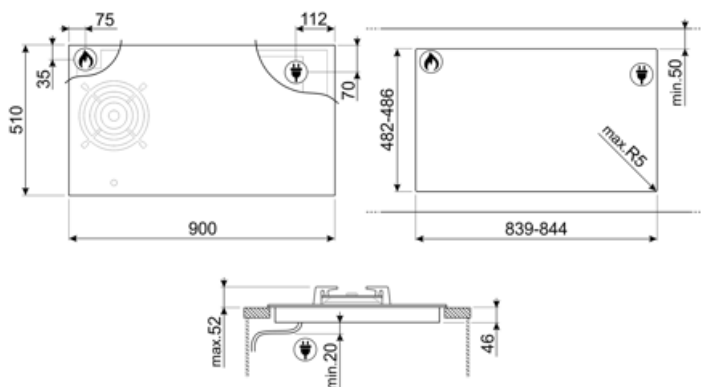

Аксессуары в комплекте

Чугунное кольцо WOK 1

Электрическое подключение

Номинальная мощность	7400 Вт	Тип электрического кабеля	Однофазное и двухфазное
Сила тока	33 А	Частота тока	50/60 Гц
Напряжение	220-240 В	Длина электрического кабеля	120 см
Напряжение 2	380-415 В	Тип электрической вилки	No

Подключение к газу

Тип газа	G20 природный газ	Подключение к газу	Коническое
Подключение к газу	Цилиндрическое	Номинальная мощность газа	6000 Вт
Жиклеры для других типов газа в комплекте	G30 GPL сжиженный газ