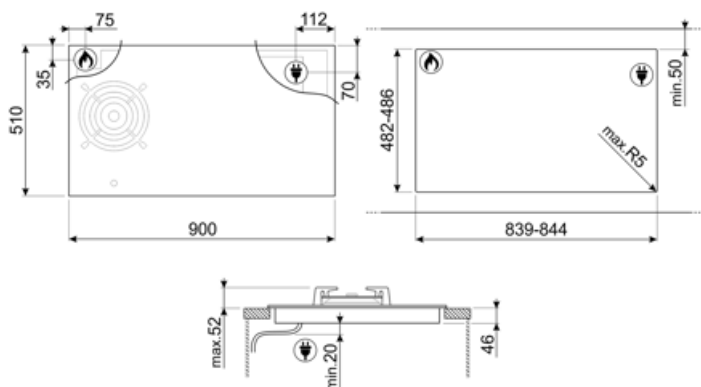

Совместимые Аксессуары

GRILLPLATE

Универсальный гриль для индукционных, газовых, керамических и электрических варочных панелей. Антипригарная поверхность идеально подходит для приготовления мяса, сыра и овощей. Размеры: 410 x 240 мм.