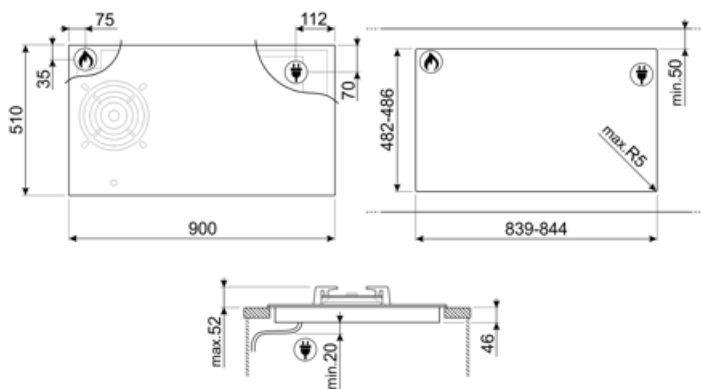

PM6954R

Produktgrupp
Inbyggnad
Storlek
Strömtillförsel
Typ
EAN-kod

Häll
Ovanpåliggande
90 cm
Blandat
Kombinerad gas- och induktionshäll
8017709313579

Estetisk linje

Estetik
Serie
Färg
Finish
Material
Typ av glas
Typ av glaskant
Glas på stål
Pannställ
Typ av brännare
Material brännare
Typ av kontroller
Slidekontroll
Vredens placering
Antal kontroller
Färg på kontroller
Logga
Färg på markeringar

Medföljande tillbehör

Wokhållare i gjutjärn 1

Elektrisk anslutning

Anslutningseffekt	7400 W	Typ av sladd	Enkel och dubbel fas
Ström	33 A	Frekvens	50/60 Hz
Spänning (V)	220-240 V	Längd matningskabel	120 cm
Spänning 2 (V)	380-415 V	Typ av kontakt	Nej

Gasanslutning

Typ av gas	G20 Naturgas	Övriga inkluderade gasanslutningar	Konisk
Gasanslutning	Cylindrisk	Anslutningseffekt	6000 W
Andra medföljande dysor	G30 Gasol		

Kompatibela Tillbehör

GRILLPLATE

Universell grillplatta för induktions-, gas- och glaskeramikspisar samt för elektriska spisar. Non-stick-beläggning som är perfekt för tillagning av kött, ost och grönsaker. Mått: 410 x 240 mm.

TPKPLATE

Universell platta för induktions-, gas- och glaskeramikspisar samt för elektriska spisar. Non-stick-beläggning som är perfekt för tillagning av fisk, ägg och grönsaker. Mått: 410 x 240 mm.

LGCN