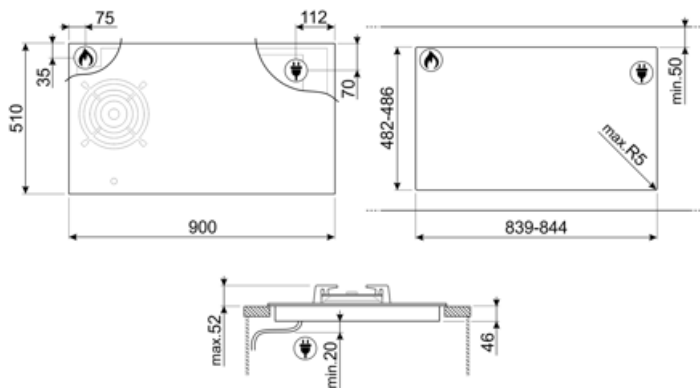

Medföljande tillbehör

Wokhållare i gjutjärn 1

Elektrisk anslutning

Anslutningseffekt	7400 W	Typ av sladd	Enkel och dubbel fas
-------------------	--------	--------------	----------------------

Ström	33 A	Frekvens	50/60 Hz
Spänning (V)	220-240 V	Längd matningskabel	120 cm
Spänning 2 (V)	380-415 V	Typ av kontakt	Nej

Gasanslutning

Typ av gas	G20 Naturgas	Övriga inkluderade gasanslutningar	Konisk
Gasanslutning	Cylindrisk	Anslutningseffekt	6000 W
Andra medföljande dysor	G30 Gasol		

Kompatibela Tillbehör

GRILLPLATE

Universell grillplatta för induktions-, gas- och glaskeramikspisar samt för elektriska spisar. Non-stick-beläggning som är perfekt för tillagning av kött, ost och grönsaker. Mått: 410 x 240 mm.