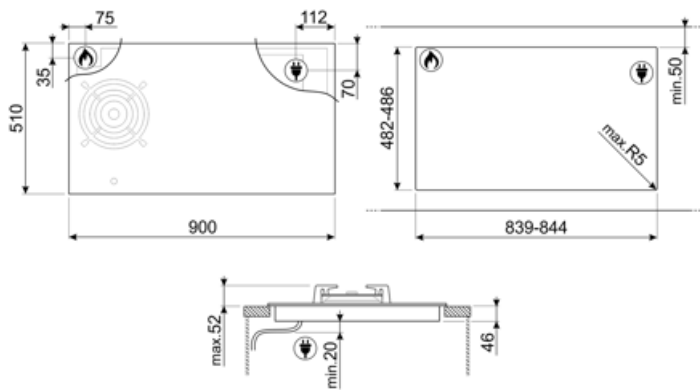

Medföljande tillbehör

Wokhållare i gjutjärn 1

Elektrisk anslutning

Anslutningseffekt	7400 W	Typ av sladd	Enkel och dubbel fas
-------------------	--------	--------------	----------------------

Ström	33 A	Frekvens	50/60 Hz
Spänning (V)	220-240 V	Längd matningskabel	120 cm
Spänning 2 (V)	380-415 V	Typ av kontakt	Nej

Gasanslutning

Typ av gas	G20 Naturgas	Övriga inkluderade gasanslutningar	Konisk
Gasanslutning	Cylindrisk	Anslutningseffekt	6000 W
Andra medföljande dysor	G30 Gasol		

Kompatibela Tillbehör

GRILLPLATE

Universell grillplatta för induktions-, gas- och glaskeramikspisar samt för elektriska spisar. Non-stick-beläggning som är perfekt för tillagning av kött, ost och grönsaker. Mått: 410 x 240 mm.