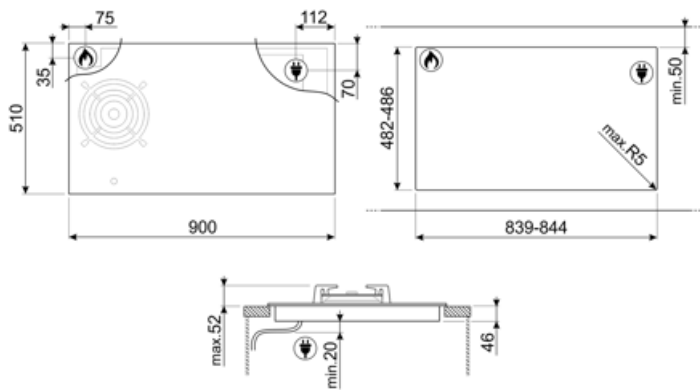

Ström	33 A	Frekvens	50/60 Hz
Spänning (V)	220-240 V	Längd matningskabel	120 cm
Spänning 2 (V)	380-415 V	Typ av kontakt	Nej

Gasanslutning

Typ av gas	G20 Naturgas	Övriga inkluderade gasanslutningar	Konisk
Gasanslutning	Cylindrisk	Anslutningseffekt	6000 W
Andra medföljande dysor	G30 Gasol