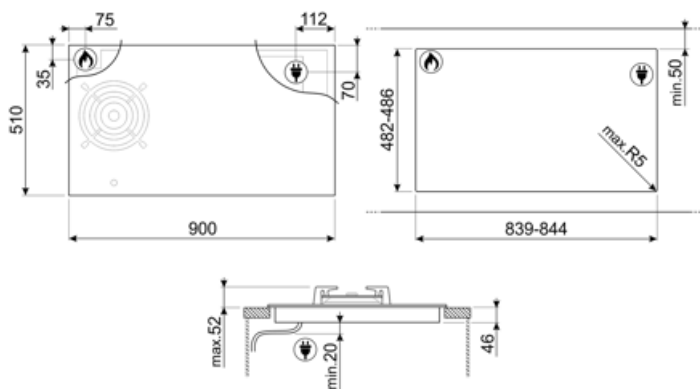

Medföljande tillbehör

Wokhållare i gjutjärn 1

Elektrisk anslutning

Anslutningseffekt	7400 W	Typ av sladd	Enkel och dubbel fas
Ström	33 A	Frekvens	50/60 Hz
Spänning (V)	220-240 V	Längd matningskabel	120 cm
Spänning 2 (V)	380-415 V	Typ av kontakt	Nej

Gasanslutning

Typ av gas	G20 Naturgas	Övriga inkluderade gasanslutningar	Konisk
Gasanslutning	Cylindrisk	Anslutningseffekt	6000 W
Andra medföljande dysor	G30 Gasol		

Kompatibela Tillbehör

GRILLPLATE

Universell grillplatta för induktions-, gas- och glaskeramikspisar samt för elektriska spisar. Non-stick-beläggning som är perfekt för tillagning av kött, ost och grönsaker. Mått: 410 x 240 mm.

TPKPLATE

Universell platta för induktions-, gas- och glaskeramikspisar samt för elektriska spisar. Non-stick-beläggning som är perfekt för tillagning av fisk, ägg och grönsaker. Mått: 410 x 240 mm.

LGCN