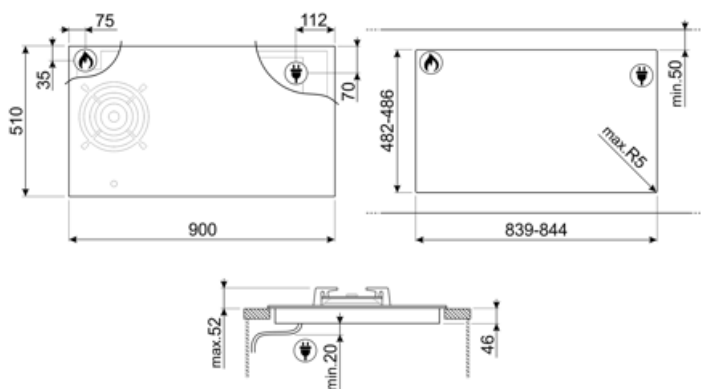

Аксессуары в комплекте

Чавунна решітка WOK 1

Електричне підключення

Номинальная мощность	7400 Вт	Тип электрического кабеля	Так, одно та двофазний
Сила струму (А)	33 А	Частота струму (Гц)	50/60 Гц
Напряга (В)	220-240 В	Довжина електричного кабелю (см)	120 см
Напряга 2 (В)	380-415 В	Тип електричної вилки	Ні

Compatible Accessories

GRILLPLATE

Универсальный гриль для индукционных, газовых, керамических и электрических варочных панелей. Антипригарная поверхность идеально подходит для приготовления мяса, сыра и овощей.
Размеры: 410 x 240 мм.