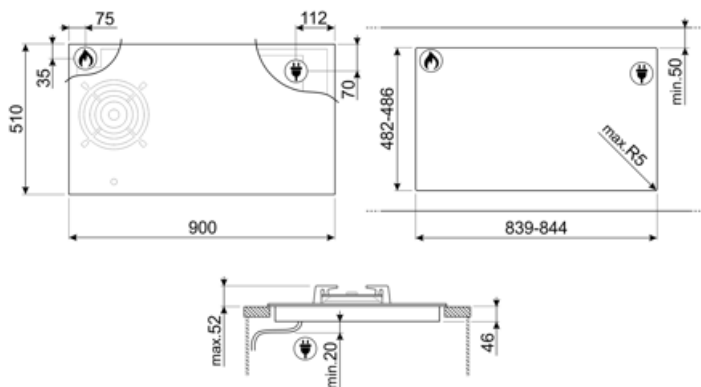

Аксессуары в комплекте

Чавунна решітка WOK 1

Електричне підключення

Номинальная мощность	7400 Вт	Тип электрического кабеля	Так, одно та двофазний
Сила струму (А)	33 А	Частота струму (Гц)	50/60 Гц
Напряга (В)	220-240 В	Довжина електричного кабелю (см)	120 см
Напряга 2 (В)	380-415 В	Тип електричної вилки	Ні

Compatible Accessories

GRILLPLATE

Универсальный гриль для индукционных, газовых, керамических и электрических варочных панелей. Антипригарная поверхность идеально подходит для приготовления мяса, сыра и овощей.
Размеры: 410 x 240 мм.