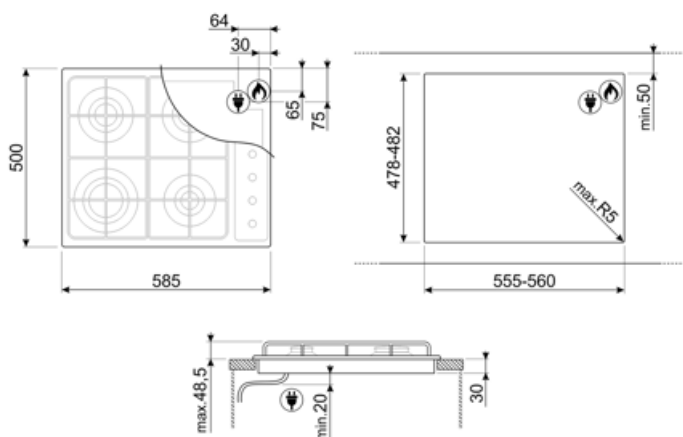

Características técnicas

Anterior izquierda - Gas - RP - 3.10 kW

Posterior izquierda - Gas - SRD - 1.80 kW

Posterior derecha - Gas - SRD - 1.80 kW

Anterior derecha - Gas - AUX - 1.10 kW

Sistema de válvulas de seguridad

Conexión automática Sí

Equipo accesorios incluidos

Rejilla reducción moka 1

Conexión eléctrica

Datos nominales de conexión eléctrica 1 W

Tensión (V) 127 V

Tipo de cable eléctrico Monofase

Frecuencia 60 Hz

Largo del cable de alimentación 120 cm

Enchufe No

Conexión de gas

Tipo de gas G30 Gas Líquido GPL
Conexión de gas Cilindrico

Otros inyectores de gas incluidos G20 Gas natural

Datos nominales de conexión eléctrica 7600 W