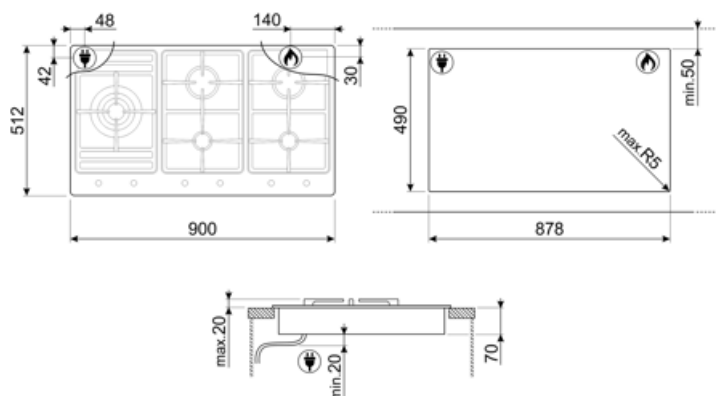

מאפיינים טכניים

UR

2 – kW (כפולות) UR שמאלי - גז - 5.00

kW אחורי-אמצעי - גז - מהירות - 2.50

גז - AUX - 1.05 kW - קדמי-אמצעי -

2.50 kW אחורי-ימני - גז - מהירות -

גז - AUX - 1.05 kW - קדמי-ימני -

שסתומי בטיחות לגז כן

הצתה אוטומטית

כן

אביזרים כלולים

תמיכה לווק מברזל יצוק 1

חיבור חשמלי

(דירוג חיבור חשמלי (ואט
מתח (וולט)
סוג כבל חשמל
תדר (Hz)

1 W

220-240 V

חד-פאזי

50/60 Hz

אורך כבל חשמל

120 cm

Terminal box

No

תקע

לא

חיבור גז

סוג גז
Gas connection
חרירי גז אחרים כלולים

גז טבעי G20

Cilindrical

גפ"ם גז נוזלי G30

חיבורי גז אחרים מצורפים

קוני

(דירוג חיבור גז (ואט

12000 W