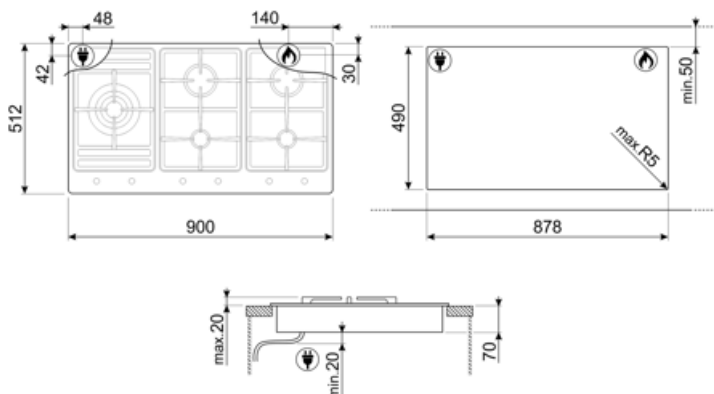

סוג גז
Gas connection
חרירי גז אחרים כלולים

גז טבעי G20

Cilindrical

גפ"ם גז נוזלי G30

חיבורי גז אחרים מצורפים

קוני

(דירוג חיבור גז (ואט)

12000 W