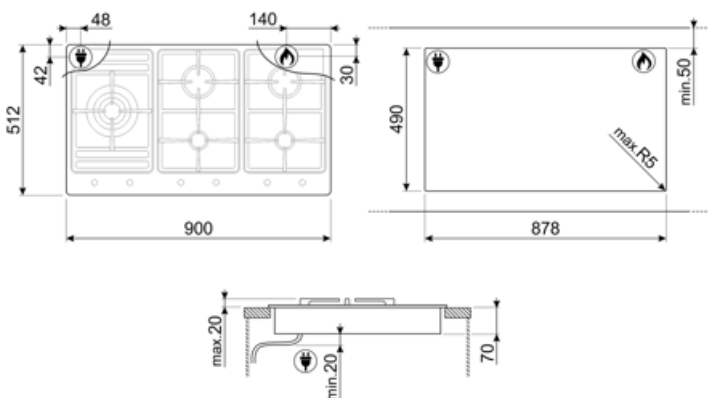

UR

2 – kW כפולות) UR (5.00 – שמאלי - גז -
2.50 kW אחורי-אמצעי - גז - מהירות -
1.05 kW AUX - קדמי-אמצעי - גז
2.50 kW אחורי-ימני - גז - מהירות -
1.05 kW AUX - קדמי-ימני - גז
שסתומי בטיחות לגז כן

הצתה אוטומטית

כן

אביזרים כלולים

תמיכה לווק מברזל יצוק 1

חיבור חשמלי

(דירוג חיבור חשמלי (ואט) 1 W
(מתח (וולט) 220-240 V
סוג כבל חשמל ח-ד-פאזי
תדר (Hz) 50/60 Hz

אורך כבל חשמל 120 cm
Terminal box No
תקע No

חיבור גז

סוג גז G20 טבעי גז
Gas connection Cilindrical
חרירי גז אחרים כלולים גפ"ם גז נזולי G30

חיבורי גז אחרים מצורפים קוני
(דירוג חיבור גז (ואט) 12000 W