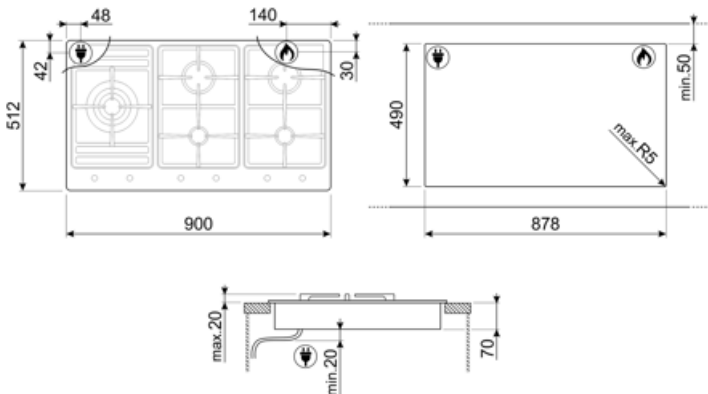

מאפיינים טכניים

UR

2 – kW (כפולות) - UR שמאלי - גז - 5.00
2.50 kW אחורי-אמצעי - גז - מהירות - 2.50
1.05 kW AUX - קדמי-אמצעי - גז
2.50 kW אחורי-ימני - גז - מהירות - 2.50
1.05 kW AUX - קדמי-ימני - גז
שסתומי בטיחות לגז כן

הצתה אוטומטית

כן

אביזרים כלולים

תמיכה לווק מברזל יצוק 1

חיבור חשמלי

(דירוג חיבור חשמלי (ואט) 1 W
(מתח (וולט) 220-240 V
סוג כבל חשמל חד-פאזי
תדר (Hz) 50/60 Hz

אורך כבל חשמל 120 cm
Terminal box No
תקע לא

חיבור גז

סוג גז G20 טבעי
Gas connection Cilindrical
חרירי גז אחרים כלולים גפ"ם גז נוזלי G30

חיבורי גז אחרים מצורפים קוני
(דירוג חיבור גז (ואט) 12000 W