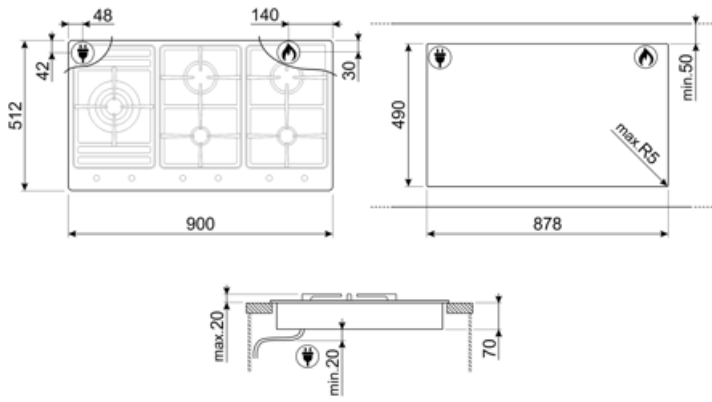

## Možnosti

Výřez pracovní desky 490x878 mm

## Připojení plynu

Druh plynu G20 zemní plyn

Gas connection Cylindrical

Další plynové trysky  
jsou součástí balení G30 GPL kapalný plyn

Včetně dalších  
plynových armatur Kónický

Jmenovitý výkon  
připojení plynu (W) 12000 W