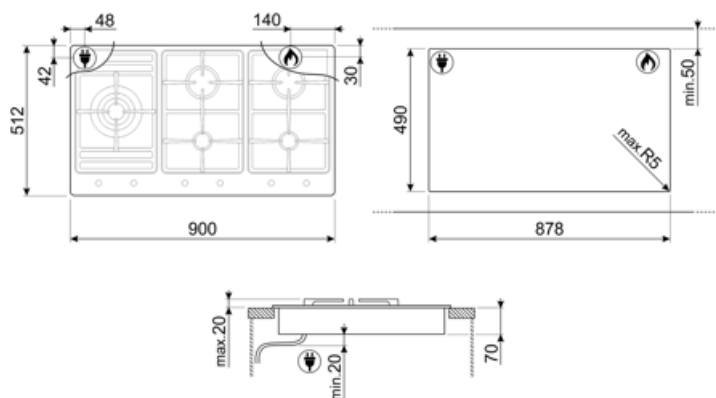

UR

Gauche - Gaz - Ultra-rapide double commande - 5.00 kW

Arrière central - Gaz - Rapide - 2.50 kW

Avant central - Gaz - Auxiliaire - 1.05 kW

Arrière droit - Gaz - Rapide - 2.50 kW

Avant droit - Gaz - Auxiliaire - 1.05 kW

Thermocouples Oui

Allumage automatique intégré aux manettes Oui

Accessoires inclus

Support en fonte pour Wok 1

Raccordement électrique

Puissance nominale 1 W
Tension 220-240 V
Type de câble d'alimentation installé Mono-phasé

Fréquence 50/60 Hz
Longueur du câble d'alimentation 120 cm
Type de prise No

Raccordement gaz

Type de gaz G20 Gaz naturel
Raccordement au gaz Cylindrique
Injecteurs gaz fournis G30 GPL Gaz liquide

Réglé au gaz naturel Côtique
Puissance nominale gaz 12100 W