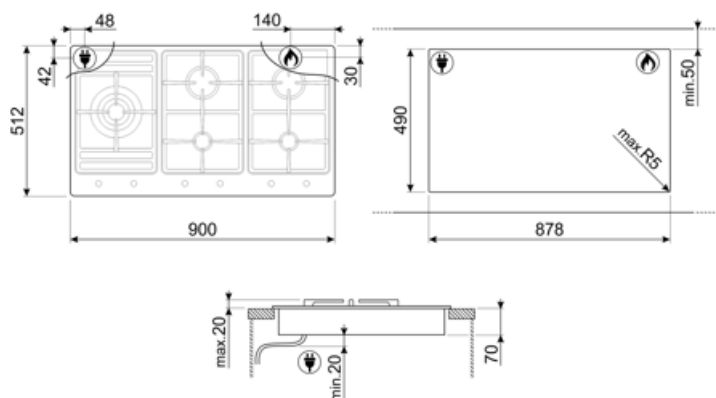

Technologie

UR

Gauche - Gaz - Ultra-rapide double commande - 5.00 kW

Arrière central - Gaz - Rapide - 2.50 kW

Avant central - Gaz - Auxiliaire - 1.05 kW

Arrière droit - Gaz - Rapide - 2.50 kW

Avant droit - Gaz - Auxiliaire - 1.05 kW

Thermocouples oui

Allumage automatique oui
intégré aux manettes

Accessoires inclus

Support en fonte pour 1
Wok

Raccordement électrique

Puissance nominale 1 W
Tension 220-240 V
Type de câble
d'alimentation installé Mono-phasé

Fréquence 50/60 Hz
Longueur du câble
d'alimentation 120 cm
Type de prise Non

Raccordement gaz

Type de gaz G20 Gaz naturel
Raccordement au gaz Cylindrique
Injecteurs gaz fournis G30 GPL Gaz liquide

Réglé au gaz naturel Côneque
Puissance nominale gaz 12100 W