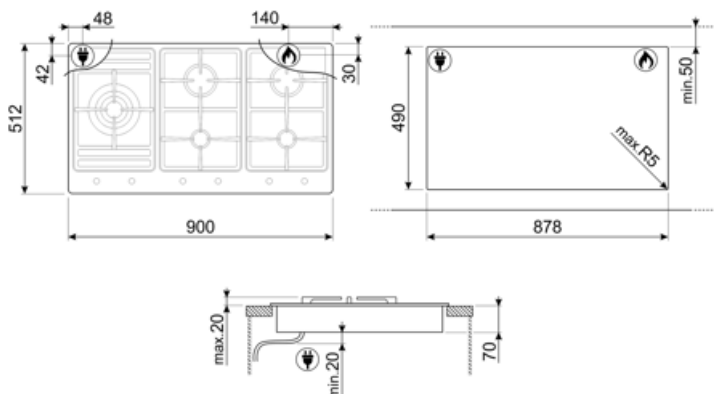

מאפיינים טכניים

UR

2 – kW כפולות) UR שמאלי - גז - 5.00

2.50 kW אחורי-אמצעי - גז - מהירות

1.05 kW AUX - קדמי-אמצעי - גז

2.50 kW אחורי-ימני - גז - מהירות

1.05 kW AUX - קדמי-ימני - גז

שסתומי בטיחות לגז כן

הצתה אוטומטית

כן

אביזרים כלולים

תמיכה לווק מברזל יצוק 1

חיבור חשמלי

(דירוג חיבור חשמלי (ואט) 1 W
(מתח (וולט) 220-240 V
סוג כבל חשמל חד-פאזי
תדר (Hz) 50/60 Hz

אורך כבל חשמל 120 cm
Terminal box No
תקע לא

חיבור גז

סוג גז G20 טבעי
Gas connection Cilindrical
חרירי גז אחרים כלולים גפ"ם גז נוזלי G30

חיבורי גז אחרים מצורפים קוני
(דירוג חיבור גז (ואט) 12100 W