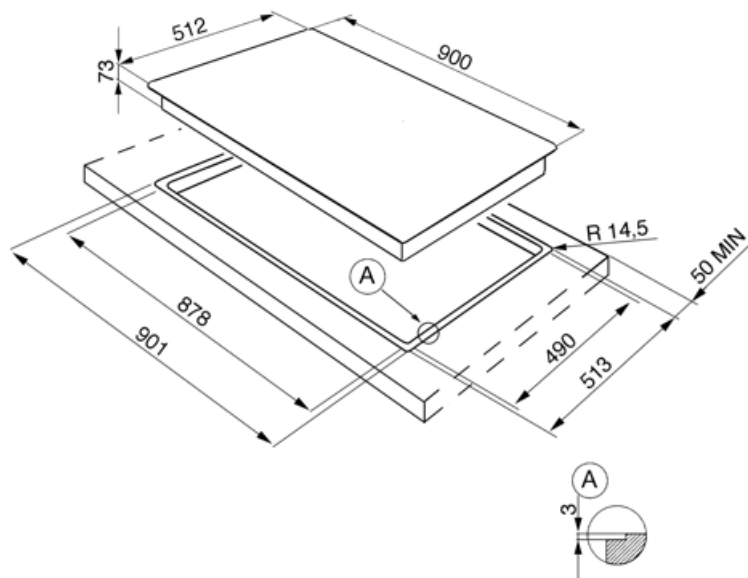

גז - קדמי-אמצעי - AUX - 1.05 kW
2.50 kW אחורי-ימני - גז - מהירות -
גז - קדמי-ימני - AUX - 1.05 kW
שסתומי בטיחות לגז כן

הצתה אוטומטית

כן

אביזרים כלולים

תמיכה לווק מברזל יצוק 2

אביזרים אחרים

Linea ערכת כפתורי בקרה

חיבור חשמלי

(דירוג חיבור חשמלי (ואט 1 W
(מתח (וולט 220-240 V
תדר (Hz) 50/60 Hz

אורך כבל חשמל
Terminal box
תקע

120 cm
No
לא

חיבור גז

סוג גז G20 טבעי G20
Gas connection Cilindrical
חרירי גז אחרים כלולים גפ"ם גז נוזלי G30

חיבורי גז אחרים מצורפים
(דירוג חיבור גז (ואט

קוני
11600 W