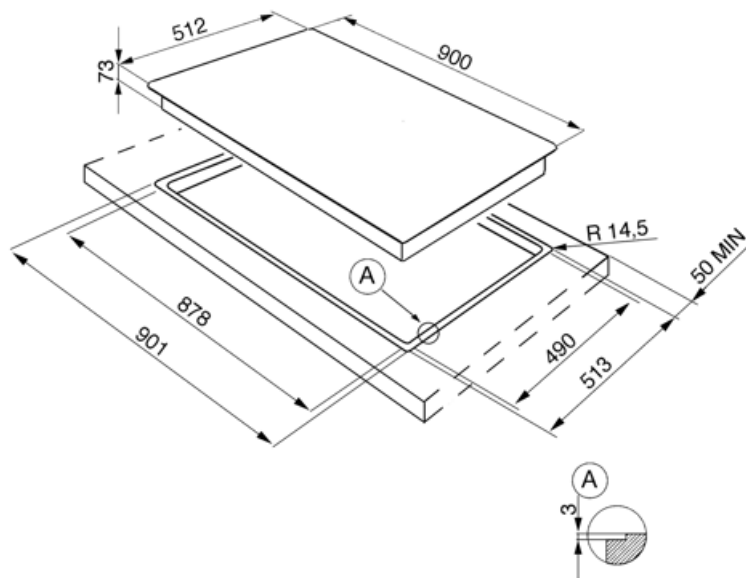

גז - קדמי-אמצעי - AUX - 1.05 kW
2.50 kW אחורי-ימני - גז - מהירות -
גז - קדמי-ימני - AUX - 1.05 kW
שסתומי בטיחות לגז כן

הצתה אוטומטית

כן

אביזרים כלולים

תמיכה לווק מברזל יצוק 2

אביזרים אחרים

Linea ערכת כפתורי בקרה

חיבור חשמלי

(דירוג חיבור חשמלי (ואט 1 W
(מתח (וולט 220-240 V
תדר (Hz) 50/60 Hz

אורך כבל חשמל 120 cm
Terminal box No
תקע לא

חיבור גז

סוג גז G20 טבעי גז
Gas connection Cilindrical
חרירי גז אחרים כלולים גפ"ם גז נוזלי G30

חיבורי גז אחרים מצורפים קוני
(דירוג חיבור גז (ואט 11600 W