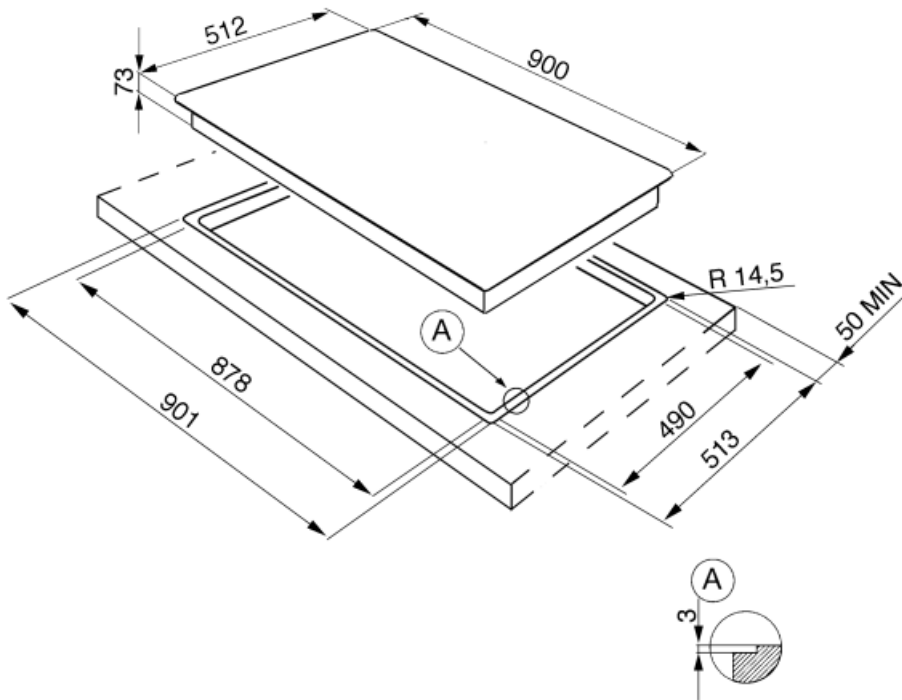

2.50 kW אחורי-ימני - גז - מהירות

גז - קדמי-ימני - AUX - 1.05 kW

שסתומי בטיחות לגז כן

הצתה אוטומטית

כן

אביזרים כלולים

תמיכה לווק מברזל יצוק 2

אביזרים אחרים

Linea ערכת כפתורי בקרה

חיבור חשמלי

(דירוג חיבור חשמלי (ואט (מתח (וולט) 1 W
220-240 V

תדר (Hz)
אורך כבל חשמל

50/60 Hz
120 cm

חיבור גז

סוג גז G20 גז טבעי
Gas connection Cylindrical
חרירי גז אחרים כלולים גפ"ם גז נוזלי G30

חיבורי גז אחרים מצורפים
(דירוג חיבור גז (ואט) קונוי 11600 W