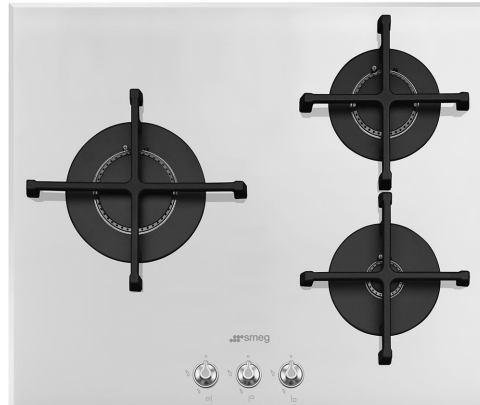

# PV163B2

משפחת מוצרים  
סוג התקנה  
מידות  
אספקת חשמל  
סוג  
קוד EAN

כיריים  
מסורתי  
60 cm  
גז  
גז  
8017709254704