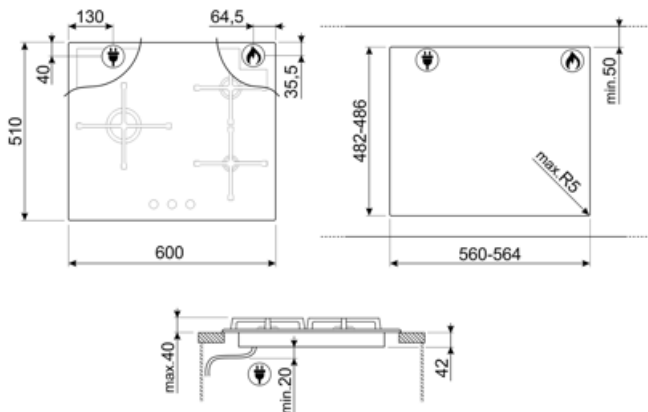

מאפיינים טכניים

3.20 kW שמאלי - גז - מהירות -
2.60 kW אחורי-ימני - גז - מהירות -
1.10 kW AUX - קדמי-ימני - גז

שסתומי בטיחות לגז כן הצתה אוטומטית כן

חיבור חשמלי

(דירוג חיבור חשמלי (ואט	1 W	אורך כבל חשמל	120 cm
(מתח (וולט	220-240 V	Terminal box	No
סוג כבל חשמל	חד-פאזי	תקע	לא
תדר (Hz)	50/60 Hz		

חיבור גז

סוג גז	גז טבעי G20/G25	חיבורי גז אחרים מצורפים	קוני
Gas connection	Cilindrical	(דירוג חיבור גז (ואט	6900 W
חרירי גז אחרים כלולים	גז G110, גפ"ם גז נזולי G30 עירוני