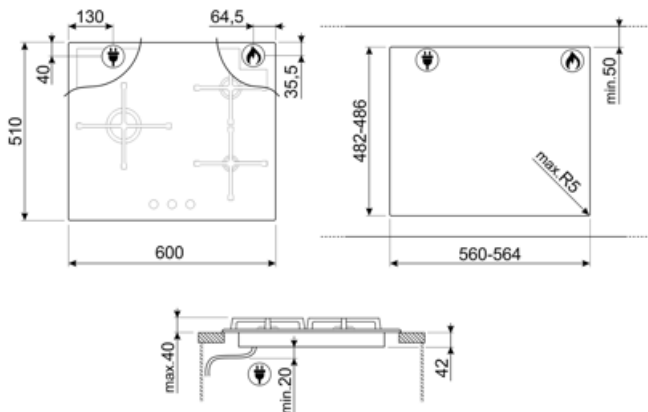

מאפיינים טכניים

3.20 kW שמאלי - גז - מהירות -
2.60 kW אחורי-ימני - גז - מהירות -
1.10 kW AUX - קדמי-ימני - גז

שסתומי בטיחות לגז   כן   הצתה אוטומטית   כן

חיבור חשמלי

(דירוג חיבור חשמלי (ואט מתח (וולט	1 W 220-240 V	אורך כבל חשמל Terminal box	120 cm No
סוג כבל חשמל	חד-פאזי	תקע	לא
תדר (Hz)	50/60 Hz		

חיבור גז

סוג גז Gas connection	גז טבעי G20/G25 Cilindrical	חיבורי גז אחרים מצורפים (דירוג חיבור גז (ואט	קוני 6900 W
חרירי גז אחרים כלולים	גז G110, גז נוזלי G30 עירוני