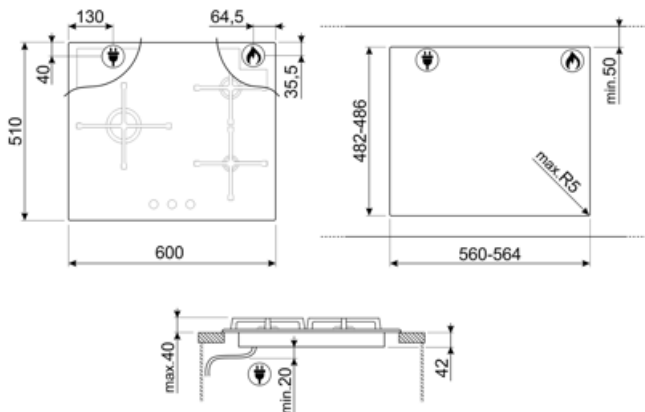

מאפיינים טכניים

3.20 kW שמאלי - גז - מהירות -
2.60 kW אחורי-ימני - גז - מהירות -
1.10 kW AUX - קדמי-ימני - גז

שסתומי בטיחות לגז כן הצתה אוטומטית כן

חיבור חשמלי

(דירוג חיבור חשמלי (ואט	1 W	אורך כבל חשמל	120 cm
(מתח (וולט	220-240 V	Terminal box	No
סוג כבל חשמל	חד-פאזי	תקע	לא
תדר (Hz)	50/60 Hz		

חיבור גז

סוג גז	גז טבעי G20/G25	חיבורי גז אחרים מצורפים	קוני
Gas connection	Cilindrical	(דירוג חיבור גז (ואט	6900 W
חרירי גז אחרים כלולים	גז G110, גפ"ם גז נזולי G30 עירוני