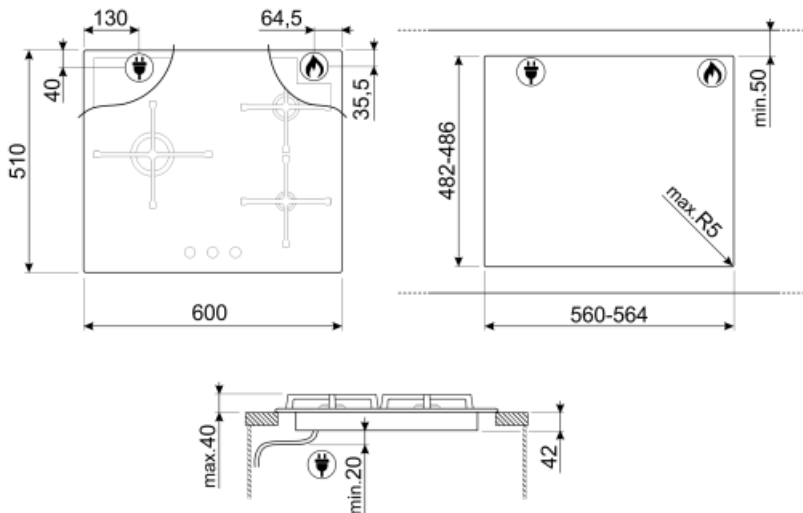

מאפיינים טכניים

3.20 kW שמאלי - גז - מהירות -
2.60 kW אחורי-ימני - גז - מהירות -
AUX - 1.10 kW - קדמי-ימני - גז
כן **שסתומי בטיחות לגז**

הצתה אוטומטית

כן

חיבור חשמלי

1 W (דירוג חיבור חשמלי (ואט
מתח (וולט) 220-240 V
סוג כבל חשמל חד-פאזי

50/60 Hz **תדר (Hz)**
120 cm **אורך כבל חשמל**

חיבור גז

גז טבעי G20/G25 **סוג גז**
Cylindrical **Gas connection**
G30 גז נוזלי, G110 גז עירוני **חריצי גז אחרים כלולים**

קוני **חיבורי גז אחרים מצורפים**
6900 W **(דירוג חיבור גז (ואט)**