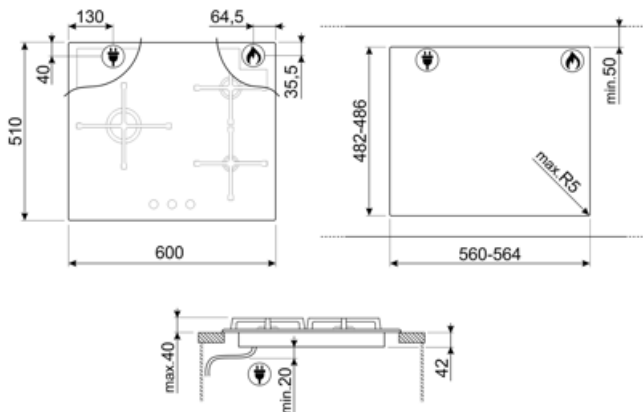

מאפיינים טכניים

3.20 kW שמאלי - גז - מהירות -
2.60 kW אחורי-ימני - גז - מהירות -
1.10 kW AUX - קדמי-ימני - גז
שסתומי בטיחות לגז כן

הצתה אוטומטית

כן

חיבור חשמלי

(דירוג חיבור חשמלי (ואט) 1 W
(מתח (וולט) 220-240 V
סוג כבל חשמל חד-פאזי
תדר (Hz) 50/60 Hz

אורך כבל חשמל
Terminal box
תקע

120 cm
No
לא

חיבור גז

סוג גז G20/G25 גז טבעי
Gas connection Cylindrical
חרירי גז אחרים כלולים G30 גז נוזלי, G110 גז עירוני

חיבורי גז אחרים מצורפים
(דירוג חיבור גז (ואט)

קוני
6900 W