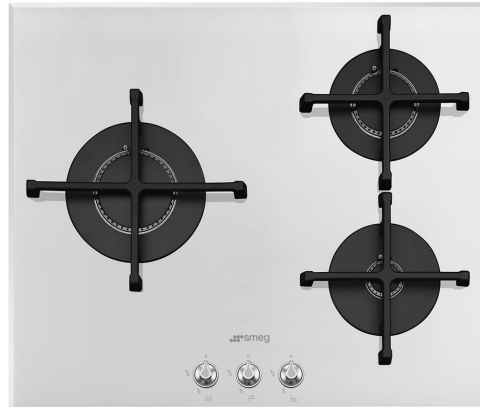

# PV163B2

משפחת מוצרים  
סוג התקנה  
מידות  
אספקת חשמל  
סוג  
קוד EAN

כיריים  
מסורתי  
60 cm  
גז  
גז  
8017709254704