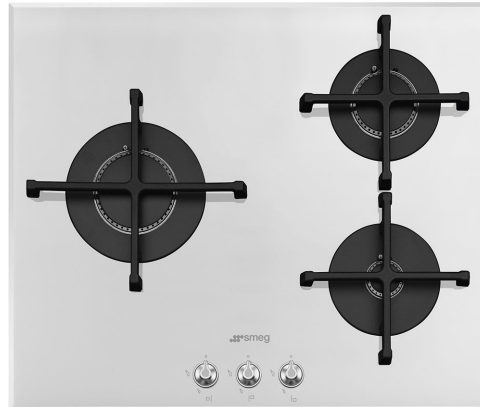

PV163B2

משפחת מוצרים
סוג התקנה
מידות
אספקת חשמל
סוג
קוד EAN

כיריים
מסורתי
60 cm
גז
גז
8017709254704

אסתטיקה

סדרה עיצובית

צבע

גימור

חומר

סוג זכוכית

שפת זכוכית

זכוכית על פלדה

Serie

מעמדי מחבתות

מבערים

חומר מבער

סוג הגדרת בקרות

כפתורי בקרה

קדמית

3

אפקט פלדה

אפור

שחור, זכוכית כסופה

תוכניות / פונקציות

מס' אזורי בישול גז