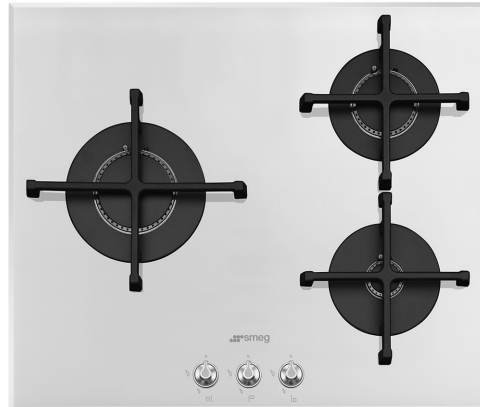

PV163B2

משפחת מוצרים
סוג התקנה
מידות
אספקת חשמל
סוג
קוד EAN

כיריים
מסורתי
60 cm
גז
גז
8017709254704

אסתטיקה

סדרה עיצובית

צבע

גימור

חומר

סוג זכוכית

שפת זכוכית

זכוכית על פלדה

Serie

מעמדי מחבתות

מבערים

חומר מבער

סוג הגדרת בקרות

זכוכית

(סטנדרטי (שקוף

שוליים זוויתיים

כן

New

ברזל יצוק

להבה אנכית, עיצוב שטוח

אלומיניום

כפתורי בקרה

קדמית

3

אפקט פלדה

אפור

שחור, זכוכית כסופה

תוכנית / פונקציות

מס' אזורי בישול גז