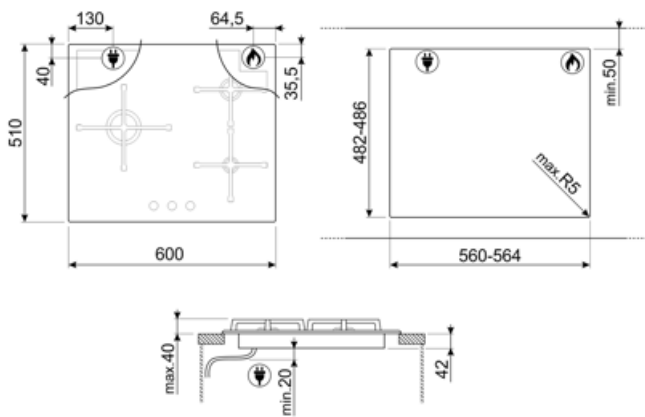

מאפיינים טכניים

3.20 kW שמאלי - גז - מהירות -
2.60 kW אחורי-ימני - גז - מהירות -
AUX - 1.10 kW - קדמי-ימני - גז

שסתומי בטיחות לגז כן הצתה אוטומטית כן

חיבור חשמלי

דירוג חיבור חשמלי (ואט)	1 W	אורך כבל חשמל	120 cm
(מתח (וולט	220-240 V	Terminal box	No
סוג כבל חשמל	חד-פאזי	תקע	No
תדר (Hz)	50/60 Hz		

חיבור גז

סוג גז	גז טבעי G20/G25	חיבורי גז אחרים מצורפים	קוני
Gas connection	Cilindrical	(דירוג חיבור גז (ואט	6900 W
חרירי גז אחרים כלולים	גז G110, גפ"ם גז נזולי G30 עירוני