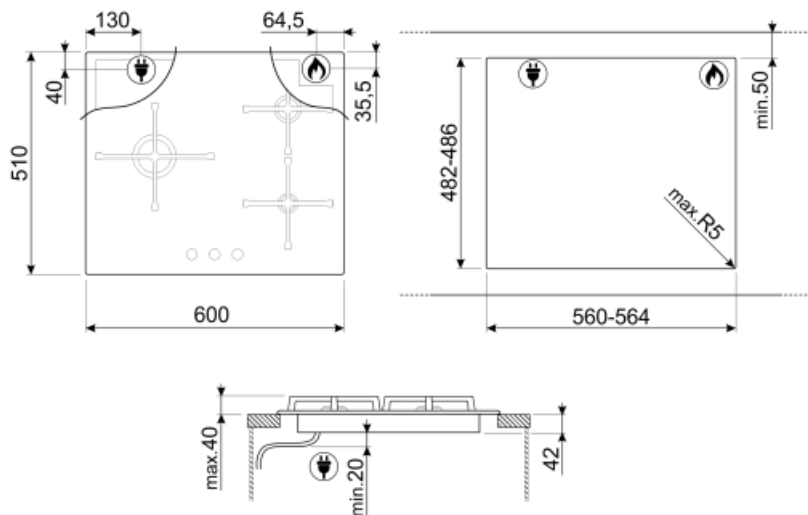

מאפיינים טכניים

3.20 kW שמאלי - גז - מהירות
2.60 kW אחורי-ימני - גז - מהירות
AUX - 1.10 kW - קדמי-ימני - גז
שסתומי בטיחות לגז כן

הצתה אוטומטית

כן

חיבור חשמלי

(דירוג חיבור חשמלי (ואט (מתח (וולט סוג כבל חשמל 1 W 220-240 V חד-פאזי

תדר (Hz) 50/60 Hz
אורך כבל חשמל 120 cm

חיבור גז

סוג גז Gas connection חרירי גז אחרים כלולים G20/G25 גז טבעי Cilindrical G30 גז נוזלי G110 גז גפ"ם עירוני

חיבורי גז אחרים מצורפים (דירוג חיבור גז (ואט קוני 6900 W