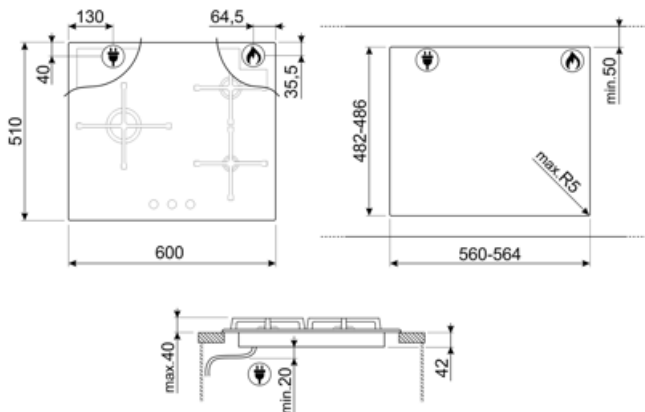

מאפיינים טכניים

3.20 kW שמאלי - גז - מהירות -
2.60 kW אחורי-ימני - גז - מהירות -
1.10 kW AUX - קדמי-ימני - גז

שסתומי בטיחות לגז   כן   הצתה אוטומטית   כן

חיבור חשמלי

(דירוג חיבור חשמלי (ואט	1 W	אורך כבל חשמל	120 cm
(מתח (וולט	220-240 V	Terminal box	No
סוג כבל חשמל	חד-פאזי	תקע	לא
תדר (Hz)	50/60 Hz		

חיבור גז

סוג גז	גז טבעי G20/G25	חיבורי גז אחרים מצורפים	קוני
Gas connection	Cilindrical	(דירוג חיבור גז (ואט	6900 W
חרירי גז אחרים כלולים	גז G110, גפ"ם גז נזולי G30 עירוני