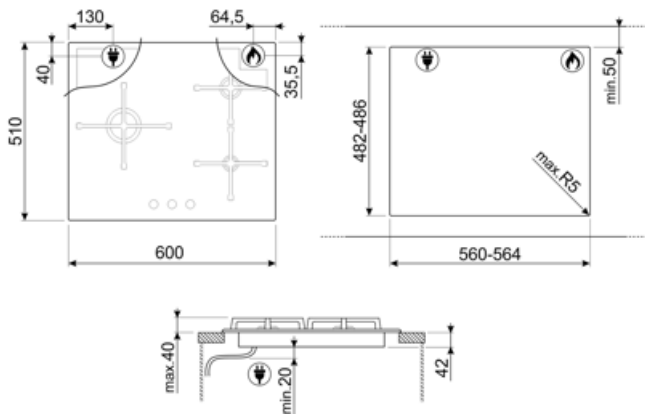

מאפיינים טכניים

3.20 kW שמאלי - גז - מהירות -
2.60 kW אחורי-ימני - גז - מהירות -
1.10 kW AUX - קדמי-ימני - גז

שסתומי בטיחות לגז כן הצתה אוטומטית כן

חיבור חשמלי

(דירוג חיבור חשמלי (ואט מתח (וולט)	1 W 220-240 V	אורך כבל חשמל Terminal box	120 cm No
סוג כבל חשמל תדר (Hz)	חד-פאזי 50/60 Hz	תקע	לא

חיבור גז

סוג גז Gas connection	גז טבעי G20/G25 Cilindrical	חיבורי גז אחרים מצורפים (דירוג חיבור גז (ואט)	קוני 6900 W
חרירי גז אחרים כלולים	גז G110, גז נוזלי G30 עירוני