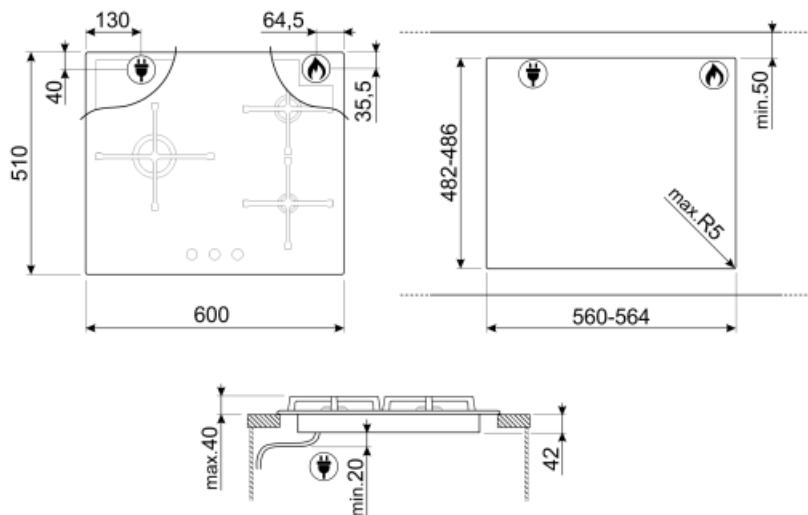

מאפיינים טכניים

3.20 kW שמאלי - גז - מהירות -
2.60 kW אחורי-ימני - גז - מהירות -
AUX - 1.10 kW - קדמי-ימני - גז
שסתומי בטיחות לגז כן

הצתה אוטומטית

כן

חיבור חשמלי

(דירוג חיבור חשמלי (ואט (מתח (וולט סוג כבל חשמל

1 W
220-240 V
חד-פאזי

תדר (Hz)
אורך כבל חשמל

50/60 Hz
120 cm

חיבור גז

סוג גז Gas connection חרירי גז אחרים כלולים

גז טבעי G20/G25
Cylindrical
גז G110, גז נוזלי G30
עירוני

חיבורי גז אחרים מצורפים (דירוג חיבור גז (ואט

קוני
6900 W