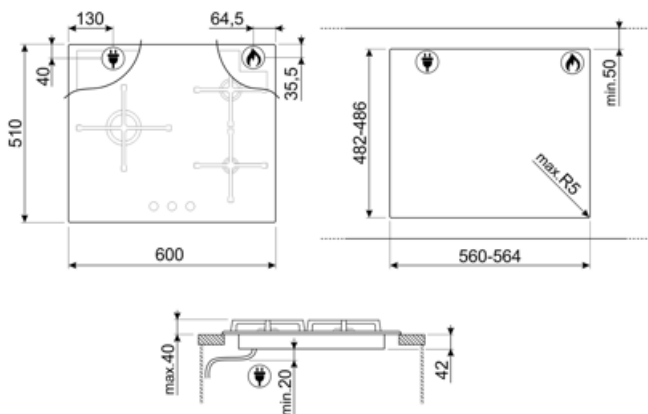

מאפיינים טכניים

3.20 kW שמאלי - גז - מהירות -
2.60 kW אחורי-ימני - גז - מהירות -
1.10 kW AUX - קדמי-ימני - גז

שסתומי בטיחות לגז כן הצתה אוטומטית כן

חיבור חשמלי

(דירוג חיבור חשמלי (ואט מתח (וולט	1 W 220-240 V	אורך כבל חשמל Terminal box	120 cm No
סוג כבל חשמל	חד-פאזי	תקע	לא
תדר (Hz)	50/60 Hz		

חיבור גז

סוג גז Gas connection	גז טבעי G20/G25 Cilindrical	חיבורי גז אחרים מצורפים (דירוג חיבור גז (ואט	קוני 6900 W
חרירי גז אחרים כלולים	גז G110, גז נזולי G30 עירוני