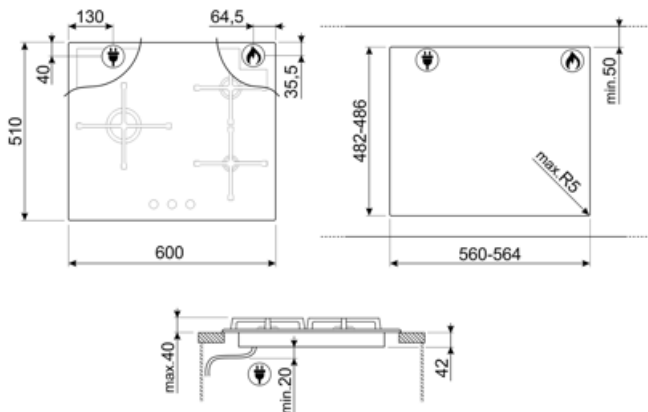

מאפיינים טכניים

3.20 kW שמאלי - גז - מהירות -
2.60 kW אחורי-ימני - גז - מהירות -
1.10 kW AUX - קדמי-ימני - גז

שסתומי בטיחות לגז   כן   הצתה אוטומטית   כן

חיבור חשמלי

(דירוג חיבור חשמלי (ואט	1 W	אורך כבל חשמל	120 cm
(מתח (וולט	220-240 V	Terminal box	No
סוג כבל חשמל	חד-פאזי	תקע	לא
תדר (Hz)	50/60 Hz		

חיבור גז

סוג גז	גז טבעי G20/G25	חיבורי גז אחרים מצורפים	קוני
Gas connection	Cilindrical	(דירוג חיבור גז (ואט	6900 W
חרירי גז אחרים כלולים	גז G110, גפ"ם גז נזולי G30 עירוני