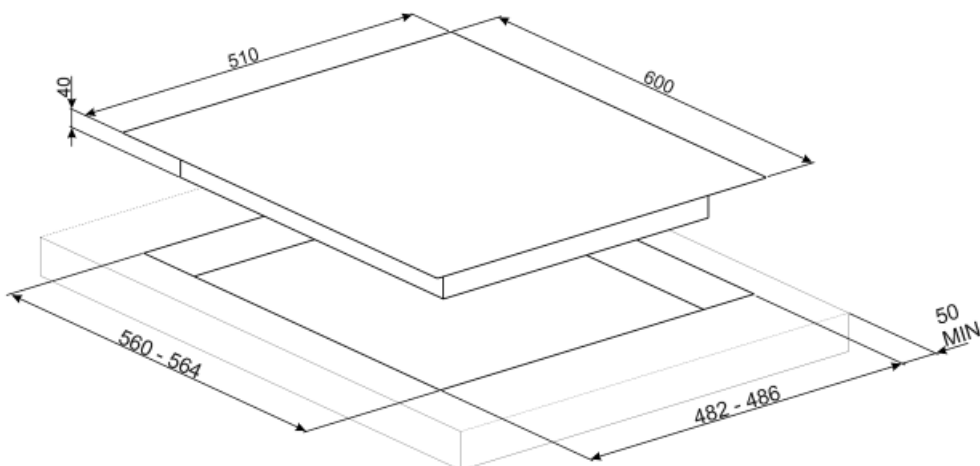

1.70 kW אחורי-שמאלי - גז - מהיר למחצה

3.00 kW אחורי-ימני - גז - מהירות

גז - קדמי-ימני - AUX - 1.10 kW

שסתומי בטיחות לגז כן

הצתה אוטומטית

כן

חיבור חשמלי

(דירוג חיבור חשמלי (ואט

1 W

תדר (Hz)

50/60 Hz

(מתח (וולט

220-240 V

אורך כבל חשמל

120 cm

סוג כבל חשמל

חד-פאזי

חיבור גז

סוג גז

גז טבעי G20

חיבורי גז אחרים מצורפים

קוני

Gas connection

Cilindrical

(דירוג חיבור גז (ואט

7500 W

חרירי גז אחרים כלולים

גפ"ם גז נזולי G30