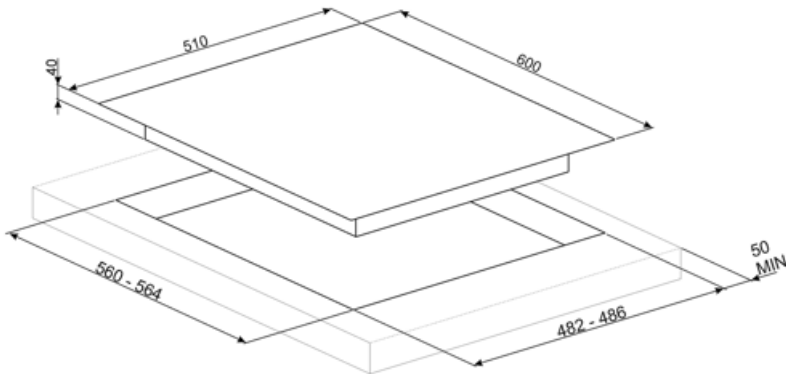

חרירי גז אחרים כלולים

גפ"ם גז נוזלי G30

Symbols glossary

התקנה רגילה: התקנה רגילה על משטח העבודה, מתאימה לכל סט מטבח

מעמדי מחבתות מברזליצוק לעבודה מאומצת: למקסימום יציבות ואיתנות

בסיס מחזוק: בסיס מחזוק, שפותח בלעדית עבור מורכב משכבת פלדה שמקובעת לחלק Smeg, התחתון של משטח הזכוכית בכל הכיריים מסוג גז על זכוכית