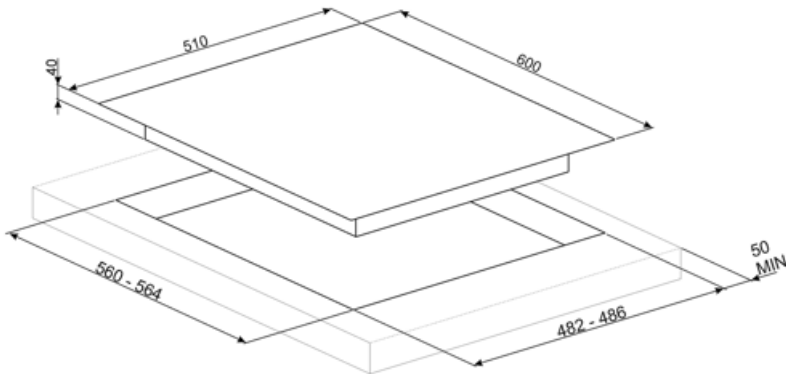

1.70 kW קדמי-שמאלי - גז - מהיר למחצה

1.70 kW אחורי-שמאלי - גז - מהיר למחצה

3.00 kW אחורי-ימני - גז - מהירות

1.10 kW AUX - קדמי-ימני - גז

שסתומי בטיחות לגז כן

הצתה אוטומטית

כן

חיבור חשמלי

(דירוג חיבור חשמלי (ואט

1 W

אורך כבל חשמל

120 cm

(מתח (וולט

220-240 V

Terminal box

No

סוג כבל חשמל

חד-פאזי

תקע

לא

תדר (Hz)

50/60 Hz

חיבור גז

סוג גז

גז טבעי G20

חיבורי גז אחרים מצורפים

קוני

Gas connection

Cilindrical

(דירוג חיבור גז (ואט

7500 W

חרירי גז אחרים כלולים

גפ"ם גז נוזלי G30