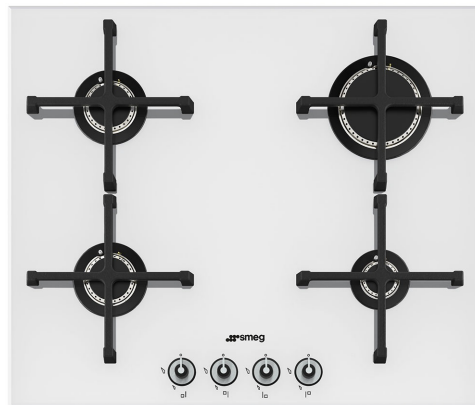

PV164B

משפחת מוצרים
סוג התקנה
מידות
אספקת חשמל
סוג
קוד EAN

כיריים
מסורתי
60 cm
גז
גז
8017709176389

אסתטיקה

סדרה עיצובית

צבע

גימור

חומר

סוג זכוכית

שפת זכוכית

זכוכית על פלדה

מעמדי מחבתות

מבערים

חומר מבער

סוג הגדרת בקרות

מיקום כפתורי בקרה

(סטנדרטי (שקוף

שוליים זוויתיים

כן

ברזל יצוק

להבה אנכית, עיצוב שטוח

אלומיניום

כפתורי בקרה

קדמית

אורך כבל חשמל

120 cm

סוג כבל חשמל

חד-פאזי

חיבור גז

סוג גז

גז טבעי G20

חיבורי גז אחרים מצורפים