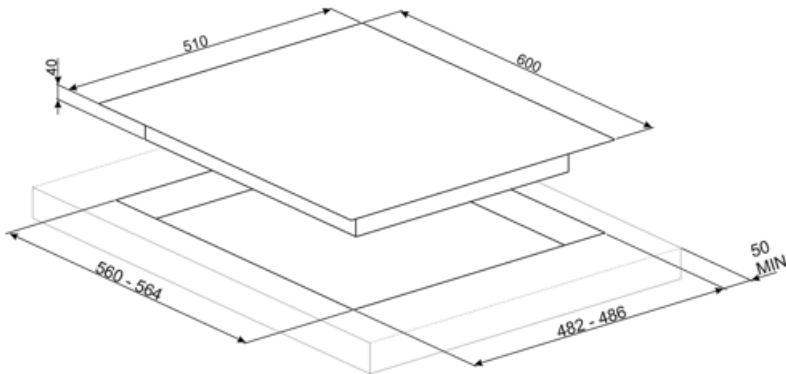

## Symbols glossary

התקנה רגילה: התקנה רגילה על משטח העבודה, מתאימה לכל סט מטבח

מעמדי מחבתות מברזליצוק לעבודה מאומצת: למקסימום יציבות ואיתנות

בסיס מחזוק: בסיס מחזוק, שפותח בלעדית עבור מורכב משכבת פלדה שמקובעת לחלק Smeg, התחתון של משטח הזכוכית בכל הכיריים מסוג גז על זכוכית