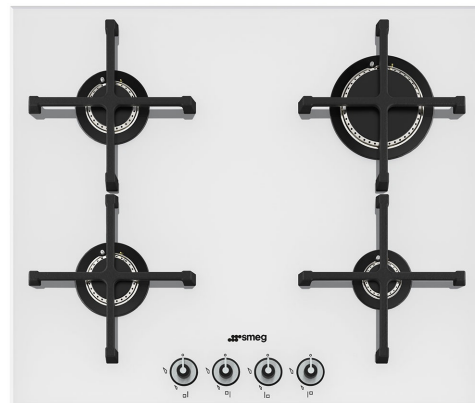

PV164B

משפחת מוצרים
סוג התקנה
מידות
אספקת חשמל
סוג
קוד EAN

כיריים
מסורתי
60 cm
גז
גז
8017709176389

אסתטיקה

סדרה עיצובית

צבע

גימור

חומר

זכוכית

(סטנדרטי (שקוף

שוליים זוויתיים

כן

ברזל יצוק

להבה אנכית, עיצוב שטוח

אלומיניום

כפתורי בקרה

Cilindrical

(דירוג חיבור גז (ואט

7500 W

חרירי גז אחרים כלולים

גפ"ם גז נוזלי G30

Symbols glossary

התקנה רגילה: התקנה רגילה על משטח העבודה, מתאימה לכל סט מטבח

מעמדי מחבתות מברזליצוק לעבודה מאומצת: למקסימום יציבות ואיתנות

בסיס מחזוק: בסיס מחזוק, שפותח בלעדית עבור מורכב משכבת פלדה שמקובעת לחלק Smeg, התחתון של משטח הזכוכית בכל הכיריים מסוג גז על זכוכית

מבערים כיווניים: להבה כמעט אנכית לחלוטין שמעבירה חום אמיתי לסיר

בקרה בכפתורים