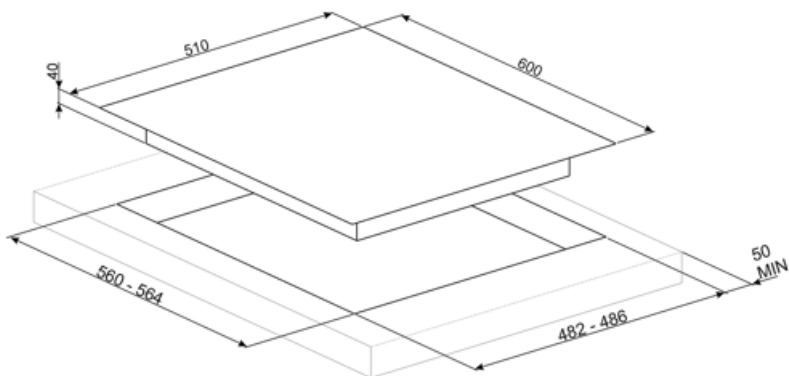

Cilindrical

(דירוג חיבור גז (ואט

7500 W

חרירי גז אחרים כלולים

גפ"ם גז נוזלי G30

Symbols glossary

התקנה רגילה: התקנה רגילה על משטח העבודה, מתאימה לכל סט מטבח

מעמדי מחבתות מברזליצוק לעבודה מאומצת: למקסימום יציבות ואיתנות