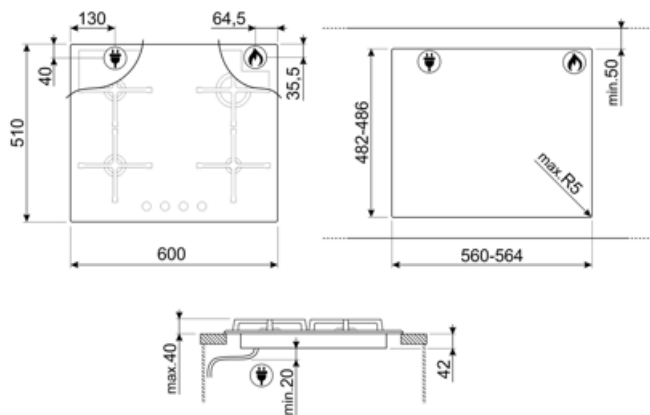

Hinten links - Gas - Normalbrenner - 1.70 kW

Hinten rechts - Gas - Starkbrenner - 3.00 kW

Vorne rechts - GAS - Sparbrenner - 1.10 kW

Thermoelektrische
Zündsicherung Ja

Automatische
Einhandzündvorrichtung Ja

Elektrischer Anschluss

Elektrischer
Gesamtanschlußwert 1 W
Spannung 220-240 V
Typ des vormontierten
Anschlusskabels Einphasig

Frequenz 50/60 Hz
Länge Netzkabel 120 cm

Gasanschluss

Gasart Erdgas (H) G20-20 mbar
Gasanschluss Zylindrisch
Weitere mitgelieferte
Gasdüsensätze Flüssiggas (LPG) G30/31,
G110 Stadtgas

Weitere mitgelieferte
Gasverschraubungen Konisch
Nennbelastung Qn 7500 W