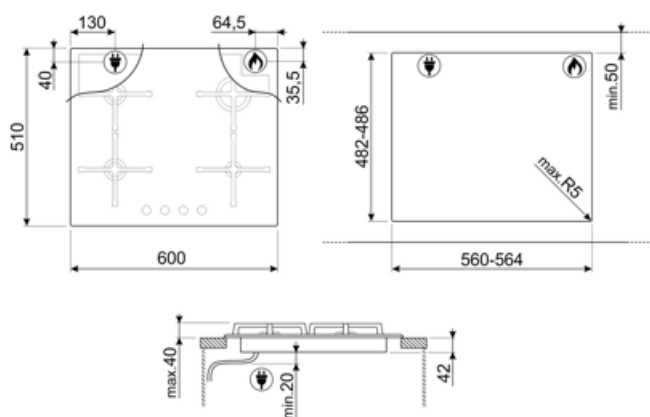

מאפיינים טכניים

1.70 kW קדמי-שמאלי - גז - מהיר למחצה

1.70 kW אחורי-שמאלי - גז - מהיר למחצה

3.00 kW אחורי-ימני - גז - מהירות

1.10 kW AUX - קדמי-ימני - גז

שסתומי בטיחות לגז

כן

הצתה אוטומטית

כן

חיבור חשמלי

(דירוג חיבור חשמלי (ואט

1 W

אורך כבל חשמל

120 cm

(מתח (וולט

220-240 V

Terminal box

No

סוג כבל חשמל

חד-פאזי

תקע

לא

תדר (Hz)

50/60 Hz

חיבור גז

סוג גז

גז טבעי G20/G25

חיבורי גז אחרים מצורפים

קוני

Gas connection

Cilindrical

(דירוג חיבור גז (ואט

7500 W

חרירי גז אחרים כלולים

גז G110, גפ"ם גז נוזלי G30 עירוני