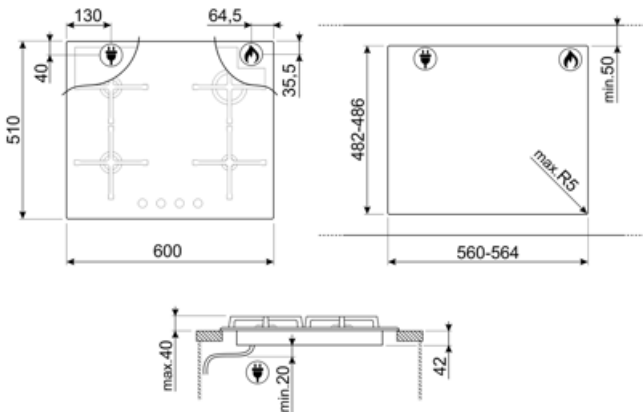

מאפיינים טכניים

- 1.70 kW קדמי-שמאלי - גז - מהיר למחצה
- 1.70 kW אחורי-שמאלי - גז - מהיר למחצה
- 3.00 kW אחורי-ימני - גז - מהירות
- 1.10 kW AUX - קדמי-ימני - גז

שסתומי בטיחות לגז   כן   הצתה אוטומטית   כן

חיבור חשמלי

אט (דירוג חיבור חשמלי) (ואט)	1 W	אורך כבל חשמל	120 cm
(מתח) (וולט)	220-240 V	Terminal box	No
סוג כבל חשמל	חד-פאזי	תקע	לא
תדר (Hz)	50/60 Hz		

חיבור גז

סוג גז	גז טבעי G20/G25	חיבורי גז אחרים מצורפים	קוני
Gas connection	Cilindrical	(דירוג חיבור גז) (ואט)	7500 W
חרירי גז אחרים כלולים	גז G110, גפ"ם גז נוזלי G30 עירוני