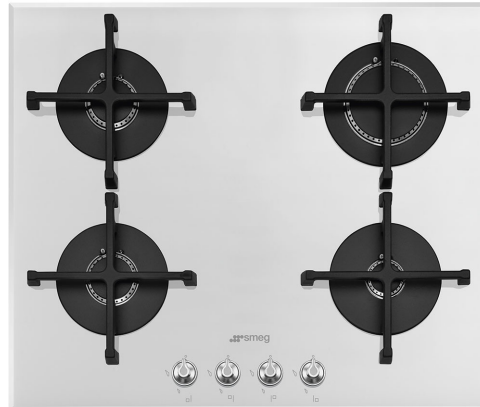

PV164B2

משפחת מוצרים
סוג התקנה
מידות
אספקת חשמל
סוג
קוד EAN

כיריים
מסורתי
60 cm
גז
גז
8017709254735

אסתטיקה

סדרה עיצובית

צבע

גימור

חומר

כפתורי בקרה

קדמית

4

אפקט פלדה

אפור

שחור, זכוכית כסופה

תוכניות / פונקציות

מס' אזורי בישול גז