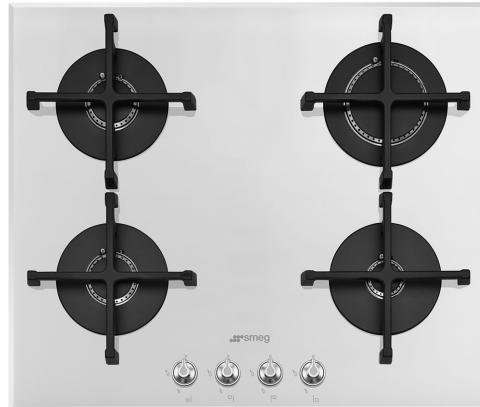

PV164B2

משפחת מוצרים
סוג התקנה
מידות
אספקת חשמל
סוג
קוד EAN

כיריים
מסורתי
60 cm
גז
גז
8017709254735

אסתטיקה

סדרה עיצובית

Serie

צבע

גימור

לבן

זכוכית

זכוכית

(סטנדרטי (שקוף

שוליים זוויתיים

כן

ברזל יצוק

להבה אנכית, עיצוב שטוח

אלומיניום

כפתורי בקרה

קדמית

4

אפקט פלדה

מסך משי

אפור

שחור, זכוכית כסופה

מבערים כיווניים: להבה כמעט אנכית לחלוטין שמעבירה חום אמיתי לסיר

בקרה בכפתורים