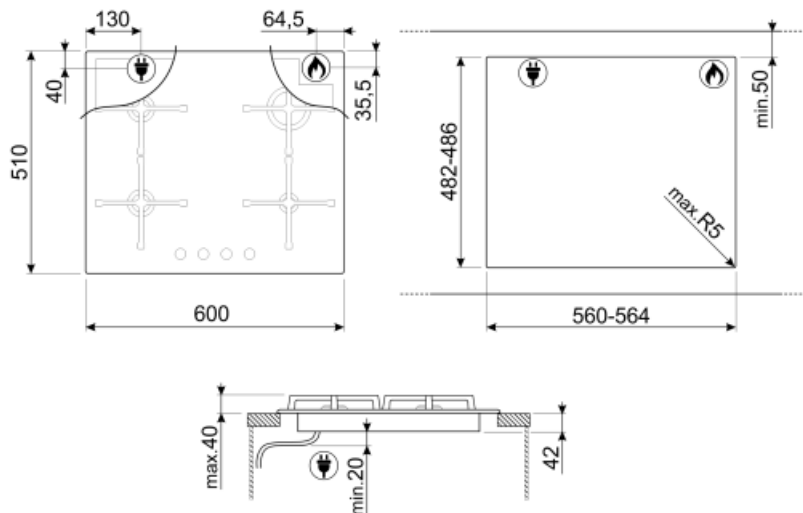

מאפיינים טכניים

1.70 kW קדמי-שמאלי - גז - מהיר למחצה

1.70 kW אחורי-שמאלי - גז - מהיר למחצה

3.00 kW אחורי-ימני - גז - מהירות

1.10 kW AUX - קדמי-ימני - גז

שסתומי בטיחות לגז

כן

הצתה אוטומטית

כן

חיבור חשמלי

ואט (דירוג חיבור חשמלי)

1 W

תדר (Hz)

50/60 Hz

(מתח וולט)

220-240 V

אורך כבל חשמל

120 cm

סוג כבל חשמל

תד-פאזי

חיבור גז

סוג גז

גז טבעי G20/G25

חיבורי גז אחרים מצורפים

קוני

Gas connection

Cilindrical

(דירוג חיבור גז) ואט

7500 W

חריצי גז אחרים כלולים

גז G110, גפ"ם גז נזולי G30 עירוני