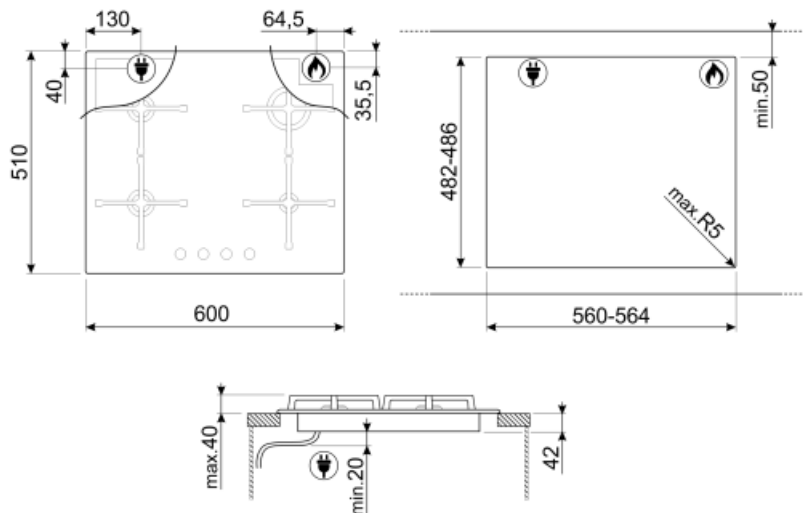

מאפיינים טכניים

1.70 kW קדמי-שמאלי - גז - מהיר למחצה

1.70 kW אחורי-שמאלי - גז - מהיר למחצה

3.00 kW אחורי-ימני - גז - מהירות

1.10 kW AUX - קדמי-ימני - גז

שסתומי בטיחות לגז

כן

הצתה אוטומטית

כן

חיבור חשמלי

ואט (דירוג חיבור חשמלי)

1 W

תדר (Hz)

50/60 Hz

(מתח וולט)

220-240 V

אורך כבל חשמל

120 cm

סוג כבל חשמל

תד-פאזי

חיבור גז

סוג גז

גז טבעי G20/G25

חיבורי גז אחרים מצורפים

קוני

Gas connection

Cilindrical

(דירוג חיבור גז ואט)

7500 W

חריצי גז אחרים כלולים

גז G110, גפ"ם גז נזולי G30 עירוני