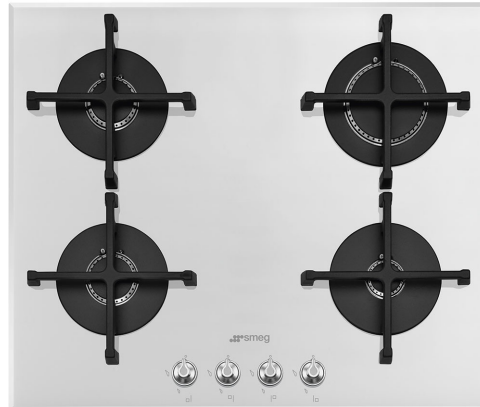

# PV164B2

משפחת מוצרים  
סוג התקנה  
מידות  
אספקת חשמל  
סוג  
קוד EAN

כיריים  
מסורתי  
60 cm  
גז  
גז  
8017709254735