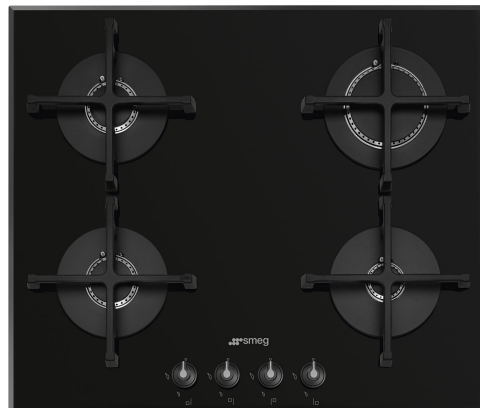

PV164B3

Produktfamilie	Kogeplade
Indbygningstype	Standard
Dimension	60 cm
Strømforsyning	Gas
Type	Gaskogeplade
EAN-kode	8017709329754

Æstetik

Æstetik	Linea
Farve	Sort
Finish	Glas
Materiale	Glas
Glastype	Standard (klar)
Glas kant	Vinklet kant
Glas på stål	Ja
Serie	Ny
Grydereoler	Støbejern
Brændere	Lodret flamme, fladt design
Blusmateriale	Aluminium
Type af betjeningsindstilling	Betjeningsknapper
Drejeknap position	Forside
Antal betjeninger	4
Betjening farve	Sort
Serigrafi farve	Grå

Programmer/Funktioner

Zoner i alt	4
Samlet antal gaszoner	4

Valgmuligheder

Udskæring af bordplade 482-486x560-564 mm

Tekniske egenskaber

Forrest til venstre - Gas - SRD - 1.70 kW

Bagest til venstre - Gas - Semi-hurtig - 1.70 kW

7500 W

Andre gasdyser
medfølger

G30 GPL-gas, G110 Bygas

Not included accessories

5MP1GOG

Kogepladeknapper Linea-drejeknapper
til kogeplader Gas på Glas (5
drejeknapper)

5MP1GGOB3

Symbols glossary (TT)