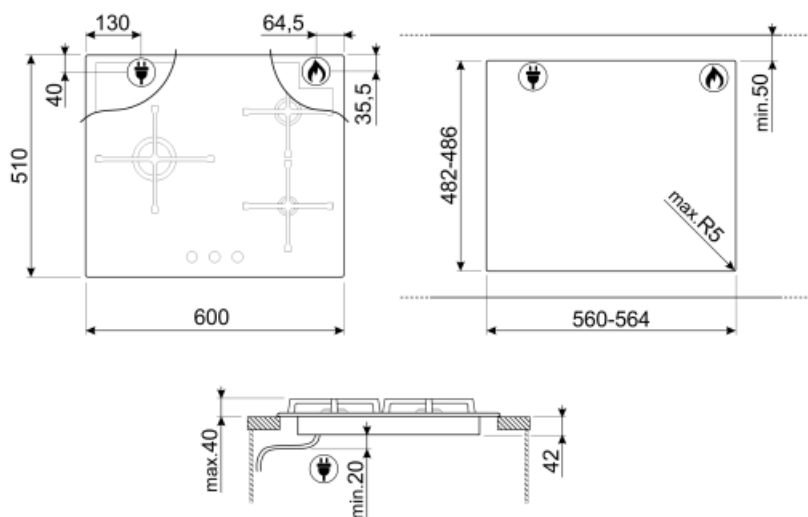

Tekniske egenskaber

Forrest til venstre - Gas - SRD - 1.70 kW

Bagest til venstre - Gas - Semi-hurtig - 1.70 kW

Bagest til højre - Gas - RP - 3.00 kW

Front-højre - Gas - AUX - 1.10 kW

Gas-sikkerhedsventiler Ja

Automatisk tænding

Ja

Elektrisk tilslutning

Elektrisk tilslutning,
normering (W)

1 W

Frekvens (Hz)

50/60 Hz

Spænding (V)

220-240 V

Strømforsyning
ledningslængde

120 cm

Ledningstype

Enkelt fase

Gastilslutning

Gastype

G20/G25 Naturgas

Andre givne
gasforbindelser

Konisk

Gastilslutning

Cylinderformet

Gastilslutning normering
(W)

7500 W

Andre gasdyser
medfølger

G30 GPL-gas, G110 Bygas