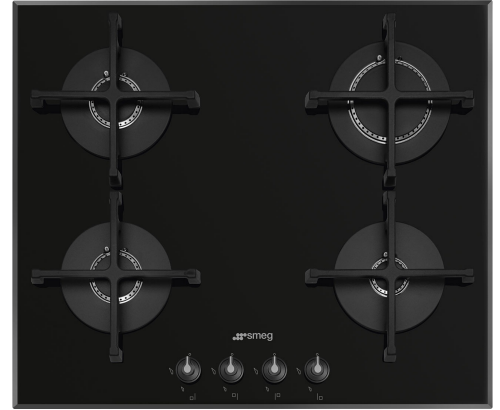

PV164B3

Tuoteryhmä

Kalusteeseen sijoitettava

Mitat

Virtalähde

Tyyppi

EAN-koodi

Keittotaso

Vakio

60 cm

Kaasu

Kaasu

8017709329754

Estetiikka

Estetiikka

Väri

Polttimien materiaali

Säätimien tyyppi

Säätönappien sijainti

Säätimien lukumäärä

Säätimien väri

Väri

Linea

Musta

Alumiini

Säätimet

Etuosa

4

Musta

Harmaa

Ohjelmat/toiminnot

Keittoalueita yhteensä