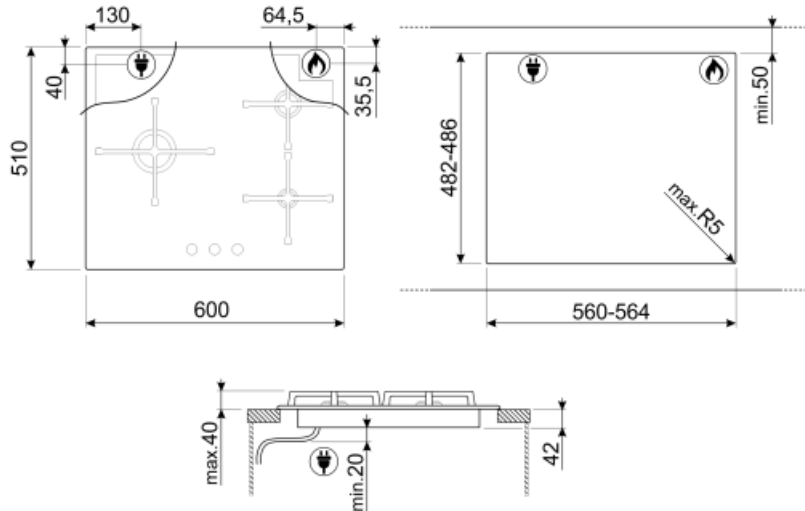

Tekniset ominaisuudet

Edessä vasemmalla - Kaasu - Semi nopea - 1.70 kW

Takana vasemmalla - Kaasu - SRD - 1.70 kW

Takana oikealla - Kaasu - RP - 3.00 kW

Edessä oikealla - Kaasu - AUX - 1.10 kW

Kaasun turvaventtiilit Kyllä

Automaattinen sytytys Kyllä

Sähköliitännä

Sähköliitännäteho (W) 1 W

Jännite (V) 220-240 V

Johdon tyyppi Yksi vaihe

Taajuus (Hz) 50/60 Hz

Sähköjohdon pituus (cm) 120 cm

Kaasuliitännä

Kaasun tyyppi G20/G25-maakaasu

Kaasuliitännä Sylinterinmuotoinen

Muut mukana toimitettavat suuttimet G30 GPL nestekaasu, G110 kaupunkikaasu

Muut mukana tulevat kaasusuuttimet Kartiomainen

Kaasun tehotaso 7500 W