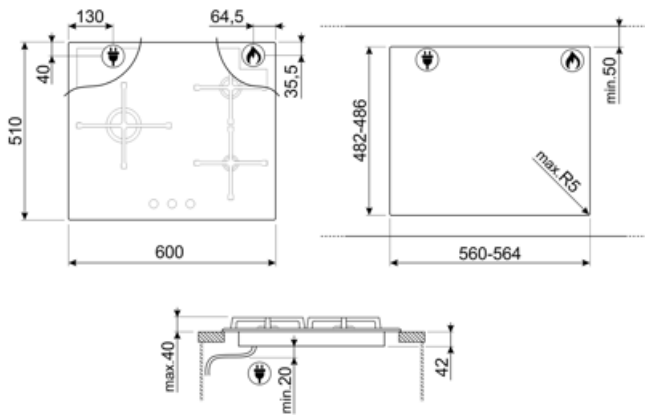

Takana oikealla - Kaasu - RP - 3.00 kW
Edessä oikealla - Kaasu - AUX - 1.10 kW
Kaasun turvaventtiilit Kyllä

Automaattinen sytytys Kyllä

Sähköliitântä

Sähköliitântäteho (W) 1 W
Jännite (V) 220-240 V
Johdon tyyppi Yksi vaihe

Taajuus (Hz) 50/60 Hz
Sähköjohdon pituus (cm) 120 cm

Kaasuliitântä

Kaasun tyyppi G20/G25-maakaasu
Kaasuliitântä Sylinterinmuotoinen
Muut mukana G30 GPL nestekaasu, G110 toimitettavat suuttimet kaupunkikaasu

Muut mukana tulevat kaasusuuttimet Kartiomainen
Kaasun tehotaso 7500 W