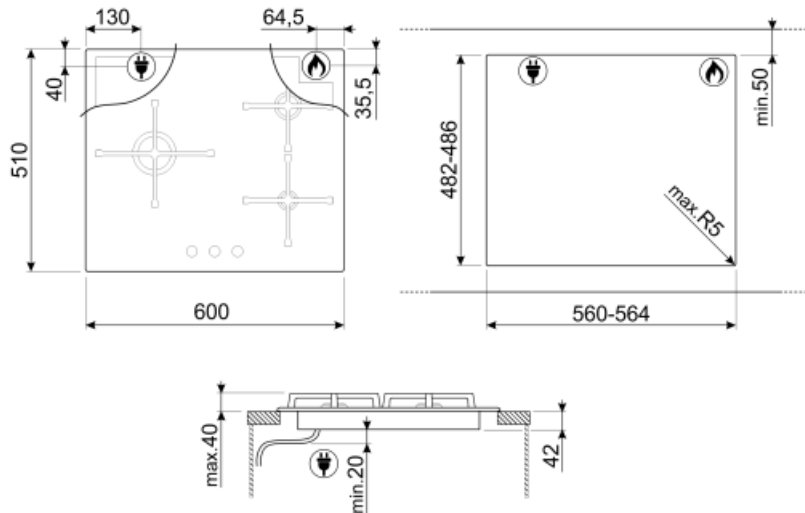

מאפיינים טכניים

1.70 kW קדמי-שמאלי - גז - מהיר למחצה
1.70 kW אחורי-שמאלי - גז - מהיר למחצה
3.00 kW אחורי-ימני - גז - מהירות
1.10 kW AUX - קדמי-ימני - גז
שסתומי בטיחות לגז כן

הצתה אוטומטית

כן

חיבור חשמלי

(דירוג חיבור חשמלי (ואט (מתח (וולט סוג כבל חשמל
1 W
220-240 V
תד-פאזי

תדר (Hz) אורך כבל חשמל
50/60 Hz
120 cm

חיבור גז

סוג גז Gas connection
G20/G25 גז טבעי
Cilindrica
חרירי גז אחרים כלולים
G30 גז נוזלי, G110 גפ"ם גז נוזלי עירוני

חיבורי גז אחרים מצורפים (דירוג חיבור גז (ואט קונוי
7500 W