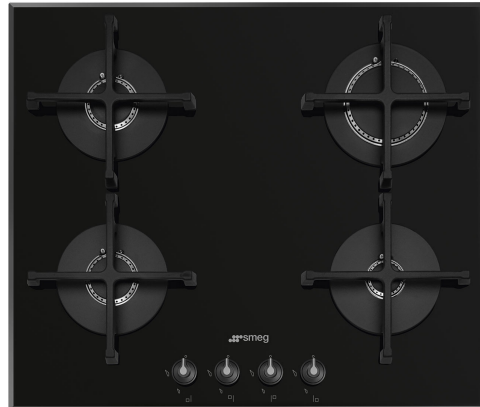

PV164B3

משפחת מוצרים
סוג התקנה
מידות
אספקת חשמל
סוג
קוד EAN

כיריים
מסורתי
60 cm
גז
גז
8017709329754

אסתטיקה

סדרה עיצובית

Serie

צבע

גימור

מיקום כפתורי בקרה

מס' בקרות

צבע בקרות

לוגו

צבע הדפסת רשת

Linea

New

שחור

כפתורי בקרה

קדמית

4

שחור

מסך משי

אפור

תוכנית / פונקציות

מס' אזורי בישול גז

מבערים כיווניים: להבה כמעט אנכית לחלוטין שמעבירה חום אמיתי לסיר

בקרה בכפתורים