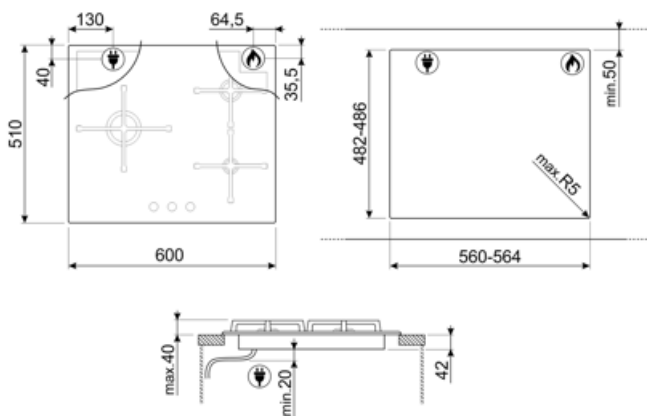

חיבור חשמלי

(דירוג חיבור חשמלי (ואט	1 W	אורך כבל חשמל	120 cm
(מתח (וולט	220-240 V	Terminal box	No
סוג כבל חשמל	תד-פאזי	תקע	לא
תדר (Hz)	50/60 Hz		

חיבור גז

סוג גז	גז טבעי G20/G25	חיבורי גז אחרים מצורפים	קוני
Gas connection	Cilindrical	(דירוג חיבור גז (ואט	7500 W
חרירי גז אחרים כלולים	גז G110, גפ"ם גז נזולי G30 עירוני		