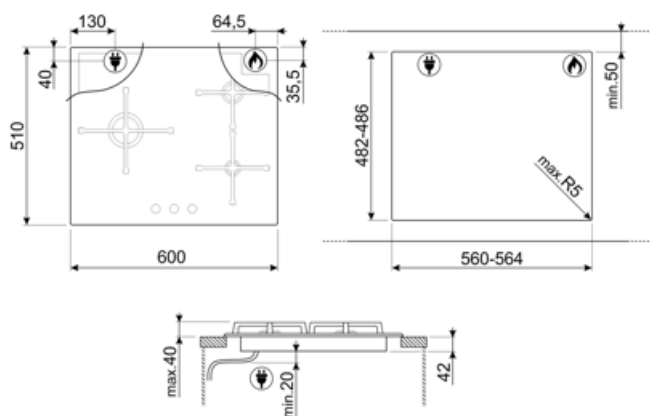

מאפיינים טכניים

1.70 kW קדמי-שמאלי - גז - מהיר למחצה

1.70 kW אחורי-שמאלי - גז - מהיר למחצה

3.00 kW אחורי-ימני - גז - מהירות

1.10 kW AUX - קדמי-ימני - גז

שסתומי בטיחות לגז

כן

הצתה אוטומטית

כן

חיבור חשמלי

(דירוג חיבור חשמלי) ואט

1 W

אורך כבל חשמל

120 cm

(מתח) וולט

220-240 V

Terminal box

No

סוג כבל חשמל

תד-פאזי

תקע

לא

תדר (Hz)

50/60 Hz

חיבור גז

סוג גז

גז טבעי G20/G25

חיבורי גז אחרים מצורפים

קוני

Gas connection

Cilindrical

(דירוג חיבור גז) ואט

7500 W

חרירי גז אחרים כלולים

גז G110, גפ"ם גז נזולי G30 עירוני