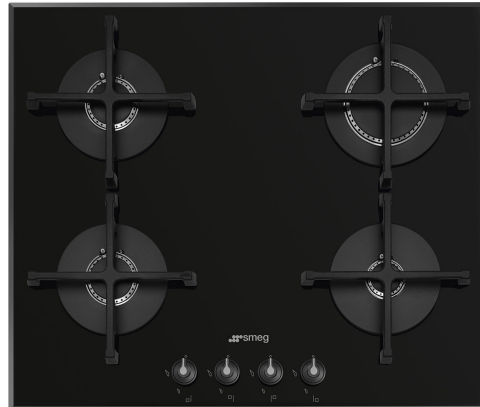

PV164B3

משפחת מוצרים
סוג התקנה
מידות
אספקת חשמל
סוג
קוד EAN

כיריים
מסורתי
60 cm
גז
גז
8017709329754

אסתטיקה

סדרה עיצובית

צבע

גימור

חומר

(סטנדרטי (שקוף

שוליים זוויתיים

כן

New

ברזל יצוק

להבה אנכית, עיצוב שטוח

אלומיניום

כפתורי בקרה

קדמית

4

שחור

אפור

תוכניות / פונקציות

מס' אזורי בישול גז

4

מספר אזורי בישול

מעמדי מחבתות מברזליצוק לעבודה מאומצת: למקסימום יציבות ואיתנות

בסיס מחזוק: בסיס מחזוק, שפותח בלעדית עבור מורכב משכבת פלדה שמקובעת לחלק Smeg, התחתון של משטח הזכוכית בכל הכיריים מסוג גז על זכוכית

מבערים כיווניים: להבה כמעט אנכית לחלוטין שמעבירה חום אמיתי לסיר