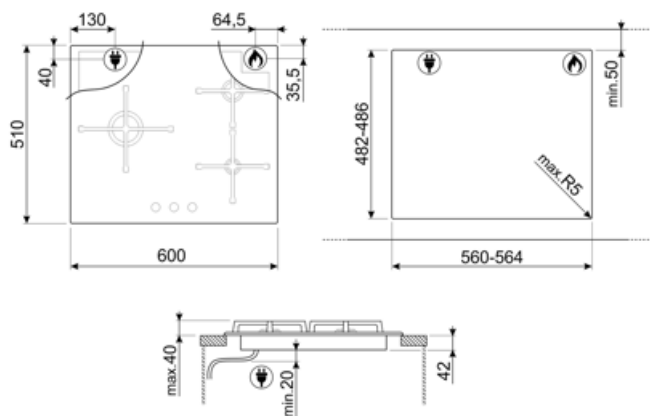

MŰSZAKI JELLEMZŐK

Bal első - Gáz – Félgyors - 1.70 kW

Bal hátsó - Gáz – Félgyors - 1.70 kW

Jobb hátsó - Gáz – Gyors - 3.00 kW

Jobb első - Gáz – AUX - 1.10 kW

Gázbiztonsági szelepek Igen

Automatikus szikragyújtás

Igen

Elektromos csatlakozás

Elektromos csatlakozás névleges értéke (W) 1 W

Feszültség (V) 220-240 V

Telepített elektromos kábel típusa Egyfázisú

Frekvencia (Hz) 50/60 Hz

Tápkábel hossza 120 cm

Csatlakozódugó Nem

Gázcsatlakozás

Gáz típusa G20/G25 földgáz

Gas connection Cilindrical

Egyéb gázfűvókák G30 PB-gáz cseppfolyós gáz, G110 Városi gáz

Egyéb elérhető gázcsatlakozások

Gázcsatlakozás névleges értéke (W)

Kúp alakú

7500 W