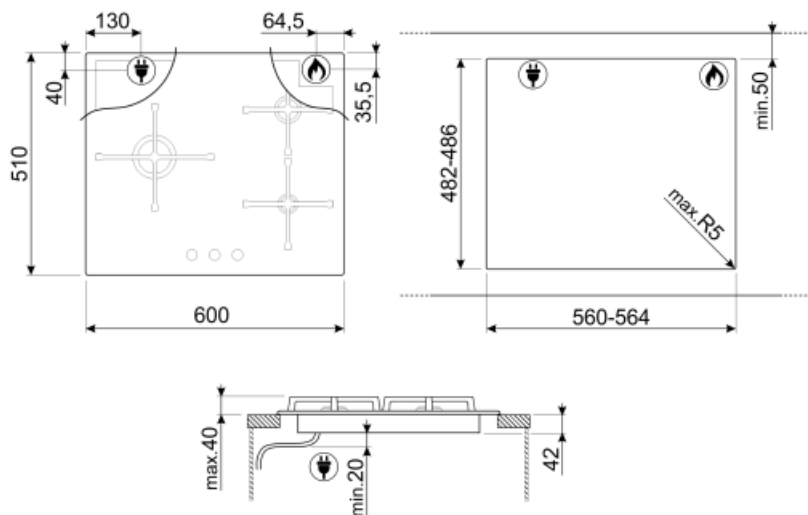

Tekniske egenskaper

Venstre foran - Gass - SRD - 1.70 kW

Venstre bak - Gass - SRD - 1.70 kW

Høyre bak - Gass - RP - 3.00 kW

Høyre foran - Gass - AUX - 1.10 kW

Gassikkerhetsventiler Ja Automatisk tenning Ja

Elektrisk tilkobling

Elektrisk tilkoblingseffekt (W)	1 W	Frekvens (Hz)	50/60 Hz
Spenning (V)	220-240 V	Lengde på strømledning (cm)	120 cm
Type ledning	Enfase		

Gasstilkobling

Gasstype	G20/G25 Naturgass	Andre gasstilkoblinger følger	Konisk
Gasstilkobling	Sylindrisk	Måling av gassforbindelse (W)	7500 W
Andre medfølgende dyser	Flytende gass G30 GPL, Bygass G110