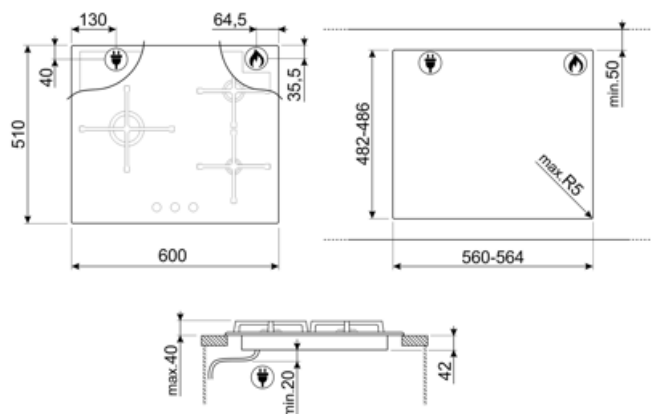

Høyre bak - Gass - RP - 3.00 kW

Høyre foran - Gass - AUX - 1.10 kW

Gassikkerhetsventiler Ja

Automatisk tenning Ja

Elektrisk tilkobling

Elektrisk tilkoblingseffekt (W) 1 W
Spenning (V) 220-240 V
Type ledning Enfase

Frekvens (Hz) 50/60 Hz
Lengde på strømledning (cm) 120 cm

Gasstilkobling

Gasstype G20/G25 Naturgass
Gasstilkobling Sylinderisk
Andre medfølgende dyser Flytende gass G30 GPL, Bygass G110

Andre gasstilkoblinger følger Konisk
Måling av gassforbindelse (W) 7500 W