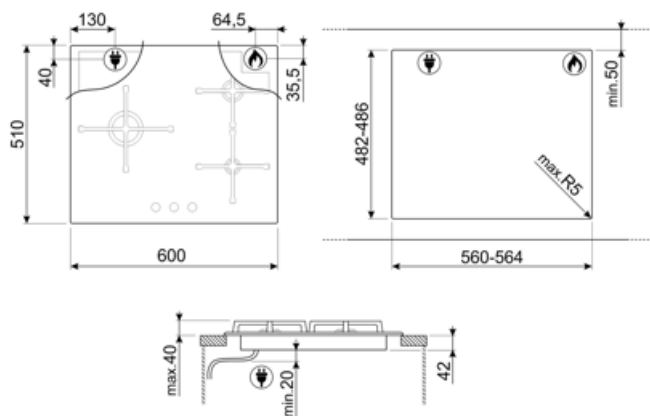

Technische specificaties

Linksvoor - Gas - SRD - 1.70 kW

Linksachter - Gas - SRD - 1.70 kW

Rechtsachter - Gas - RP - 3.00 kW

Rechtsvoor - Gas - AUX - 1.10 kW

Thermobeveiliging	Ja	Automatische ontsteking	Ja

Elektrische aansluiting

Nominale aansluitwaarde	1 W	Frequentie	50/60 Hz
Spanning (V)	220-240 V	Lengte voedingskabel	120 cm
Type stroomkabel	Eenfasig	Stekker	Nee

Gasaansluiting

Type gas	G20/ G25 Aardgas	Andere gasaansluitingen	Konisch
Gasaansluiting	Cilindrisch	Nominale aansluitwaarde gas	7500 W
Andere sproeiers meegeleverd	Sproeiers butaan/propaan gas meegeleverd, G110 Stadsgas