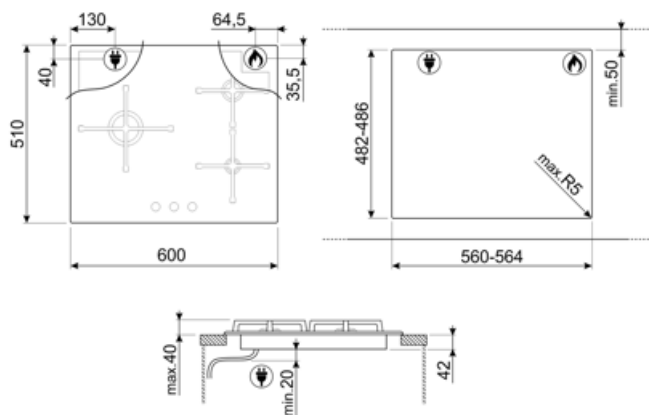

Technische specificaties

Linksvoor - Gas - SRD - 1.70 kW

Linksachter - Gas - SRD - 1.70 kW

Rechtsachter - Gas - RP - 3.00 kW

Rechtsvoor - Gas - AUX - 1.10 kW

Thermobeveiliging	Ja	Automatische ontsteking	Ja

Elektrische aansluiting

Nominale aansluitwaarde	1 W	Frequentie	50/60 Hz
Spanning (V)	220-240 V	Lengte voedingskabel	120 cm
Type stroomkabel	Eenfasig	Stekker	No

Gasaansluiting

Type gas	G20/ G25 Aardgas	Andere gasaansluitingen	Konisch
Gasaansluiting	Cilindrisch	Nominale aansluitwaarde gas	7500 W
Andere sproeiers meegeleverd	Sproeiers butaan/propaan gas meegeleverd, G110 Stadsgas