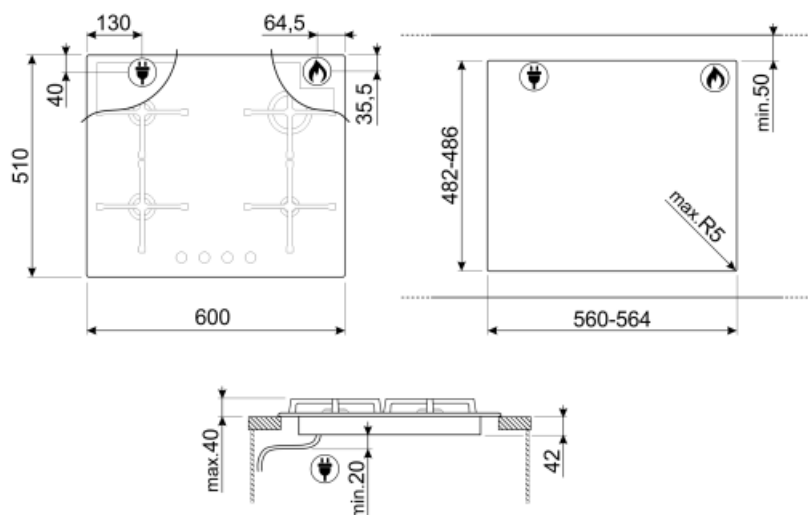

Udskæring af bordplade 482-486x560-564 mm

Tekniske egenskaber

Forrest til venstre - Gas - SRD - 1.70 kW

Bagest til venstre - Gas - Semi-hurtig - 1.70 kW

Bagest til højre - Gas - RP - 3.00 kW

Front-højre - Gas - AUX - 1.10 kW

Gas-sikkerhedsventiler Ja

Automatisk tænding

Ja

Elektrisk tilslutning

Elektrisk tilslutning,
normering (W)

1 W

Frekvens (Hz)

50/60 Hz

Spænding (V)

220-240 V

Strømforsyning
ledningslængde

120 cm

Ledningstype

Enkelt fase

Gastilslutning

Gastype

G20/G25 Naturgas

Andre givne
gasforbindelser

Konisk

Gastilslutning

Cylinderformet

Gastilslutning normering
(W)

7500 W

Andre gasdyser
medfølger

G30 GPL-gas, G110 Bygas