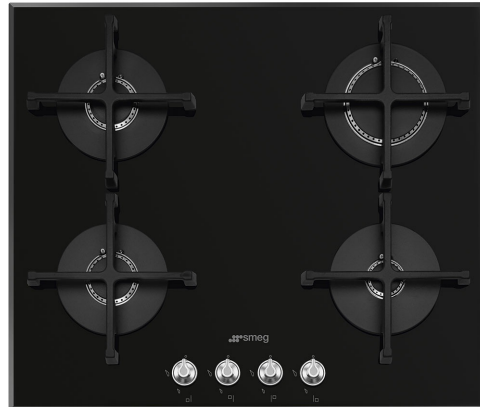

PV164N2

משפחת מוצרים
סוג התקנה
מידות
אספקת חשמל
סוג
קוד EAN

כיריים
מסורתי
60 cm
גז
גז
8017709254742

אסתטיקה

סדרה עיצובית

Serie

צבע

גימור

שחור

זכוכית

זכוכית

(סטנדרטי (שקוף

שוליים זוויתיים

כן

ברזל יצוק

להבה אנכית, עיצוב שטוח

אלומיניום

כפתורי בקרה

קדמית

4

אפקט פלדה

מסך משי

לבן

לבן, זכוכית כסופה

תוכנית / פונקציות

מס' אזורי בישול גז

4

מספר אזורי בישול

4

אפשרויות

מאפיינים טכניים

- 1.70 kW קדמי-שמאלי - גז - מהיר למחצה
- 1.70 kW אחורי-שמאלי - גז - מהיר למחצה
- 3.00 kW אחורי-ימני - גז - מהירות
- 1.10 kW AUX - קדמי-ימני - גז