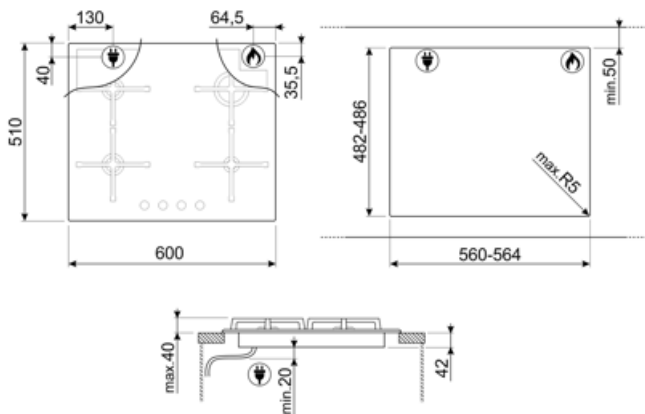

מאפיינים טכניים

- 1.70 kW קדמי-שמאלי - גז - מהיר למחצה
- 1.70 kW אחורי-שמאלי - גז - מהיר למחצה
- 3.00 kW אחורי-ימני - גז - מהירות
- 1.10 kW AUX - קדמי-ימני - גז

שסתומי בטיחות לגז   כן   הצתה אוטומטית   כן

חיבור חשמלי

אט (דירוג חיבור חשמלי) (ואט)	1 W	אורך כבל חשמל	120 cm
(מתח) (וולט)	220-240 V	Terminal box	No
סוג כבל חשמל	חד-פאזי	תקע	לא
תדר (Hz)	50/60 Hz		

חיבור גז

סוג גז	גז טבעי G20/G25	חיבורי גז אחרים מצורפים	קוני
Gas connection	Cilindrical	(דירוג חיבור גז) (ואט)	7500 W
חרירי גז אחרים כלולים	גז G110, גפ"ם גז נוזלי G30 עירוני