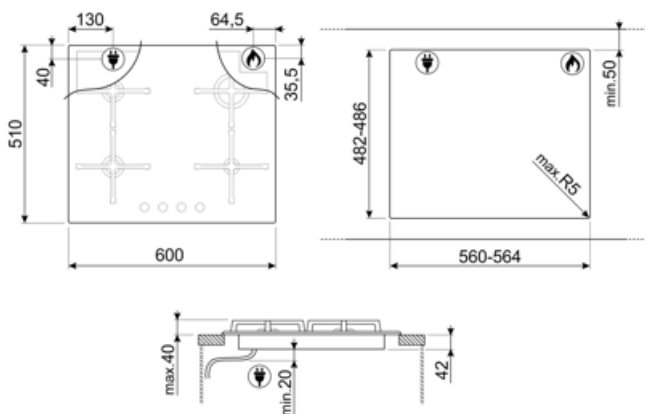

מאפיינים טכניים

- 1.70 kW קדמי-שמאלי - גז - מהיר למחצה
- 1.70 kW אחורי-שמאלי - גז - מהיר למחצה
- 3.00 kW אחורי-ימני - גז - מהירות
- 1.10 kW AUX - קדמי-ימני - גז

שסתומי בטיחות לגז   כן   הצתה אוטומטית   כן

חיבור חשמלי

(דירוג חיבור חשמלי (ואט	1 W	אורך כבל חשמל	120 cm
(מתח (וולט	220-240 V	Terminal box	No
סוג כבל חשמל	חד-פאזי	תקע	לא
תדר (Hz)	50/60 Hz		

חיבור גז

סוג גז	גז טבעי G20/G25	חיבורי גז אחרים מצורפים	קוני
Gas connection	Cilindrical	(דירוג חיבור גז (ואט	7500 W
חרירי גז אחרים כלולים	גז G110, גפ"ם גז נוזלי G30 עירוני