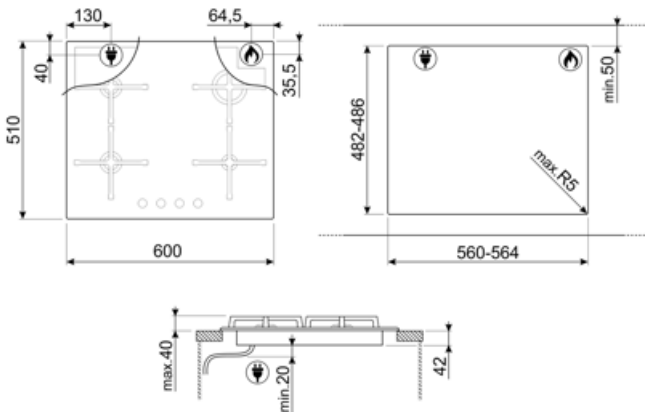

מאפיינים טכניים

- 1.70 kW קדמי-שמאלי - גז - מהיר למחצה
- 1.70 kW אחורי-שמאלי - גז - מהיר למחצה
- 3.00 kW אחורי-ימני - גז - מהירות
- 1.10 kW AUX - קדמי-ימני - גז

שסתומי בטיחות לגז   כן   הצתה אוטומטית   כן

חיבור חשמלי

אט (דירוג חיבור חשמלי) (ואט)	1 W	אורך כבל חשמל	120 cm
(מתח) (וולט)	220-240 V	Terminal box	No
סוג כבל חשמל	חד-פאזי	תקע	לא
תדר (Hz)	50/60 Hz		

חיבור גז

סוג גז	גז טבעי G20/G25	חיבורי גז אחרים מצורפים	קוני
Gas connection	Cilindrical	(דירוג חיבור גז) (ואט)	7500 W
חרירי גז אחרים כלולים	גז G110, גפ"ם גז נוזלי G30 עירוני