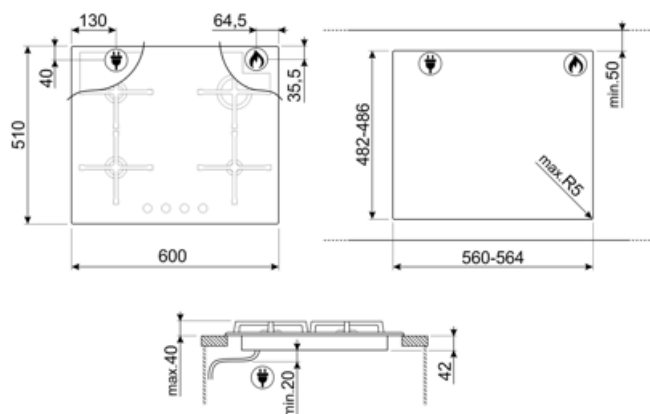

Udskæring af bordplade 482-486x560-564 mm

Tekniske egenskaber

Forrest til venstre - Gas - SRD - 1.70 kW

Bagest til venstre - Gas - Semi-hurtig - 1.70 kW

Bagest til højre - Gas - RP - 3.00 kW

Front-højre - Gas - AUX - 1.10 kW

Gas-sikkerhedsventiler Ja

Automatisk tænding

Ja

Elektrisk tilslutning

Elektrisk tilslutning,
normering (W)

1 W

Frekvens (Hz)

50/60 Hz

Spænding (V)

220-240 V

Strømforsyning
ledningslængde

120 cm

Ledningstype

Enkelt fase

Stik

No

Gastilslutning

Gastype

G20/G25 Naturgas

Andre givne
gasforbindelser

Konisk

Gastilslutning

Cylinderformet

Gastilslutning normering
(W)

7500 W

Andre gasdyser
medfølger

G30 GPL-gas, G110 Bygas