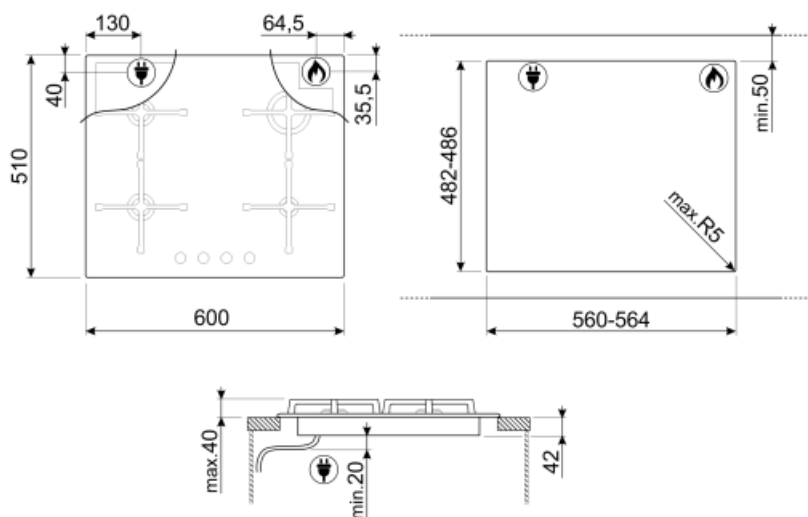

מאפיינים טכניים

1.70 kW קדמי-שמאלי - גז - מהיר למחצה

1.70 kW אחורי-שמאלי - גז - מהיר למחצה

3.00 kW אחורי-ימני - גז - מהירות

1.10 kW AUX - קדמי-ימני - גז

שסתומי בטיחות לגז

כן

הצתה אוטומטית

כן

חיבור חשמלי

ואט (דירוג חיבור חשמלי)

1 W

תדר (Hz)

50/60 Hz

(מתח וולט)

220-240 V

אורך כבל חשמל

120 cm

סוג כבל חשמל

תד-פאזי

חיבור גז

סוג גז

גז טבעי G20/G25

חיבורי גז אחרים מצורפים

קוני

Gas connection

Cilindrical

(דירוג חיבור גז ואט)

7500 W

חריצי גז אחרים כלולים

גז G110, גפ"ם גז נזולי G30 עירוני