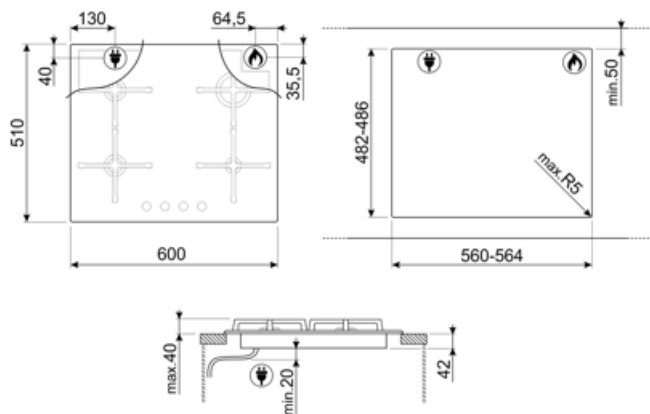

Foro da incasso

482-486x560-564 mm

Caratteristiche Tecniche

Anteriore sinistra - Gas - Semirapido - 1.70 kW

Posteriore sinistra - Gas - Semirapido - 1.70 kW

Posteriore destra - Gas - Rapido - 3.00 kW

Anteriore destra - Gas - Ausiliario - 1.10 kW

Valvolatura di sicurezza Sì

Accensione rapida sotto
manopola Sì

Collegamento Elettrico

Dati nominali di
collegamento elettrico
Tensione (V) 220-240 V
Tipo di cavo elettrico
installato Sì, Monofase

Frequenza 50/60 Hz
Lunghezza cavo di
alimentazione 120 cm

Collegamento Gas

Tipo di gas G20/ G25 gas naturale
Collegamento gas Cilindrico
Altri ugelli gas inclusi G30 Gas Liquido GPL, G110
Gas città

Altri raccordi gas inclusi Conico
Dati nominali di
collegamento gas 7500 W