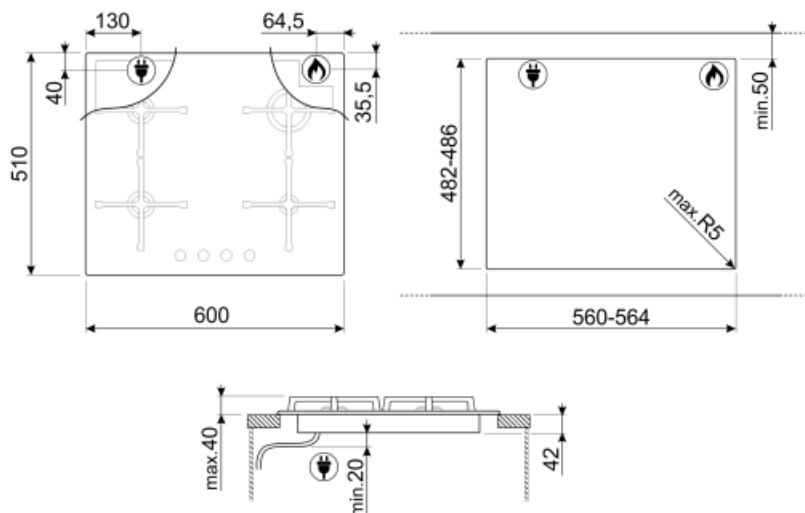

Nedfelling i benkeplate 482-486x560-564 mm

Tekniske egenskaper

Venstre foran - Gass - SRD - 1.70 kW

Venstre bak - Gass - SRD - 1.70 kW

Høyre bak - Gass - RP - 3.00 kW

Høyre foran - Gass - AUX - 1.10 kW

Gassikkerhetsventiler Ja Automatisk tenning Ja

Elektrisk tilkobling

Elektrisk tilkoblingseffekt (W)	1 W	Frekvens (Hz)	50/60 Hz
Spenning (V)	220-240 V	Lengde på strømledning (cm)	120 cm
Type ledning	Enfase		

Gasstilkobling

Gasstype	G20/G25 Naturgass	Andre gasstilkoblinger følger	Konisk
Gasstilkobling	Sylindrisk	Måling av gassforbindelse (W)	7500 W
Andre medfølgende dyser	Flytende gass G30 GPL, Bygass G110