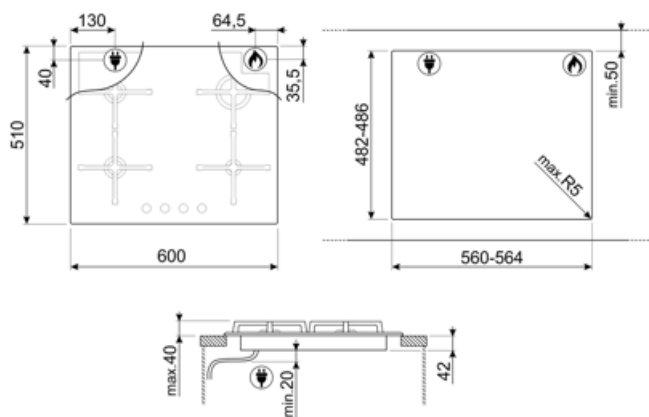

Nedfelling i benkeplate 482-486x560-564 mm

Tekniske egenskaper

Venstre foran - Gass - SRD - 1.70 kW

Venstre bak - Gass - SRD - 1.70 kW

Høyre bak - Gass - RP - 3.00 kW

Høyre foran - Gass - AUX - 1.10 kW

Gassikkerhetsventiler Ja Automatisk tenning Ja

Elektrisk tilkobling

Elektrisk tilkoblingseffekt (W)	1 W	Frekvens (Hz)	50/60 Hz
Spenning (V)	220-240 V	Lengde på strømledning (cm)	120 cm
Type ledning	Enfase	Kontakt	No

Gasstilkobling

Gasstype	G20/G25 Naturgass	Andre gasstilkoblinger følger	Konisk
Gasstilkobling	Sylindrisk	Måling av gassforbindelse (W)	7500 W
Andre medfølgende dyser	Flytende gass G30 GPL, Bygass G110