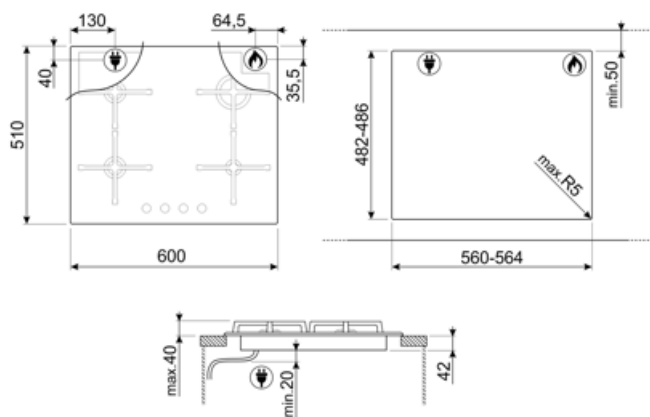

Stekker No

Gasaansluiting

Type gas G20/ G25 Aardgas

Gasaansluiting Cilindrisch

Andere sproeiers meegeleverd G30 Vloeibaar gas GPL, G110 Stadsgas

Andere gasaansluitingen Conisch

Nominale aansluitwaarde gas 7500 W