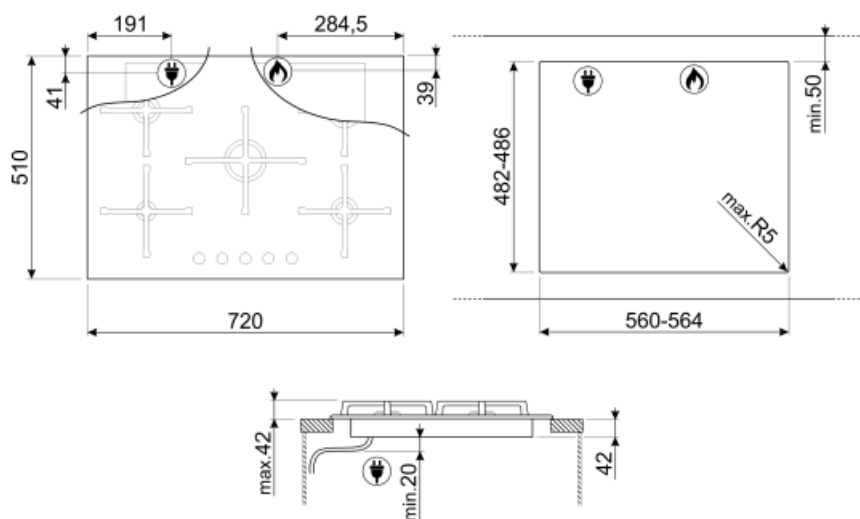

Udskæring af bordplade 482-486x560-564 mm

Tekniske egenskaber

Forrest til venstre - Gas - AUX - 1.10 kW

Bagest til venstre - Gas - Semi-hurtig - 1.70 kW

Central - Gas - RP - 3.20 kW

Bagest til højre - Gas - Hurtig - 2.60 kW

Front-højre - Gas - Semi-hurtig - 1.70 kW

Gas-sikkerhedsventiler Ja

Automatisk tænding

Ja

Elektrisk tilslutning

Elektrisk tilslutning,
normering (W)

1 W

Frekvens (Hz)

50/60 Hz

Spænding (V)

220-240 V

Strømforsyning
ledningslængde

120 cm

Ledningstype

Enkelt fase

Gastilslutning

Gastype

G20/G25 Naturgas

Andre givne

Konisk

Gastilslutning

Cylinderformet

gasforbindelser

Andre gasdyser
medfølger

G30 GPL-gas, G110 Bygas

Gastilslutning normering
(W)

10300 W