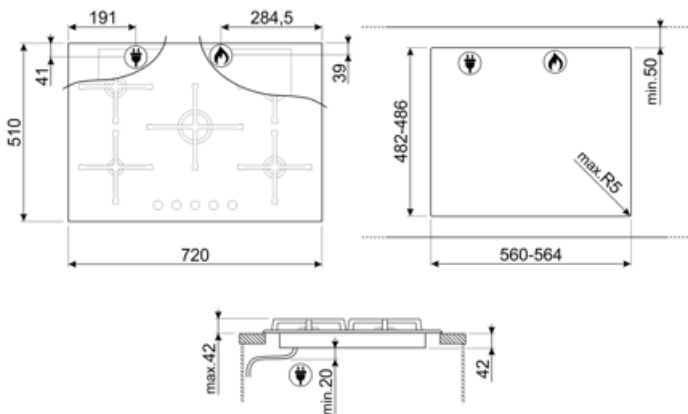

מאפיינים טכניים

גז - קדמי-שמאלי - AUX - 1.10 kW
1.70 kW אחורי-שמאלי - גז - מהיר למחצה
3.20 kW אמצעי - גז - מהירות
2.60 kW אחורי-ימני - גז - מהירות
1.70 kW קדמי-ימני - גז - מהיר למחצה

שסתומי בטיחות לגז   כן   הצתה אוטומטית   כן

חיבור חשמלי

אט (דירוג חיבור חשמלי)	1 W	אורך כבל חשמל	120 cm
(מתח וולט)	220-240 V	Terminal box	No
סוג כבל חשמל	חד-פאזי	תקע	לא
תדר (Hz)	50/60 Hz		

חיבור גז

סוג גז	גז טבעי G20/G25	חיבורי גז אחרים מצורפים	קוני
Gas connection	Cilindrical	(דירוג חיבור גז ואט)	10300 W
חרירי גז אחרים כלולים	גז G110, גז נוזלי G30 עירוני