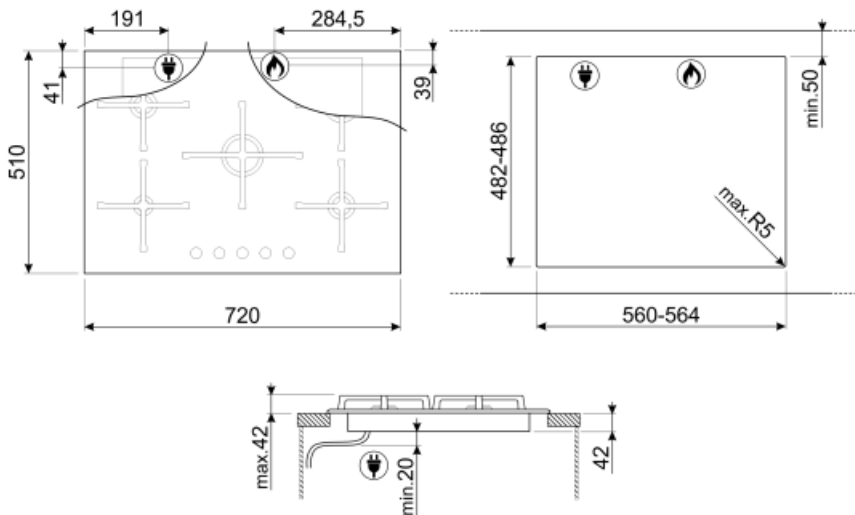

מאפיינים טכניים

- גז - קדמי-שמאלי - AUX - 1.10 kW
- 1.70 kW אחורי-שמאלי - גז - מהיר למחצה
- 3.20 kW אמצעי - גז - מהירות
- 2.60 kW אחורי-ימני - גז - מהירות
- 1.70 kW קדמי-ימני - גז - מהיר למחצה

שסתומי בטיחות לגז   כן   הצתה אוטומטית   כן

חיבור חשמלי

דירוג חיבור חשמלי (ואט)	1 W	תדר (Hz)	50/60 Hz
(מתח) (וולט)	220-240 V	אורך כבל חשמל	120 cm
סוג כבל חשמל	חד-פאזי		

חיבור גז

סוג גז	גז טבעי G20/G25	חיבורי גז אחרים מצורפים	קוני
Gas connection	Cilindrical	(דירוג חיבור גז) (ואט)	10300 W
חרירי גז אחרים כלולים	גז G110, גפ"ם גז נזולי G30 עירוני