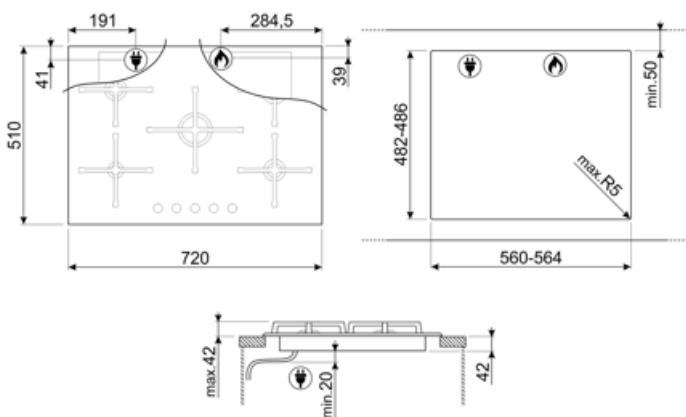

מאפיינים טכניים

גז - קדמי-שמאלי - AUX - 1.10 kW
1.70 kW אחורי-שמאלי - גז - מהיר למחצה
3.20 kW אמצעי - גז - מהירות
2.60 kW אחורי-ימני - גז - מהירות
1.70 kW קדמי-ימני - גז - מהיר למחצה

שסתומי בטיחות לגז   כן   הצתה אוטומטית   כן

חיבור חשמלי

דירוג חיבור חשמלי (ואט)	1 W	אורך כבל חשמל	120 cm
מתח (וולט)	220-240 V	Terminal box	No
סוג כבל חשמל	חד-פאזי	תקע	לא
תדר (Hz)	50/60 Hz		

חיבור גז

סוג גז	גז טבעי G20/G25	חיבורי גז אחרים מצורפים	קוני
Gas connection	Cilindrical	(דירוג חיבור גז (ואט)	10300 W
חרירי גז אחרים כלולים	גז G110, גז נוזלי G30, גפ"ם עירוני