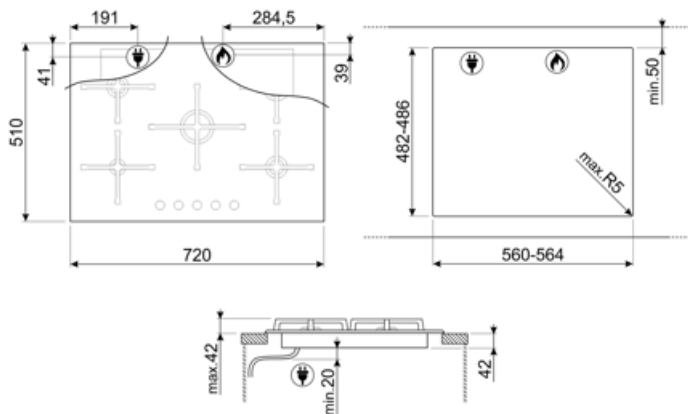

מאפיינים טכניים

גז - קדמי-שמאלי - AUX - 1.10 kW
kW אחורי-שמאלי - גז - מהיר למחצה - 1.70
kW אמצעי - גז - מהירות - 3.20
kW אחורי-ימני - גז - מהירות - 2.60
kW קדמי-ימני - גז - מהיר למחצה - 1.70

שסתומי בטיחות לגז   כן   הצתה אוטומטית   כן

חיבור חשמלי

(דירוג חיבור חשמלי (ואט	1 W	אורך כבל חשמל	120 cm
(מתח (וולט	220-240 V	Terminal box	No
סוג כבל חשמל	חד-פאזי	תקע	לא
תדר (Hz)	50/60 Hz		

חיבור גז

סוג גז	גז טבעי G20/G25	חיבורי גז אחרים מצורפים	קוני
Gas connection	Cilindrical	(דירוג חיבור גז (ואט	10300 W
חרירי גז אחרים כלולים	גז G110, גז נזולי G30 עירוני