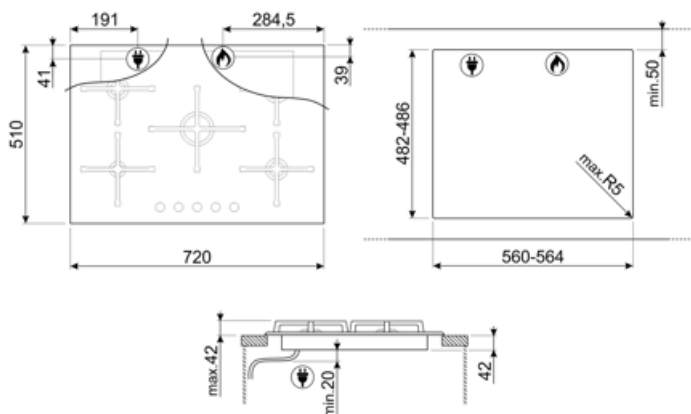

מאפיינים טכניים

גז - קדמי-שמאלי - AUX - 1.10 kW
kW אחורי-שמאלי - גז - מהיר למחצה - 1.70
kW אמצעי - גז - מהירות - 3.20
kW אחורי-ימני - גז - מהירות - 2.60
kW קדמי-ימני - גז - מהיר למחצה - 1.70

שסתומי בטיחות לגז   כן   הצתה אוטומטית   כן

חיבור חשמלי

(דירוג חיבור חשמלי (ואט	1 W	אורך כבל חשמל	120 cm
(מתח (וולט	220-240 V	Terminal box	No
סוג כבל חשמל	חד-פאזי	תקע	לא
תדר (Hz)	50/60 Hz		

חיבור גז

סוג גז	גז טבעי G20/G25	חיבורי גז אחרים מצורפים	קוני
Gas connection	Cilindrical	(דירוג חיבור גז (ואט	10300 W
חרירי גז אחרים כלולים	גז G110, גפ"ם גז נזולי G30 עירוני