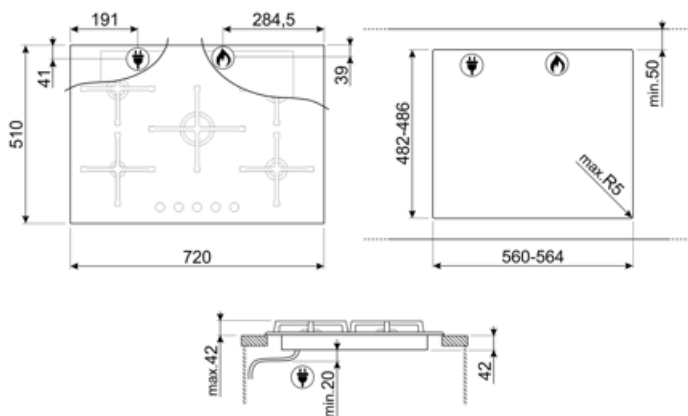

מאפיינים טכניים

גז - קדמי-שמאלי - AUX - 1.10 kW
kW אחורי-שמאלי - גז - מהיר למחצה - 1.70
kW אמצעי - גז - מהירות - 3.20
kW אחורי-ימני - גז - מהירות - 2.60
kW קדמי-ימני - גז - מהיר למחצה - 1.70

שסתומי בטיחות לגז כן הצתה אוטומטית כן

חיבור חשמלי

(דירוג חיבור חשמלי (ואט	1 W	אורך כבל חשמל	120 cm
(מתח (וולט	220-240 V	Terminal box	No
סוג כבל חשמל	חד-פאזי	תקע	לא
תדר (Hz)	50/60 Hz		

חיבור גז

סוג גז	גז טבעי G20/G25	חיבורי גז אחרים מצורפים	קוני
Gas connection	Cilindrical	(דירוג חיבור גז (ואט	10300 W
חרירי גז אחרים כלולים	גז G110, גפ"ם גז נזולי G30 עירוני