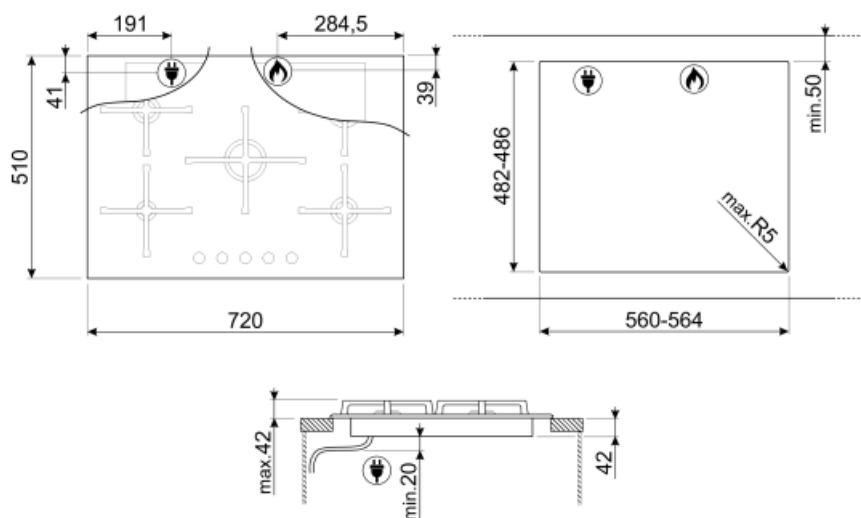

PV175B3

Produktgruppe	Platetopp
Type innbygging	Standard
Mål	70/75 cm
Strømtilførsel	Gass
Type	Gasskokeplate
EAN-kode	8017709329761

Estetisk linje

Estetikk	Linea
Farge	Sort
Finish	Glass
Materiale	Glass
Glass Type	Standard
Glasskant	Vinklet kant
Glass på stål	Ja
Serie	Ny
Panne stativ	Støpejern
Brennere	Vertikal flamme, flat design
Materiale brennere	Aluminium
Type kontroll innstilling	Vridere
Kontrollknapp funksjon	Foran
Antall kontroller	5
kontroller farge	Sort
Serigrafi farge	Grå

Programmer/funksjoner

Antall gasstilberedningssoner	5
Antall tilberedningssoner	5

Funksjoner

Nedfelling i benkeplate	482-486x560-564 mm
-------------------------	--------------------

Tekniske egenskaper

Venstre foran - Gass - AUX - 1.10 kW

Andre gasstilkoblinger følger Konisk

Måling av gassforbindelse (W) 10300 W

Not included accessories

5MP1GOG

Brytersett for platetopp Linea brytere
for Gas on Glass platetopper (5
bryterknotter)

5MP1GOGB3

Symbols glossary (TT)