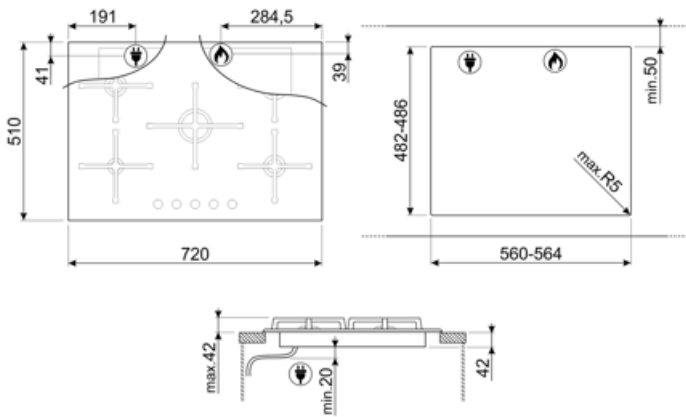

Центральная - Газ - быстрая - 3.20 кВт
Задняя правая - Газ - быстрая - 2.60 кВт
Фронтальная правая - Газ - полубыстрая - 1.70 кВт

Газ-контроль Да **Автоматический электроподжиг** Да

Электрическое подключение

Номинальная мощность	1 Вт	Частота тока	50/60 Гц
Напряжение	220-240 В	Длина электрического кабеля	120 см
Тип электрического кабеля	Однофазное		

Подключение к газу

Тип газа	G20/ G25 природный газ	Подключение к газу	Коническое
Подключение к газу	Цилиндрическое	Номинальная мощность газа	10300 Вт
Жиклеры для других типов газа в комплекте	G30 GPL сжиженный газ, G110 Городской газ