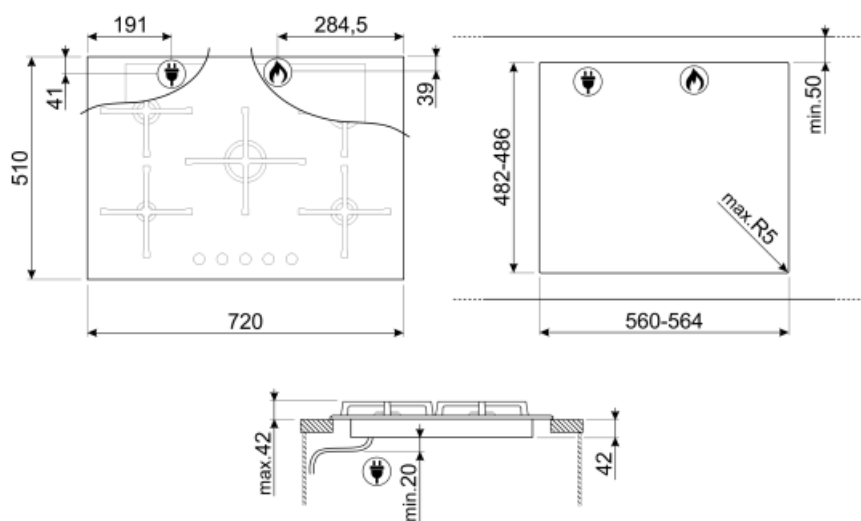

Standard
inbyggnadsmått

482-486x560-564 mm

Teknisk specifikation

Vänster fram - Gas - AUX - 1.10 kW

Vänster bak - Gas - SRD - 1.70 kW

Mitten - Gas - RP - 3.20 kW

Höger bak - Gas - RP - 2.60 kW

Höger fram - Gas - SRD - 1.70 kW

Säkerhetsventiler Ja

Automatisk tändning Ja

Elektrisk anslutning

Anslutningseffekt 1 W
Spänning (V) 220-240 V
Typ av sladd Enfas

Frekvens 50/60 Hz
Längd matningskabel 120 cm

Gasanslutning

Typ av gas G20/G25 Naturgas
Gasanslutning Cylindrisk
Andra medföljande dysor G30 Gasol, G110 Stadsgas

Övriga inkluderade gasanslutningar Konisk
Anslutningseffekt 10300 W