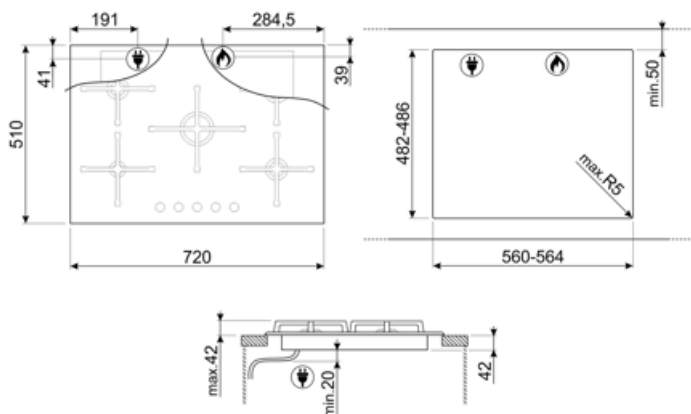

1.70 kW אחורי-שמאלי - גז - מהיר למחצה

3.20 kW אמצעי - גז - מהירות

2.60 kW אחורי-ימני - גז - מהירות

1.70 kW קדמי-ימני - גז - מהיר למחצה

שסתומי בטיחות לגז

כן

הצתה אוטומטית

כן

חיבור חשמלי

(דירוג חיבור חשמלי (ואט

1 W

תדר (Hz)

50/60 Hz

(מתח (וולט

220-240 V

אורך כבל חשמל

120 cm

סוג כבל חשמל

חד-פאזי

חיבור גז

סוג גז

גז טבעי G20/G25

חיבורי גז אחרים מצורפים

קוני

Gas connection

Cilindrical

(דירוג חיבור גז (ואט

10300 W

חריצי גז אחרים כלולים

גז G110, גפ"ם גז נוזלי G30 עירוני