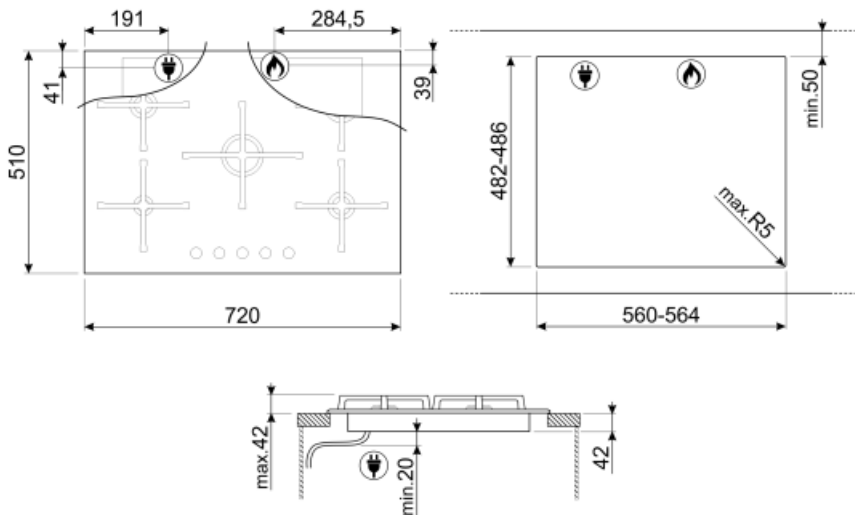

מאפיינים טכניים

- גז - קדמי-שמאלי - AUX - 1.10 kW
- 1.70 kW אחורי-שמאלי - גז - מהיר למחצה
- 3.20 kW אמצעי - גז - מהירות
- 2.60 kW אחורי-ימני - גז - מהירות
- 1.70 kW קדמי-ימני - גז - מהיר למחצה

שסתומי בטיחות לגז   כן   הצתה אוטומטית   כן

חיבור חשמלי

דירוג חיבור חשמלי (ואט)	1 W	תדר (Hz)	50/60 Hz
(מתח) (וולט)	220-240 V	אורך כבל חשמל	120 cm
סוג כבל חשמל	חד-פאזי		

חיבור גז

סוג גז	גז טבעי G20/G25	חיבורי גז אחרים מצורפים	קוני
Gas connection	Cilindrical	(דירוג חיבור גז) (ואט)	10300 W
חרירי גז אחרים כלולים	גז G110, גז נזולי G30, עירוני