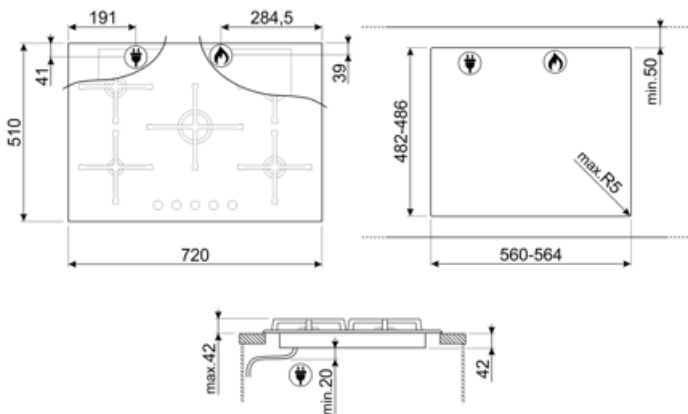

מאפיינים טכניים

גז - קדמי-שמאלי - AUX - 1.10 kW
1.70 kW אחורי-שמאלי - גז - מהיר למחצה
3.20 kW אמצעי - גז - מהירות
2.60 kW אחורי-ימני - גז - מהירות
1.70 kW קדמי-ימני - גז - מהיר למחצה

שסתומי בטיחות לגז כן הצתה אוטומטית כן

חיבור חשמלי

דירוג חיבור חשמלי (ואט)	1 W	אורך כבל חשמל	120 cm
מתח (וולט)	220-240 V	Terminal box	No
סוג כבל חשמל	חד-פאזי	תקע	לא
תדר (Hz)	50/60 Hz		

חיבור גז

סוג גז	גז טבעי G20/G25	חיבורי גז אחרים מצורפים	קוני
Gas connection	Cilindrical	(דירוג חיבור גז (ואט)	10300 W
חרירי גז אחרים כלולים	גז G110, גז נוזלי G30 עירוני